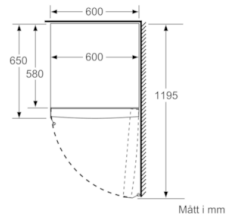

Teknisk information

- Ställbara fötter framtill, hjul baktill
- Dörrhängning höger, omhängbar

Kombination

- KSV36FI3P, KSV36VI3P

**Serie | 4, Frysskåp, 186 x 60 cm, inox-easyclean
GSN36VI3V**

	a	b	c	d	e	f
KSW36, GSD36	187					
KSV36, KSF36, GSN36, GSV36	186					
KSV33, GSN33, GSV33	176	60	65	58	60	119.5
KSV29, GSN29, GSV29	161					
GSV24	146					
GSN51	161					
GSN54	176	70	78	70	70	142
GSN58	191					

- a Höjd
- b Bredd
- c Djup med stängd lucka utan handtag och distans
- d Stordjup utan distans
- e Bredd med öppen lucka utan handtag
- f Djup med öppen lucka utan handtag och distans

Mått i cm