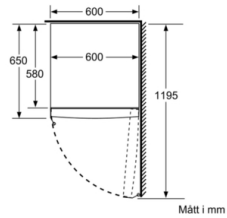

Serie 4, Frysskåp, 186 x 60 cm, Rostfritt stål med EasyClean GSN36VI3P

	a	b	c	d	e	f
KSW36, GSD36	187					
KSV36, KSF36, GSN36, GSV36	186					
KSV33, GSN33, GSV33	176	60	65	58	60	119.5
KSV29, GSN29, GSV29	161					
GSV24	146					
GSN51	161					
GSN54	176	70	78	70	70	142
GSN58	191					

Mått i cm