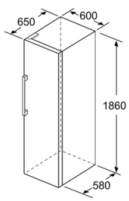

Serie 4, Frysskåp, 186 x 60 cm, Rostfritt stål med EasyClean GSN36VI3P

	a	b	c	d	e	f
KSW36, GSD36	187					
KSV36, KSF36, GSN36, GSV36	186					
KSV33, GSN33, GSV33	176	60	65	58	60	119.5
KSV29, GSN29, GSV29	161					
GSV24	146					
GSN51	161					
GSN54	176	70	78	70	70	142
GSN58	191					

Mått i cm