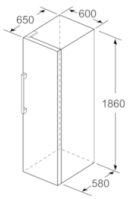

Teknisk information

- Ställbara fötter framtill, hjul baktill
- Dörrhängning höger, omhängbar

Kombination

- KSV36AI4P

Serie | 6, Frysskåp, 186 x 60 cm, inox-easyclean GSN36MI3V

Mått i mm

	a	b	c	d	e	f
KSW36, GSD36	187					
KSV36, KSF36, GSN36, GSV36	186					
KSV33, GSN33, GSV33	176	60	65	58	60	119.5
KSV29, GSN29, GSV29	161					
GSV24	146					
GSN51	161					
GSN54	176	70	78	70	70	142
GSN58	191					

- a Höjd
- b Bredd
- c Djup med stängd lucka utan handtag och distans
- d Stordjup utan distans
- e Bredd med öppen lucka utan handtag
- f Djup med öppen lucka utan handtag och distans

Mått i cm