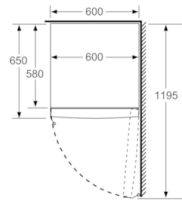

Teknisk information

- Ställbara fötter framtill, hjul baktill
- Dörrhängning höger, omhängbar

Kombination

- KSV36AI4P

Serie | 6, Frysskåp, 186 x 60 cm, inox-easyclean GSN36MI3V

Mått i mm

	a	b	c	d	e	f
KSW36, GSD36	187					
KSV36, KSF36, GSN36, GSV36	186					
KSV33, GSN33, GSV33	176	60	65	58	60	119.5
KSV29, GSN29, GSV29	161					
GSV24	146					
GSN51	161					
GSN54	176	70	78	70	70	142
GSN58	191					

- a Höjd
- b Bredd
- c Djup med stängd lucka utan handtag och distans
- d Stordjup utan distans
- e Bredd med öppen lucka utan handtag
- f Djup med öppen lucka utan handtag och distans

Mått i cm