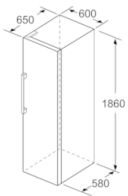

Teknisk information

- Ställbara fötter framtill, hjul baktill
- Dörrhängning höger, omhängbar

Kombination

- KSV36NW3Q

Serie | 4, Frysskåp, 186 x 60 cm, Vit GSN36FW3V

	a	b	c	d	e	f
KSW36, GSD36	187					
KSV36, KSF36, GSN36, GSV36	186					
KSV33, GSN33, GSV33	176	60	65	58	60	119.5
KSV29, GSN29, GSV29	161					
GSV24	146					
GSN51	161					
GSN54	176	70	78	70	70	142
GSN58	191					

- a Höjd
- b Bredd
- c Djup med stängd lucka utan handtag och distans
- d Stordjup utan distans
- e Bredd med öppen lucka utan handtag
- f Djup med öppen lucka utan handtag och distans

Mått i cm