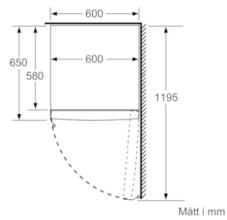

Teknisk information

- Ställbara fötter framtill, hjul baktill
- Dörrhängning höger, omhängbar

Kombination

- KSV36NW3Q

Serie | 4, Frysskåp, 186 x 60 cm, Vit GSN36FW3V

	a	b	c	d	e	f
KSW36, GSD36	187					
KSV36, KSF36, GSN36, GSV36	186					
KSV33, GSN33, GSV33	176	60	65	58	60	119.5
KSV29, GSN29, GSV29	161					
GSV24	146					
GSN51	161					
GSN54	176	70	78	70	70	142
GSN58	191					

- a Höjd
- b Bredd
- c Djup med stängd lucka utan handtag och distans
- d Stordjup utan distans
- e Bredd med öppen lucka utan handtag
- f Djup med öppen lucka utan handtag och distans

Mått i cm