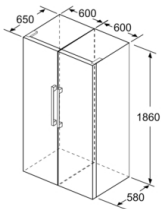

MÅTT

- Mått: H 186 x B 60 x D 65 cm

Teknisk information

- Dörrhängning höger, omhängbar
- Ställbara fötter framtill, hjul baktill
- Dörröppningsvinkel 90°, inget avstånd till vägg krävs

Serie 6, Frysskåp, 186 x 60 cm, Vit GSN36BWFV

- a Höjd
- b Bredd
- c Djup med stängd lucka utan handtag och distans
- d Stordjup utan distans
- e Bredd med öppen lucka utan handtag
- f Djup med öppen lucka utan handtag och distans

Mått i cm