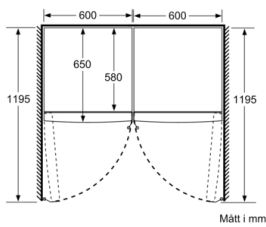

MÅTT

- Mått: H 186 x B 60 x D 65 cm

Teknisk information

- Dörrhängning höger, omhängbar
- Ställbara fötter framtill, hjul baktill
- Dörröppningsvinkel 90°, inget avstånd till vägg krävs

Serie 6, Frysskåp, 186 x 60 cm, Vit GSN36BWFV

- a Höjd
- b Bredd
- c Djup med stängd lucka utan handtag och distans
- d Stordjup utan distans
- e Bredd med öppen lucka utan handtag
- f Djup med öppen lucka utan handtag och distans

Mått i cm