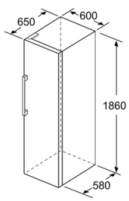

MÅTT

- Mått: H 186 x B 60 x D 65 cm

Teknisk information

- Dörrhängning höger, omhängbar
- Ställbara fötter framtill, hjul baktill
- Dörröppningsvinkel 90°, inget avstånd till vägg krävs

Serie 6, Frysskåp, 186 x 60 cm, Vit GSN36BWFV

- a Höjd
- b Bredd
- c Djup med stängd lucka utan handtag och distans
- d Stordjup utan distans
- e Bredd med öppen lucka utan handtag
- f Djup med öppen lucka utan handtag och distans

Mått i cm