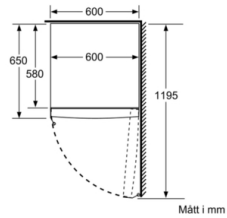

MÅTT

- Mått: H 186 x B 60 x D 65 cm

Teknisk information

- Dörrhängning höger, omhängbar
- Ställbara fötter framtill, hjul baktill
- Dörröppningsvinkel 90°, inget avstånd till vägg krävs

Serie 6, Frysskåp, 186 x 60 cm, Vit GSN36BWFV

- a Höjd
- b Bredd
- c Djup med stängd lucka utan handtag och distans
- d Stordjup utan distans
- e Bredd med öppen lucka utan handtag
- f Djup med öppen lucka utan handtag och distans

Mått i cm