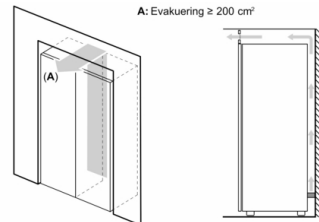

MÅTT

- Mått: H 186 x B 60 x D 65 cm

Teknisk information

- Dörrhängning höger, omhängbar
- Ställbara fötter framtill, hjul baktill
- Dörröppningsvinkel 90°, inget avstånd till vägg krävs

Serie 6, Frysskåp, 186 x 60 cm, Vit GSN36BWFV