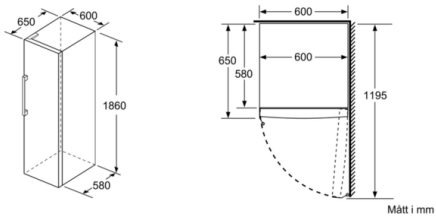

MÅTT

- Mått: H 186 x B 60 x D 65 cm

Teknisk information

- Dörrhängning höger, omhängbar
- Ställbara fötter framtill, hjul baktill
- Dörröppningsvinkel 90°, inget avstånd till vägg krävs

Serie 6, Frysskåp, 186 x 60 cm, Rostfritt stål med EasyClean GSN36BIFV