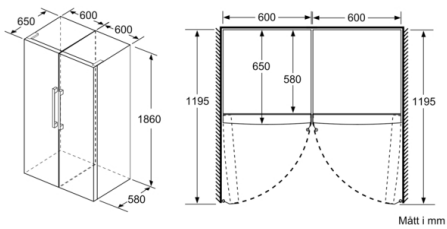

MÅTT

- Mått: H 186 x B 60 x D 65 cm

Teknisk information

- Dörrhängning höger, omhängbar
- Ställbara fötter framtill, hjul baktill
- Dörröppningsvinkel 90°, inget avstånd till vägg krävs

Serie 6, Frysskåp, 186 x 60 cm, Rostfritt stål med EasyClean GSN36BIFV