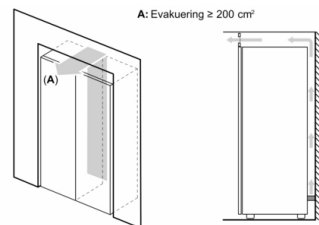

MÅTT

- Mått: H 186 x B 60 x D 65 cm

Teknisk information

- Dörrhängning höger, omhängbar
- Ställbara fötter framtill, hjul baktill
- Dörröppningsvinkel 90°, inget avstånd till vägg krävs

Serie 6, Frysskåp, 186 x 60 cm, Rostfritt stål med EasyClean GSN36BIFV