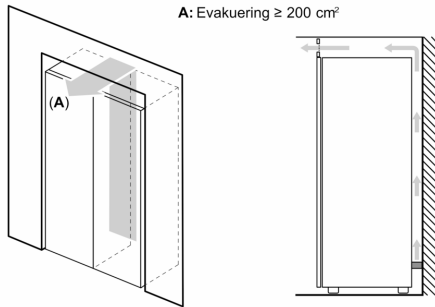

Serie 6, Frysskåp, 186 x 60 cm, Rostfritt stål med EasyClean GSN36BIEP

	a	b	c	d	e	f
KSW36, GSD36	187					
KSV36, KSF36, GSN36, GSV36	186					
KSV33, GSN33, GSV33	176	60	65	58	60	119.5
KSV29, GSN29, GSV29	161					
GSV24	146					
GSN51	161					
GSN54	176	70	78	70	70	142
GSN58	191					

- a Höjd
- b Bredd
- c Djup med stängd lucka utan handtag och distans
- d Stomdjup utan distans
- e Bredd med öppen lucka utan handtag
- f Djup med öppen lucka utan handtag och distans

Mått i cm