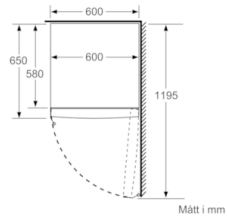

Teknisk information

- Ställbara fötter framtill, hjul baktill
- Dörrhängning höger, omhängbar

Kombination

- KSV36AW3P

Serie | 6, Frysskåp, 186 x 60 cm, Vit GSN36AW3P

	a	b	c	d	e	f
KSW36, GSD36	187					
KSV36, KSF36, GSN36, GSV36	186					
KSV33, GSN33, GSV33	176	60	65	58	60	119.5
KSV29, GSN29, GSV29	161					
GSV24	146					
GSN51	161					
GSN54	176	70	78	70	70	142
GSN58	191					

- a Höjd
- b Bredd
- c Djup med stängd lucka utan handtag och distans
- d Stordjup utan distans
- e Bredd med öppen lucka utan handtag
- f Djup med öppen lucka utan handtag och distans

Mått i cm