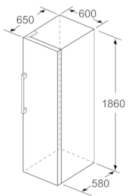

Teknisk information

- Ställbara fötter framtill, hjul baktill
- Dörrhängning höger, omhängbar

Kombination

- KSV36AW3P

Serie | 6, Frysskåp, 186 x 60 cm, Vit GSN36AW3P

	a	b	c	d	e	f
KSW36, GSD36	187					
KSV36, KSF36, GSN36, GSV36	186					
KSV33, GSN33, GSV33	176	60	65	58	60	119.5
KSV29, GSN29, GSV29	161					
GSV24	146					
GSN51	161					
GSN54	176	70	78	70	70	142
GSN58	191					

- a Höjd
- b Bredd
- c Djup med stängd lucka utan handtag och distans
- d Stordjup utan distans
- e Bredd med öppen lucka utan handtag
- f Djup med öppen lucka utan handtag och distans

Mått i cm