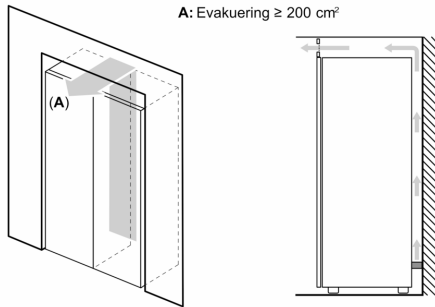

Serie 6, Frysskåp, 186 x 60 cm, Rostfritt stål med EasyClean GSN36AIEP

	a	b	c	d	e	f
KSW36, GSD36	187					
KSV36, KSF36, GSN36, GSV36	186					
KSV33, GSN33, GSV33	176	60	65	58	60	119.5
KSV29, GSN29, GSV29	161					
GSV24	146					
GSN51	161					
GSN54	176	70	78	70	70	142
GSN58	191					

- a Höjd
- b Bredd
- c Djup med stängd lucka utan handtag och distans
- d Stomdjup utan distans
- e Bredd med öppen lucka utan handtag
- f Djup med öppen lucka utan handtag och distans

Mått i cm