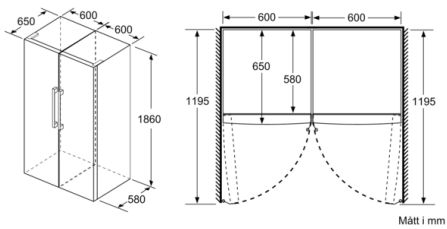

MÅTT

- Mått: H 186 x B 60 x D 65 cm

Teknisk information

- Dörrhängning höger, omhängbar
- Ställbara fötter framtill, hjul baktill
- Dörröppningsvinkel 90°, inget avstånd till vägg krävs

Serie 6, Frysskåp, 186 x 60 cm, Rostfritt stål med EasyClean GSN36AIDP