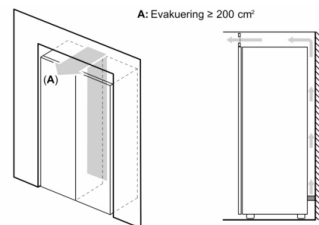

MÅTT

- Mått: H 186 x B 60 x D 65 cm

Teknisk information

- Dörrhängning höger, omhängbar
- Ställbara fötter framtill, hjul baktill
- Dörröppningsvinkel 90°, inget avstånd till vägg krävs

Serie 6, Frysskåp, 186 x 60 cm, Rostfritt stål med EasyClean GSN36AIDP