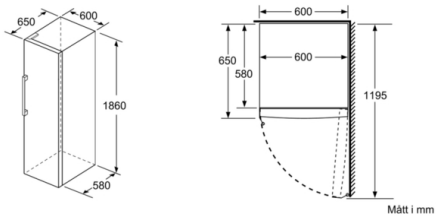

MÅTT

- Mått: H 186 x B 60 x D 65 cm

Teknisk information

- Dörrhängning höger, omhängbar
- Ställbara fötter framtill, hjul baktill
- Dörröppningsvinkel 90°, inget avstånd till vägg krävs

Serie 6, Frysskåp, 186 x 60 cm, Rostfritt stål med EasyClean GSN36AIDP