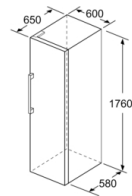

Frysdel

- MultiAirFlow-system, för en jämn temperatur i hela kylen.
- VarioZone, flyttbara hyllor för extra utrymme
- 4 frysbackar med transparent front, varav 1 BigBox

MÅTT

- Mått: H 176 x B 60 x D 65 cm

Teknisk information

- Dörrhängning höger, omhängbar
- Ställbara fötter framtill, hjul baktill
- Dörröppningsvinkel 90°, inget avstånd till vägg krävs

Serie 4, Frysskåp, 176 x 60 cm, Vit GSN33VWEP

	a	b	c	d	e	f
KSW36, GSD36	187					
KSV36, KSF36, GSN36, GSV36	186					
KSV33, GSN33, GSV33	176	60	65	58	60	119.5
KSV29, GSN29, GSV29	161					
GSV24	146					
GSN51	161					
GSN54	176	70	78	70	70	142
GSN58	191					

- a** Höjd
b Bredd
c Djup med stängd lucka utan handtag och distans
d Stomdjup utan distans
e Bredd med öppen lucka utan handtag
f Djup med öppen lucka utan handtag och distans

Mått i cm

Mått i mm