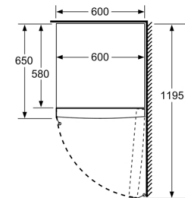

Frysdel

- MultiAirFlow-system, för en jämn temperatur i hela kylen.
- VarioZone, flyttbara hyllor för extra utrymme
- 4 frysbackar med transparent front, varav 1 BigBox

MÅTT

- Mått: H 176 x B 60 x D 65 cm

Teknisk information

- Dörrhängning höger, omhängbar
- Ställbara fötter framtill, hjul baktill
- Dörröppningsvinkel 90°, inget avstånd till vägg krävs

Serie 4, Frysskåp, 176 x 60 cm, Vit GSN33VWEP

	a	b	c	d	e	f
KSW36, GSD36	187					
KSV36, KSF36, GSN36, GSV36	186					
KSV33, GSN33, GSV33	176	60	65	58	60	119.5
KSV29, GSN29, GSV29	161					
GSV24	146					
GSN51	161					
GSN54	176	70	78	70	70	142
GSN58	191					

- a** Höjd
b Bredd
c Djup med stängd lucka utan handtag och distans
d Stomdjup utan distans
e Bredd med öppen lucka utan handtag
f Djup med öppen lucka utan handtag och distans

Mått i cm

Mått i mm