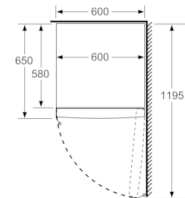

Teknisk information

- Ställbara fötter framtill, hjul baktill
- Dörrhängning höger, omhängbar

Kombination

- KSV33NW3P

Serie | 4, Frysskåp, 176 x 60 cm, Vit GSN33VW3P

	a	b	c	d	e	f
KSW36, GSD36	187					
KSV36, KSF36, GSN36, GSV36	186					
KSV33, GSN33, GSV33	176	60	65	58	60	119.5
KSV29, GSN29, GSV29	161					
GSV24	146					
GSN51	161					
GSN54	176	70	78	70	70	142
GSN58	191					

- a Höjd
 b Bredd
 c Djup med stängd lucka utan handtag och distans
 d Stomdjup utan distans
 e Bredd med öppen lucka utan handtag
 f Djup med öppen lucka utan handtag och distans

Mått i cm

Mått i mm