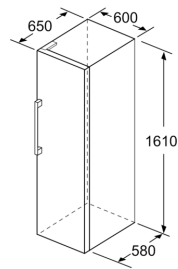

Mått

- Mått: H 161 x B 60 x D 65 cm

Teknisk information

- Dörrhängning höger, omhängbar
- Ställbara fötter framtill, hjul baktill
- Dörröppningsvinkel 90°, inget avstånd till vägg krävs

Serie 4, Frysskåp, 161 x 60 cm, Vit GSN29VWEP

- a Höjd
- b Bredd
- c Djup med stängd lucka utan handtag och distans
- d Stomdjup utan distans
- e Bredd med öppen lucka utan handtag
- f Djup med öppen lucka utan handtag och distans

Mått i cm

Mått i mm