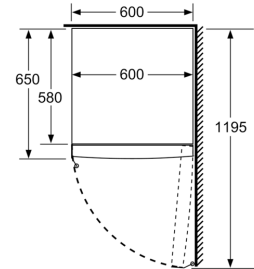

Mått

- Mått: H 161 x B 60 x D 65 cm

Teknisk information

- Dörrhängning höger, omhängbar
- Ställbara fötter framtill, hjul baktill
- Dörröppningsvinkel 90°, inget avstånd till vägg krävs

Serie 4, Frysskåp, 161 x 60 cm, Vit GSN29VWEP

- a Höjd
- b Bredd
- c Djup med stängd lucka utan handtag och distans
- d Stomdjup utan distans
- e Bredd med öppen lucka utan handtag
- f Djup med öppen lucka utan handtag och distans

Mått i cm

Mått i mm