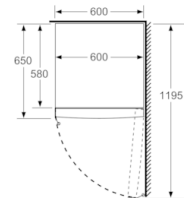

Teknisk information

- Ställbara fötter framtill, hjul baktill
- Dörrhängning höger, omhängbar

Kombination

- KSV29NW3P

Serie | 4, Frysskåp, 161 x 60 cm, Vit GSN29VW3P

	a	b	c	d	e	f
KSW36, GSD36	187					
KSV36, KSF36, GSN36, GSV36	186					
KSV33, GSN33, GSV33	176	60	65	58	60	119.5
KSV29, GSN29, GSV29	161					
GSV24	146					
GSN51	161					
GSN54	176	70	78	70	70	142
GSN58	191					

- a Höjd
 b Bredd
 c Djup med stängd lucka utan handtag och distans
 d Stomdjup utan distans
 e Bredd med öppen lucka utan handtag
 f Djup med öppen lucka utan handtag och distans

Mått i cm

Mått i mm