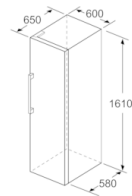

Teknisk information

- Ställbara fötter framtill, hjul baktill
- Dörrhängning höger, omhängbar

Kombination

- KSV29NW3P

Serie | 4, Frysskåp, 161 x 60 cm, Vit GSN29VW3P

	a	b	c	d	e	f
KSW36, GSD36	187					
KSV36, KSF36, GSN36, GSV36	186					
KSV33, GSN33, GSV33	176	60	65	58	60	119.5
KSV29, GSN29, GSV29	161					
GSV24	146					
GSN51	161					
GSN54	176	70	78	70	70	142
GSN58	191					

- a Höjd
 b Bredd
 c Djup med stängd lucka utan handtag och distans
 d Stomdjup utan distans
 e Bredd med öppen lucka utan handtag
 f Djup med öppen lucka utan handtag och distans

Mått i cm

Mått i mm