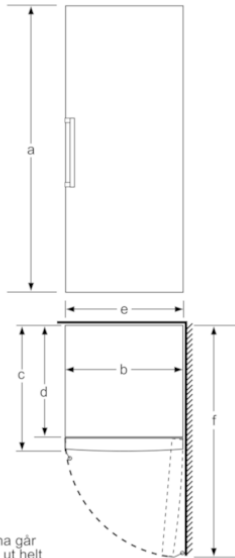

Tekniska data

Frystermometer :	Digital
Belysning :	Saknas
Produktkategori :	Stående frysskåp
Konstruktion :	Fristående
Dekorpanel för dörren :	Går ej att montera
Automatisk avfrostning :	Full
Höjd (mm) :	1610
Bredd (mm) :	600
Djup (mm) :	650
Emballagemått (H x B x D) (mm) :	1680 x 770 x 660
Nettovikt (kg) :	68,197
Bruttovikt (kg) :	74,0
Anslutningseffekt (W) :	90
Säkring (A) :	10
Frekvens (Hz) :	50
Säkerhetsmärkning :	CE, VDE
Anslutningskabelns längd (cm) :	230
Gångjärn :	Höger omhängbar
Säkerhet vid strömavbrott (timmar) :	19
Färg / Material, maskin :	vit
Varningssignal vid funktionsfel :	Ljus + ljud
Låsbar dörr :	Saknas
Antal fryssackar/-korgar :	5
Fryssocksluckor :	1
EAN kod :	4242002665146
Varumärke :	Bosch
Produktnamn :	GSN29VW30
Produktkategori :	Stående frysskåp
Energieffektivitetsklass - (2010/30/EC) :	A++
Årlig energiförbrukning (kWh/annum) - NY (2010/30/EC) :	211,00
Frysdel, nettovolym (l) (2010/30/EC) :	195
Automatisk avfrostning :	Full
Säkerhet vid strömavbrott (h) :	19
Infrysningkapacitet (kg/24h) - (2010/30/EC) :	20
Klimatklass :	SN-T
Buller (dB re 1 pW) :	42
Installationstyp :	N/A

Teknisk information

- Ställbara fötter framtill, hjul baktill
- Dörrhängning höger, omhängbar

Serie | 4, Frysskåp, vit GSN29VW30

Lådorna går
att dra ut helt
om skåpet placeras
direkt mot en vägg.

	a	b	c	d	e	f
KSW36, GSD36	187					
KSV36, KSF36, GSN36, GSV36	186					
KSV33, GSN33, GSV33	176	60	65	58	60	119.5
KSV29, GSN29, GSV29	161					
GSV24	146					
GSN51	161					
GSN54	176	70	78	70	70	142
GSN58	191					