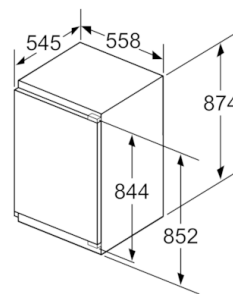

- Ställbara fötter framtill, hjul baktill
- Dörrhängning höger, omhängbar

Serie | 6, Integrerad frys, 87.4 x 55.8 cm
GIV21AF30

Mått i mm

Mått i mm

Mått i mm

Mått i mm
 Rekommenderat spaltmått för plattgångjärn

F	R	X
16-19	0-3	2,5
20	0-1	3
	2-3	2,5
21	0-1	3
	2-3	2,5
22	0	4
	1	3,5
	2-3	3

Följ tabellens rekommenderade spaltmått så att enhetens lucka inte slår i och skadar köksstommen.