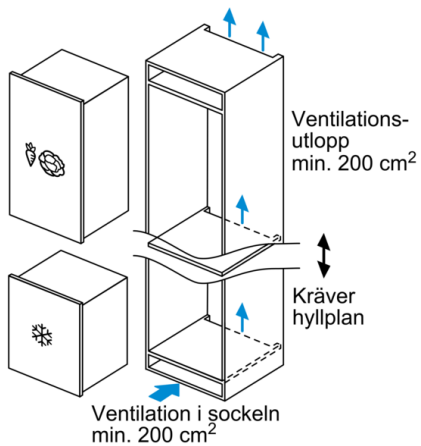

Serie | 6, Integrerad frys, 87.4 x 55.8 cm GIV21AF30

Frysskåp för inbyggnad, med superFreeze för extra snabb infrysning av dina matvaror.

Förbrukning och prestanda

- Energieffektivitetsklass: A++ på en skala från A+++ till D, 157 kWh kWh/år
- Nettovolym total: Nyttovolym totalt: 97 l

Frysdel

- **** -frys: 97 l nettovolym
- Manual/automatic activation
- Infrysningskapacitet: 8 kg per dygn
- Lagringstid vid strömavbrott: 22 timmar
- 3 frysbackar med transparent front, varav 1 BigBox

Teknisk information

- Ställbara fötter framtill, hjul baktill
- Dörrhängning höger, omhängbar

Serie | 6, Integrerad frys, 87.4 x 55.8 cm
GIV21AF30

Mått i mm

Mått i mm

Mått i mm

Mått i mm
 Rekommenderat spaltmått för plattgångjärn