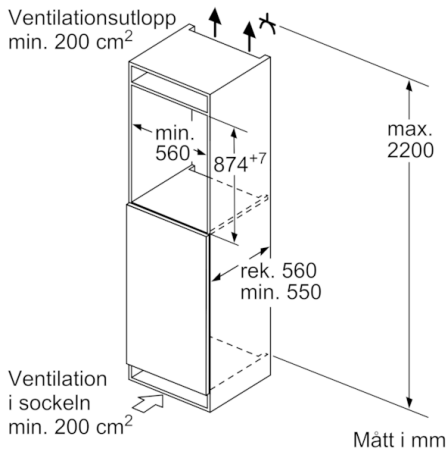

Frysdel

- **** -frys: 97 l nettovolym
- Manual/automatic activation
- Infrysningskapacitet: 8 kg per dygn
- Lagringstid vid strömavbrott: 22 timmar
- 3 frysbackar med transparent front, varav 1 BigBox

Teknisk information

- Ställbara fötter framtill, hjul baktill
- Dörrhängning höger, omhängbar

Serie | 6, Integrerad frys, 87.4 x 55.8 cm
GIV21AF30

Mått i mm

Mått i mm

Mått i mm

Mått i mm
 Rekommenderat spaltmått för plattgångjärn

F	R	X
16-19	0-3	2,5
20	0-1	3
	2-3	2,5
21	0-1	3
	2-3	2,5
22	0	4
	1	3,5
	2-3	3

Följ tabellens rekommenderade spaltmått så att enhetens lucka inte slår i och skadar köksstommen.