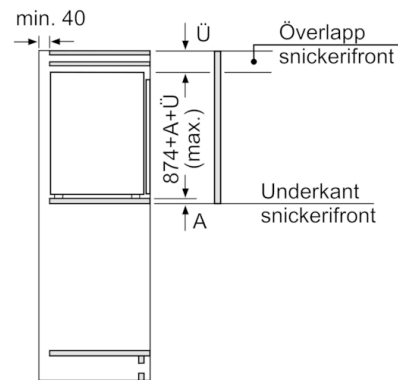

- Ställbara fötter framtill, hjul baktill
- Dörrhängning höger, omhängbar

Serie | 6, Integrerad frys, 87.4 x 55.8 cm
GIV21AF30

Mått i mm

Mått i mm

Mått i mm

Mått i mm
 Rekommenderat spaltmått för plattgångjärn