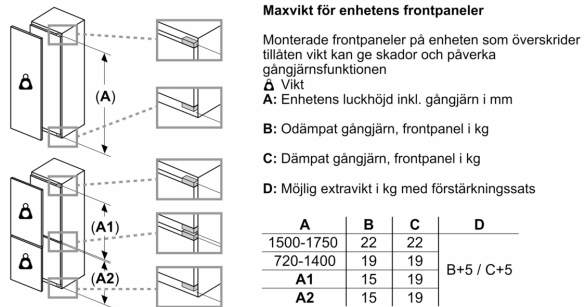

Teknisk information

- Dörrhängning höger, omhängbar

Mått

- Nischmått (H x B x T): 72.0 cm x 56.0 cm x 55.0 cm
- Mått: H 71 x B 56 x D 55 cm

Serie 6, Integrerad frys, 71.2 x 55.8 cm, Platta gångjärn GIV11AFE0