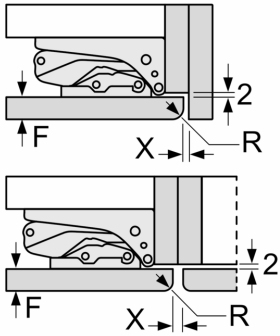

Teknisk information

- Dörrhängning höger, omhängbar

Mått

- Nischmått (H x B x T): 72.0 cm x 56.0 cm x 55.0 cm
- Mått: H 71 x B 56 x D 55 cm

Serie 6, Integrerad frys, 71.2 x 55.8 cm, Platta gångjärn GIV11AFE0

Mått i mm
 Rekommenderat spaltmått för plattgångjärn

F	R	X
16-19	0-3	2,5
20	0-1	3
	2-3	2,5
21	0-1	3
	2-3	2,5
22	0	4
	1	3,5
	2-3	3

Följ tabellens rekommenderade spaltmått så att enhetens lucka inte slår i och skadar köksstommen.