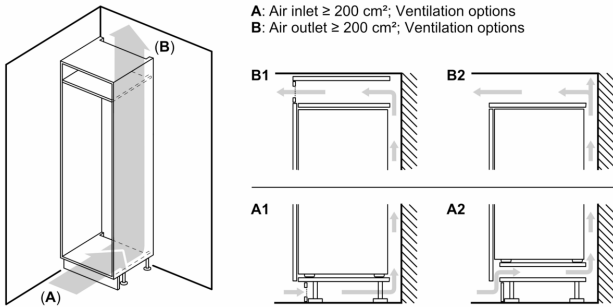

Teknisk information

- Dörrhängning höger, omhängbar

Mått

- Nischmått (H x B x T): 72.0 cm x 56.0 cm x 55.0 cm
- Mått: H 71 x B 56 x D 55 cm

Serie 6, Integrerad frys, 71.2 x 55.8 cm, Platta gångjärn GIV11AFE0