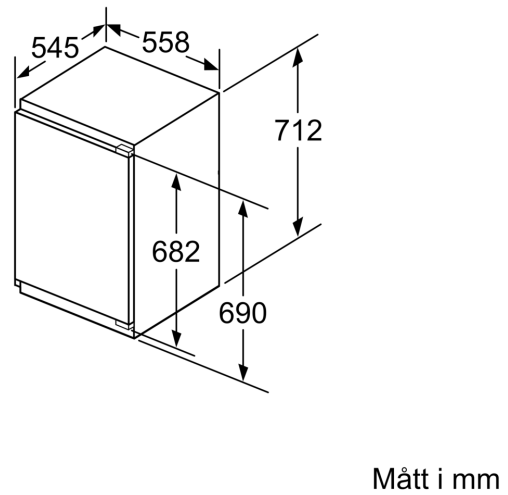

Teknisk information

- Dörrhängning höger, omhängbar

Mått

- Nischmått (H x B x T): 72.0 cm x 56.0 cm x 55.0 cm
- Mått: H 71 x B 56 x D 55 cm

Serie 6, Integrerad frys, 71.2 x 55.8 cm, Platta gångjärn GIV11AFE0