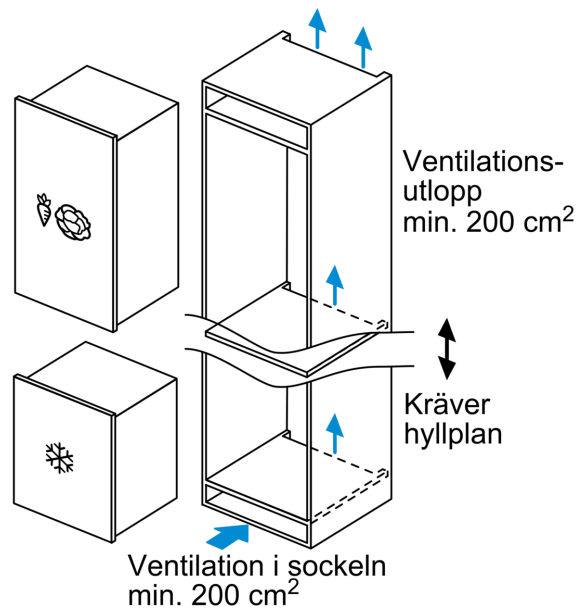

- **Low Frost:** Frosta av mer sällan tack vare mindre frostbildning – mindre underhållsarbete och energieffektivt.
- **Varningssignal när dörren står öppen eller något fel inträffat.**

Tekniska data

Energieffektivitetsklass (EU 2017/1369):	E
Genomsnittlig årlig energiförbrukning i kilowattimmar (kWh/a): .	167 kWh/annum
Frysackens totala volym:	72 l
Luftburet akustiskt bullerutsläpp:	36 dB(A) re 1 pW
Luftburet akustiskt bullerutsläpp klass:	C
Frystermometer:	Nej
Belysning:	Nej
Produktkategori:	Stående fryssåp
Konstruktion:	Inbyggd
Möjlighet för dekorpanel:	Går ej att montera
Automatisk avfrostning:	Saknas
Höjd:	712 mm
Bredd:	558 mm
Djup:	545 mm
Emballagemått (H x B x D):	790 x 620 x 640 mm
Nettovikt:	35.9 kg
Bruttovikt:	38.3 kg
Anslutningseffekt:	90 W
Säkring:	10 A
Frekvens:	50 Hz
Anslutningskabelns längd:	230.0 cm
Gångjärn:	Höger omhängbar
Avfrostning:	manuell
Varningssignal vid funktionsfel:	Ljus + ljud
Låsbar dörr:	Nej
Antal frysbackar/-korgar:	3
Frysacksluckor:	0
EAN kod:	4242005126552
Varumärke:	Bosch
Produktnamn:	GIV11AFE0
Produktkategori:	Stående fryssåp
Medföljande tillbehör:	1 x Istärningsfack

**Serie 6, Integrerad frys, 71.2 x 55.8
cm, Platta gångjärn
GIV11AFE0**

**Frysskåp med tre transparenta fryslådor
och SuperFreezing för extra snabb
infrysning.**

Förbrukning

- Energiklass: E
- Nettovolym frys: 72 l
- Årlig energiförbrukning: 167
- Ljudnivå: Ljudeffekt: 36 dB

Komfort och säkerhet

- Fasta gångjärn - ger stabilare dörr
- Elektronisk temperaturstyrning
- Ljudsignal vid öppen dörr, blinkande display vid förhöjd temperatur i frysen

FRYSDEL

- 3 transparenta frysbackar

Teknisk information

- Dörrhängning höger, omhängbar

Mått

- Nischmått (H x B x T): 72.0 cm x 56.0 cm x 55.0 cm
- Mått: H 71 x B 56 x D 55 cm

Serie 6, Integrerad frys, 71.2 x 55.8 cm, Platta gångjärn GIV11AFE0