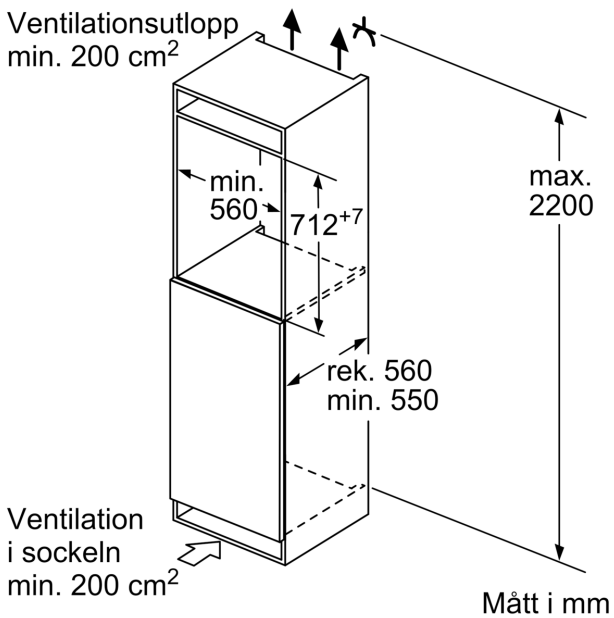

**Serie 6, Integrerad frys, 71.2 x 55.8
cm, Platta gångjärn
GIV11AFE0**

**Frysskåp med tre transparenta fryslådor
och SuperFreezing för extra snabb
infrysning.**

Förbrukning

- Energiklass: E
- Nettovolym frys: 72 l
- Årlig energiförbrukning: 167
- Ljudnivå: Ljudeffekt: 36 dB

Komfort och säkerhet

- Fasta gångjärn - ger stabilare dörr
- Elektronisk temperaturstyrning
- Ljudsignal vid öppen dörr, blinkande display vid förhöjd temperatur i frysen

FRYSDEL

- 3 transparenta frysbackar

Teknisk information

- Dörrhängning höger, omhängbar

Mått

- Nischmått (H x B x T): 72.0 cm x 56.0 cm x 55.0 cm
- Mått: H 71 x B 56 x D 55 cm

Serie 6, Integrerad frys, 71.2 x 55.8 cm, Platta gångjärn GIV11AFE0

Mått i mm
 Rekommenderat spaltmått för plattgångjärn

F	R	X
16-19	0-3	2,5
20	0-1	3
	2-3	2,5
21	0-1	3
	2-3	2,5
22	0	4
	1	3,5
	2-3	3

Följ tabellens rekommenderade spaltmått så att enhetens lucka inte slår i och skadar köksstommen.