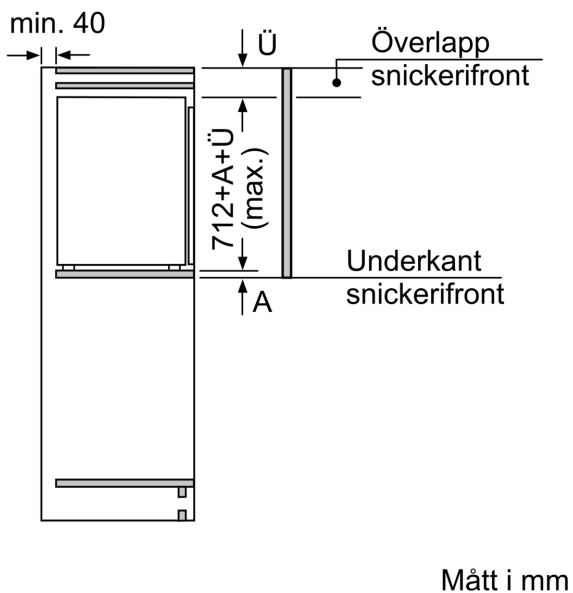

Teknisk information

- Dörrhängning höger, omhängbar

Mått

- Nischmått (H x B x T): 72.0 cm x 56.0 cm x 55.0 cm
- Mått: H 71 x B 56 x D 55 cm

Serie 6, Integrerad frys, 71.2 x 55.8 cm, Platta gångjärn GIV11AFE0

Mått i mm
 Rekommenderat spaltmått för plattgångjärn

F	R	X
16-19	0-3	2,5
20	0-1	3
	2-3	2,5
21	0-1	3
	2-3	2,5
22	0	4
	1	3,5
	2-3	3

Följ tabellens rekommenderade spaltmått så att enhetens lucka inte slår i och skadar köksstommen.