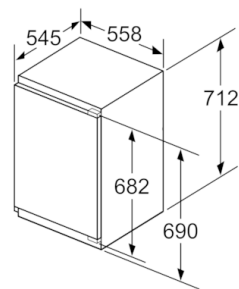

Serie | 6, Integrerad frys, 71.2 x 55.8 cm GIV11AF30

Mått i mm
Rekommenderat spaltmått för plattgångjärn

F	R	X
16-19	0-3	2,5
20	0-1	3
	2-3	2,5
21	0-1	3
	2-3	2,5
22	0	4
	1	3,5
	2-3	3

Följ tabellens rekommenderade spaltmått så att enhetens lucka inte slår i och skadar köksstommen.