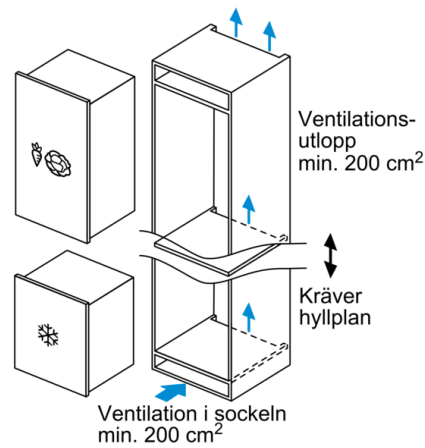

Serie | 6, Integrerad fryskåp, 71.2 x 55.8 cm
GIV11AF30

Frysskåp för inbyggnad, med superFreeze för extra snabb infrysning av dina matvaror.

- SuperFreezing sänker automatiskt temperaturen i frysen när du lägger in nya matvaror samtidigt som den förhindrar oönskad upptining av redan frysta livsmedel.
- LowFrost-teknik minskar isbildning och behöver sällan frostas av. Sparar tid och energi.
- Varningssignal när dörren står öppen eller något fel inträffat.
- **Automatisk SuperFreeze-funktion:** skyddar mat från upptining.

Serie | 6, Integrerad frys, 71.2 x 55.8 cm GIV11AF30

Frysskåp för inbyggnad, med superFreeze för extra snabb infrysning av dina matvaror.

Förbrukning och prestanda

- Energieffektivitetsklass: A++ på en skala från A+++ till D, 144 kWh kWh/år
- Nettovolym total: Nyttovolym totalt: 72 l

Frysdel

- **** -frys: 72 l nettovolym
- Manual/automatic activation
- Infrysningskapacitet: 8 kg per dygn
- Lagringstid vid strömavbrott: 21 timmar
- 3 transparenta frysbackar

Teknisk information

- Ställbara fötter framtill, hjul baktill
- Dörrhängning höger, omhängbar

Serie | 6, Integrerad frys, 71.2 x 55.8 cm GIV11AF30

Mått i mm
Rekommenderat spaltmått för plattgångjärn

F	R	X
16-19	0-3	2,5
20	0-1	3
	2-3	2,5
21	0-1	3
	2-3	2,5
22	0	4
	1	3,5
	2-3	3

Följ tabellens rekommenderade spaltmått så att enhetens lucka inte slår i och skadar köksstommen.