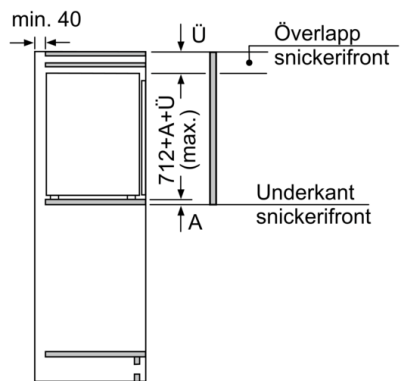

Frysdel

- **** -frys: 72 l nettovolym
- Manual/automatic activation
- Infrysningskapacitet: 8 kg per dygn
- Lagringstid vid strömavbrott: 21 timmar
- 3 transparenta frysbackar

Teknisk information

- Ställbara fötter framtill, hjul baktill
- Dörrhängning höger, omhängbar

Serie | 6, Integrerad frys, 71.2 x 55.8 cm GIV11AF30

Mått i mm
Rekommenderat spaltmått för plattgångjärn

F	R	X
16-19	0-3	2,5
20	0-1	3
	2-3	2,5
21	0-1	3
	2-3	2,5
22	0	4
	1	3,5
	2-3	3

Följ tabellens rekommenderade spaltmått så att enhetens lucka inte slår i och skadar köksstommen.