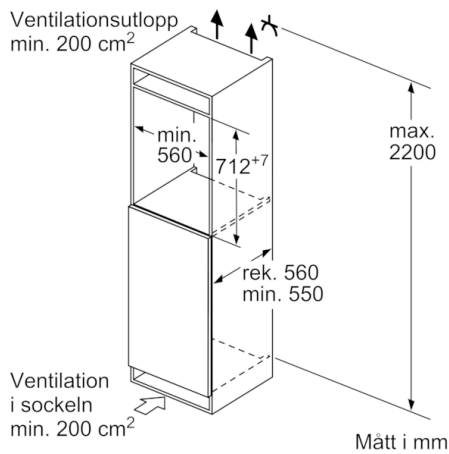

Tekniska data

Frystermometer :	Nej
Belysning :	Saknas
Produktkategori :	Stående frysskåp
Konstruktion :	Inbyggd
Dekorpanel för dörren :	Går ej att montera
Automatisk avfrostning :	Saknas
Höjd (mm) :	712
Bredd (mm) :	558
Djup (mm) :	545
Emballagemått (H x B x D) (mm) :	790 x 640 x 620
Nettovikt (kg) :	36,134
Bruttovikt (kg) :	38,5
Anslutningseffekt (W) :	90
Säkring (A) :	10
Frekvens (Hz) :	50
Säkerhetsmärkning :	CE, Morocco, VDE
Anslutningskabelns längd (cm) :	230
Gångjärn :	Höger omhängbar
Säkerhet vid strömavbrott (timmar) :	21
Avfrostning :	manuell
Varningssignal vid funktionsfel :	Ljus + ljud
Låsbar dörr :	Saknas
Antal frysbackar/-korgar :	3
Frysbacksluckor :	0
EAN kod :	4242002923819
Varumärke :	Bosch
Produktnamn :	GIV11AF30
Produktkategori :	Stående frysskåp
Årlig energiförbrukning (kWh/annum) - NY (2010/30/EC) :	144,00
Frysdel, nettovolym (l) (2010/30/EC) :	72
Infrysningkapacitet (kg/24h) - (2010/30/EC) :	8
Klimatklass :	SN-T
Buller (dB re 1 pW) :	36
Installationstyp :	Helintegrerad

Serie | 6, Integrerad frys, 71.2 x 55.8 cm GIV11AF30

Frysskåp för inbyggnad, med superFreeze för extra snabb infrysning av dina matvaror.

Förbrukning och prestanda

- Energieffektivitetsklass: A++ på en skala från A+++ till D, 144 kWh kWh/år
- Nettovolym total: Nyttovolym totalt: 72 l

Frysdel

- **** -frys: 72 l nettovolym
- Manual/automatic activation
- Infrysningskapacitet: 8 kg per dygn
- Lagringstid vid strömavbrott: 21 timmar
- 3 transparenta frysbackar

Teknisk information

- Ställbara fötter framtill, hjul baktill
- Dörrhängning höger, omhängbar

Serie | 6, Integrerad frys, 71.2 x 55.8 cm GIV11AF30

Mått i mm
Rekommenderat spaltmått för plattgångjärn

F	R	X
16-19	0-3	2,5
20	0-1	3
	2-3	2,5
21	0-1	3
	2-3	2,5
22	0	4
	1	3,5
	2-3	3

Följ tabellens rekommenderade spaltmått så att enhetens lucka inte slår i och skadar köksstommen.