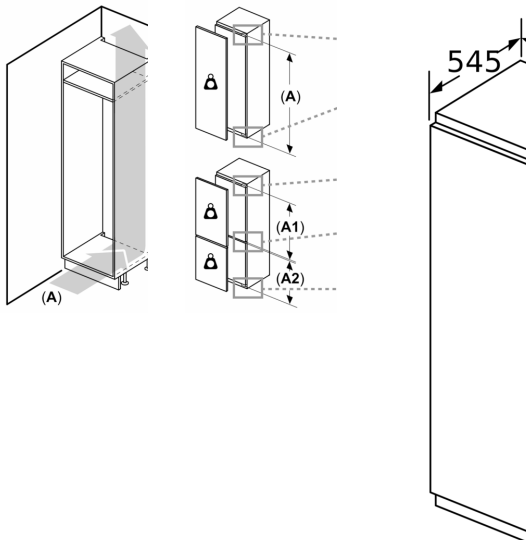

Mått

- Mått: H 177 x B 56 x D 55 cm
- Nischmått (H x B x T): 177.5 cm x 56.0 cm x 55.0 cm

Teknisk information

- Dörrhängning vänster, omhängbar
- Klimatklass: SN-T
- Längd på elsladd: 230 cm
- Spänning: 220 - 240 V

Medföljande tillbehör

- 1 x Istärningsfack

**Serie 4, Integrerad frys, 177.2 x 55.8
cm, Platta gångjärn
GIN81VEE0**

Ventilatio
min. 200

Ventilatio
i sockeln
min. 200

Maxtillåten s

Monterade s
vikt kan skac

T: enhetshö
inklusive
Gångjärn i n
1500-1

Mått i mm
Rekommer

Följ tabelle
så att enhe
köksstomr