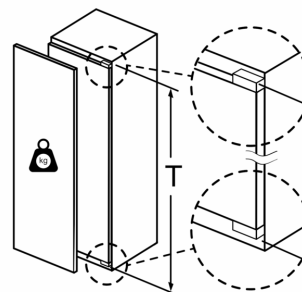

Mått

- Nischmått (H x B x T): 177.5 cm x 56.0 cm x 55.0 cm
- Mått: H 177 x B 56 x D 55 cm

Serie 8, Integrerad frys, 177.2 x 55.8 cm, Platta gångjärn med mjukstängning GIN81HCE0

Maxvikt för enhetens frontpaneler

D: Möjlig extravikt i kg med förstärkningsatts

A	B	C	D
1500-1750	22	22	B+5 / C+5
720-1400	19	19	
A1	15	19	
A2	15	19	

Mått i mm

Mått i mm

Maxtillåten stomfrontvikt

Monterade skåpluckor som överskrider tillåten vikt kan skada gångjärnen och påverka funktionen.