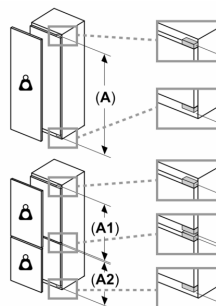

FRYSDEL

- 2 fryshyllor med transparent lucka
- 5 frysbackar med transparent front, varav 2 BigBox

Teknisk information

- Dörrhängning vänster, omhängbar
- Helt integrerbar
- Anslutningsvärde 120 W
- Spänning: 220 - 240 V

Mått

- Nischmått (H x B x T): 177.5 cm x 56.0 cm x 55.0 cm
- Mått: H 177 x B 56 x D 55 cm

Serie 8, Integrerad frys, 177.2 x 55.8 cm, Platta gångjärn med mjukstängning GIN81HCE0

Maxvikt för enhetens frontpaneler