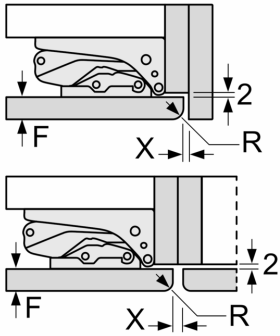

D: Möjlig extravikt i kg med förstärkningsatts

A	B	C	D
1500-1750	22	22	B+5 / C+5
720-1400	19	19	
A1	15	19	
A2	15	19	

Mått i mm

Mått i mm

Maxtillåten stomfrontvikt

Monterade skåpluckor som överskrider tillåten vikt kan skada gångjärnen och påverka funktionen.

T: enhetshöjd inklusive Gångjärn i mm:	odämpat gångjärn, Lucka i kg:	dämpat gångjärn, Lucka i kg:
1500-1750	22	22

Mått i mm
 Rekommenderat spaltmått för plattgångjärn

F	R	X
16-19	0-3	2,5
20	0-1	3
	2-3	2,5
21	0-1	3
	2-3	2,5
22	0	4
	1	3,5
	2-3	3