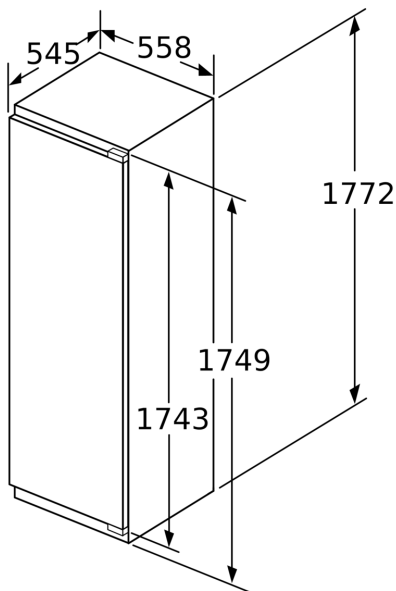

Serie 8, Integrerad frys, 177.2 x 55.8 cm, Platta gångjärn med mjukstängning GIN81HCE0

Maxvikt för enhetens frontpaneler

Monterade frontpaneler på enheten som överskrider tillåten vikt kan ge skador och påverka gångjärnsfunktionen

Δ Vikt

A: Enhetens luckhöjd inkl. gångjärn i mm

B: Odämpat gångjärn, frontpanel i kg

C: Dämpat gångjärn, frontpanel i kg

D: Möjlig extravikt i kg med förstärkningsatts

A	B	C	D
1500-1750	22	22	B+5 / C+5
720-1400	19	19	
A1	15	19	
A2	15	19	

Mått i mm

Maxtillåten stomfrontvikt

Monterade skåpluckor som överskrider tillåten vikt kan skada gångjärnen och påverka funktionen.

T: enhetshöjd inklusive Gångjärn i mm:	odämpat gångjärn, Lucka i kg:	dämpat gångjärn, Lucka i kg:
1500-1750	22	22