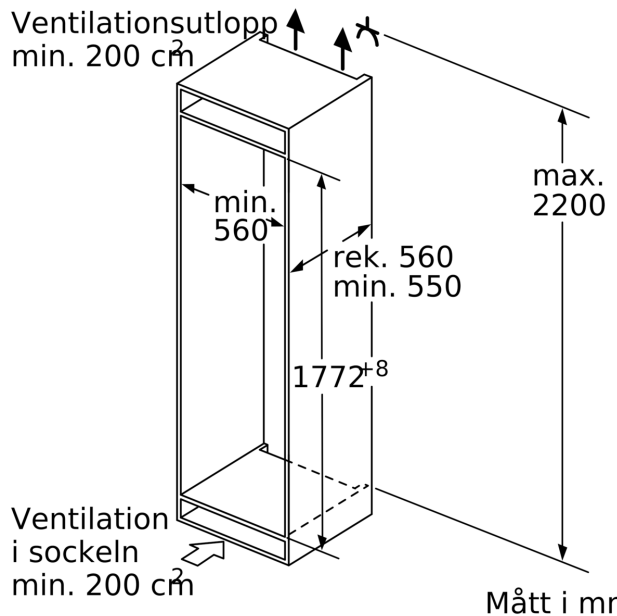

Serie 8, Integrerad frys, 177.2 x 55.8 cm, Platta gångjärn med mjukstängning GIN81HCE0

Maxvikt för enhetens frontpaneler

Monterade frontpaneler på enheten som överskrider tillåten vikt kan ge skador och påverka gångjärnsfunktionen

Δ Vikt

A: Enhetens luckhöjd inkl. gångjärn i mm

B: Odämpat gångjärn, frontpanel i kg

C: Dämpat gångjärn, frontpanel i kg

D: Möjlig extravikt i kg med förstärkningsatts

A	B	C	D
1500-1750	22	22	B+5 / C+5
720-1400	19	19	
A1	15	19	
A2	15	19	

Mått i mm

Maxtillåten stomfrontvikt

Monterade skåpluckor som överskrider tillåten vikt kan skada gångjärnen och påverka funktionen.

T: enhetshöjd inklusive Gångjärn i mm:	odämpat gångjärn, Lucka i kg:	dämpat gångjärn, Lucka i kg:
1500-1750	22	22