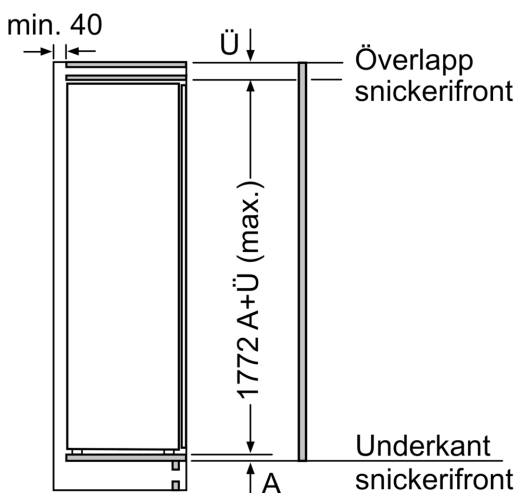

Serie 8, Integrerad frys, 177.2 x 55.8 cm, Platta gångjärn med mjukstängning GIN81HCE0

Maxvikt för enhetens frontpaneler

Monterade frontpaneler på enheten som överskrider tillåten vikt kan ge skador och påverka gångjärnsfunktionen

Δ Vikt

A: Enhetens luckhöjd inkl. gångjärn i mm

B: Odämpat gångjärn, frontpanel i kg

C: Dämpat gångjärn, frontpanel i kg

D: Möjlig extravikt i kg med förstärkningsatts

A	B	C	D
1500-1750	22	22	B+5 / C+5
720-1400	19	19	
A1	15	19	
A2	15	19	

Mått i mm

Maxtillåten stomfrontvikt

Monterade skåpluckor som överskrider tillåten vikt kan skada gångjärnen och påverka funktionen.

T: enhetshöjd inklusive Gångjärn i mm:	odämpat gångjärn, Lucka i kg:	dämpat gångjärn, Lucka i kg:
1500-1750	22	22