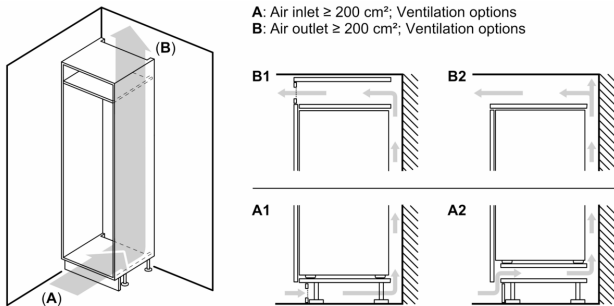

FRYSDEL

- 2 fryshyllor med transparent lucka
- 5 frysbackar med transparent front, varav 2 BigBox

Teknisk information

- Dörrhängning vänster, omhängbar
- Helt integrerbar
- Anslutningsvärde 120 W
- Spänning: 220 - 240 V

Mått

- Nischmått (H x B x T): 177.5 cm x 56.0 cm x 55.0 cm
- Mått: H 177 x B 56 x D 55 cm

Serie 8, Integrerad frys, 177.2 x 55.8 cm, Platta gångjärn med mjukstängning GIN81HCE0

Maxvikt för enhetens frontpaneler