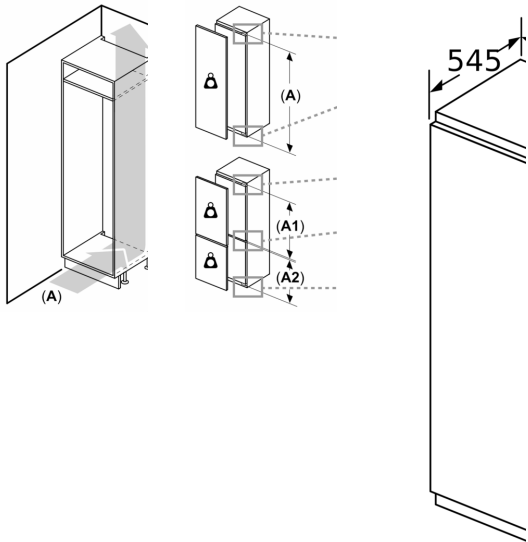

FRYSDEL

- 5 frysbackar med transparent front, varav 2 BigBox

Teknisk information

- Dörrhängning vänster, omhängbar

Mått

- Nischmått (H x B x T): 177.5 cm x 56.0 cm x 55.0 cm
- Mått: H 177 x B 56 x D 55 cm

**Serie 6, Integrerad frys, 177.2 x 55.8
cm, Platta gångjärn med
mjukstängning
GIN81ACF0**

Ventilatio
min. 200

Ventilatio
i sockeln
min. 200

Maxtillåten s

Monterade s
vikt kan skac

T: enhetshö.
inklusive
Gångjärn i nr
1500-1

Mått i mm
Rekommer

Följ tabelle
så att enhe
köksstomr