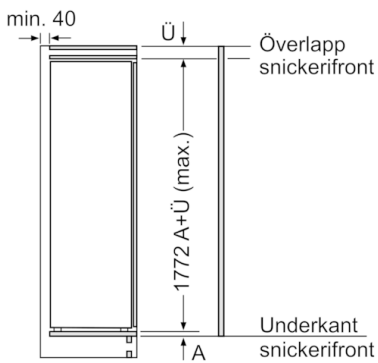

Teknisk information

- Dörrhängning vänster, omhängbar

Serie | 6, Integrerad frys, 177.2 x 55.8 cm GIN81AC30

Mått i mm

Mått i mm

Mått i mm

Maxtillåten stomfrontvikt

Monterade skåpluckor som överskrider tillåten vikt kan skada gångjärnen och påverka funktionen.

T: enhetshöjd inklusive gångjärn i mm:	odämpat gångjärn, Lucka i kg:	dämpat gångjärn, Lucka i kg:
1500-1750	22	22

Mått i mm Rekommenderat spaltmått för plattgångjärn

F	R	X
16-19	0-3	2,5
20	0-1	3
21	0-1	3
22	2-3	2,5
	0	4
	1	3,5
	2-3	3