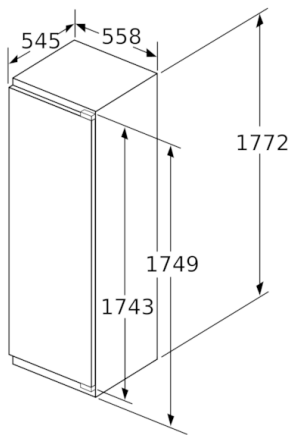

Teknisk information

- Dörrhängning vänster, omhängbar

Serie | 6, Integrerad frys, 177.2 x 55.8 cm GIN81AC30

Mått i mm

Mått i mm

Mått i mm

Maxtillåten stomfrontvikt

Monterade skåpluckor som överskrider tillåten vikt kan skada gångjärnen och påverka funktionen.