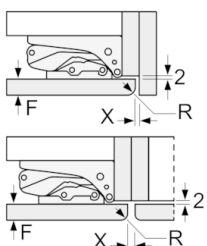

Teknisk information

- Dörrhängning vänster, omhängbar

Serie | 6, Integrerad frys, 177.2 x 55.8 cm GIN81AC30

Mått i mm

Mått i mm

Mått i mm

Maxtillåten stomfrontvikt

Monterade skåpluckor som överskrider tillåten vikt kan skada gångjärnen och påverka funktionen.

T: enhetshöjd inklusive gångjärn i mm:	odämpat gångjärn, Lucka i kg:	dämpat gångjärn, Lucka i kg:
1500-1750	22	22

Mått i mm Rekommenderat spaltmått för plattgångjärn

F	R	X
16-19	0-3	2,5
20	0-1	3
21	0-1	3
22	2-3	2,5
	0	4
	1	3,5
	2-3	3

Följ tabellens rekommenderade spaltmått så att enhetens lucka inte slår i och skadar köksstommen.