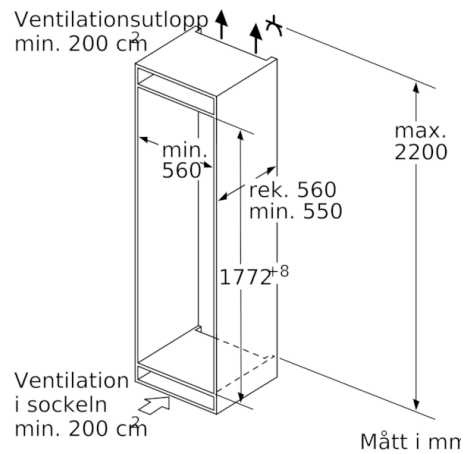

Tekniska data

Frystermometer :	Digital
Belysning :	Saknas
Produktkategori :	Stående frysskåp
Konstruktion :	Inbyggd
Dekorpanel för dörren :	Går ej att montera
Automatisk avfrostning :	Full
Höjd (mm) :	1772
Bredd (mm) :	558
Djup (mm) :	545
Emballagemått (H x B x D) (mm) :	1840 x 640 x 620
Nettovikt (kg) :	68,306
Bruttovikt (kg) :	73,5
Anslutningseffekt (W) :	120
Säkring (A) :	10
Frekvens (Hz) :	50
Säkerhetsmärkning :	CE, VDE
Anslutningskabelns längd (cm) :	230
Gångjärn :	Vänster omhängbar
Säkerhet vid strömavbrott (timmar) :	22
Varningssignal vid funktionsfel :	Ljus + ljud
Låsbar dörr :	Saknas
Antal frysbackar/-korgar :	5
Frysbacksluckor :	2
EAN kod :	4242002898841
Varumärke :	Bosch
Produktnamn :	GIN81AC30
Produktkategori :	Stående frysskåp
Årlig energiförbrukning (kWh/annum) - NY (2010/30/EC) :	243,00
Frysdel, nettovolym (l) (2010/30/EC) :	211
Infrysningsskapacitet (kg/24h) - (2010/30/EC) :	20
Klimatklass :	SN-T
Buller (dB re 1 pW) :	36
Installationstyp :	Helintegrerad

Teknisk information

- Dörrhängning vänster, omhängbar

Serie | 6, Integrerad frys, 177.2 x 55.8 cm GIN81AC30

Mått i mm

Mått i mm

Mått i mm

Maxtillåten stomfrontvikt

Monterade skåpluckor som överskrider tillåten vikt kan skada gångjärnen och påverka funktionen.

T: enhetshöjd inklusive gångjärn i mm:	odämpat gångjärn, Lucka i kg:	dämpat gångjärn, Lucka i kg:
1500-1750	22	22

Mått i mm Rekommenderat spaltmått för plattgångjärn

F	R	X
16-19	0-3	2,5
20	0-1	3
21	0-1	3
22	2-3	2,5
	0	4
	1	3,5
	2-3	3