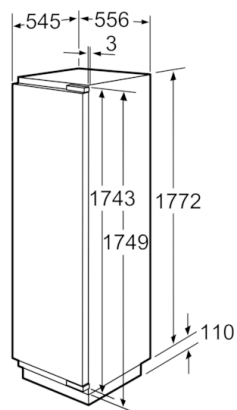

Teknisk information

- Dörrhängning vänster, omhängbar

Serie | 8, Integrerad frys, 177.2 x 55.6 cm GIN38P60

Mått i mm

Mått i mm

Mått i mm

Mått i mm

Rekommenderat spaltmått för plattgångjärn

	F	R	X
16-19	0-3	2,5	
20	0-1	3	
	2-3	2,5	
21	0-1	3	
	2-3	2,5	
22	0	4	
	1	3,5	
	2-3	3	

Följ tabellens rekommenderade spaltmått så att enhetens lucka inte slår i och skadar köksstommen.