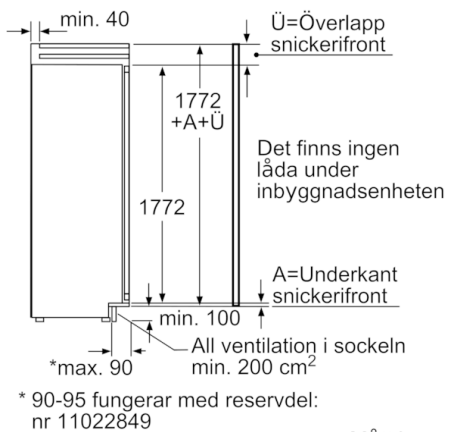

Tekniska data

Frystermometer :	Digital
Belysning :	Ja
Produktkategori :	Stående frysskåp
Konstruktion :	Inbyggd
Dekorpanel för dörren :	Går ej att montera
Automatisk avfrostning :	Full
Höjd (mm) :	1772
Bredd (mm) :	556
Djup (mm) :	545
Emballagemått (H x B x D) (mm) :	1980 x 660 x 630
Nettovikt (kg) :	77,819
Bruttovikt (kg) :	83,2
Anslutningseffekt (W) :	120
Säkring (A) :	10
Frekvens (Hz) :	50
Säkerhetsmärkning :	CE, Morocco, Ukraine, VDE
Anslutningskabelns längd (cm) :	230
Gångjärn :	Vänster omhängbar
Säkerhet vid strömavbrott (timmar) :	20
Färg / Material, maskin :	vit
Varningsignal vid funktionsfel :	Ljus + ljud
Låsbar dörr :	Saknas
Antal frysbackar/-korgar :	5
Frysbacksluckor :	2
EAN kod :	4242002526959
Varumärke :	Bosch
Produktnamn :	GIN38P60
Produktkategori :	Stående frysskåp
Energitklass :	A++
Årlig energiförbrukning (kWh/annum) - NY (2010/30/EC) :	242,00
Frysdel, nettovolym (l) (2010/30/EC) :	210
Automatisk avfrostning :	Full
Säkerhet vid strömavbrott (h) :	20
Infrysningkapacitet (kg/24h) - (2010/30/EC) :	18
Klimatklass :	SN-T
Buller (dB re 1 pW) :	42
Installationstyp :	Helintegrerad

Medföljande tillbehör

2 x Kylklamp
 1 x Istärningsfack

Serie | 8, Integrerad frys, 177.2 x 55.6 cm GIN38P60

Frysskåp i energiklass A++, med NoFrost och elektronisk temperaturstyrning med TouchControl.

Förbrukning och prestanda

Teknisk information

- Dörrhängning vänster, omhängbar

Serie | 8, Integrerad frys, 177.2 x 55.6 cm GIN38P60

Mått i mm

Mått i mm

Mått i mm

Mått i mm

Rekommenderat spaltmått för plattgångjärn