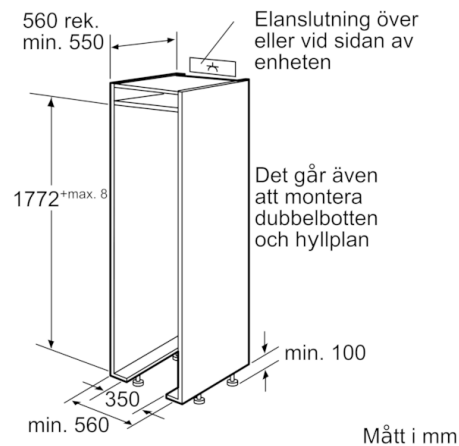

Tekniska data

Frystermometer :	Digital
Belysning :	Ja
Produktkategori :	Stående frysskåp
Konstruktion :	Inbyggd
Dekorpanel för dörren :	Går ej att montera
Automatisk avfrostning :	Full
Höjd (mm) :	1772
Bredd (mm) :	556
Djup (mm) :	545
Emballagemått (H x B x D) (mm) :	1980 x 660 x 630
Nettovikt (kg) :	77,819
Bruttovikt (kg) :	83,2
Anslutningseffekt (W) :	120
Säkring (A) :	10
Frekvens (Hz) :	50
Säkerhetsmärkning :	CE, Morocco, Ukraine, VDE
Anslutningskabelns längd (cm) :	230
Gångjärn :	Vänster omhängbar
Säkerhet vid strömavbrott (timmar) :	20
Färg / Material, maskin :	vit
Varningsignal vid funktionsfel :	Ljus + ljud
Låsbar dörr :	Saknas
Antal frysbackar/-korgar :	5
Frysbacksluckor :	2
EAN kod :	4242002526959
Varumärke :	Bosch
Produktnamn :	GIN38P60
Produktkategori :	Stående frysskåp
Energitklass :	A++
Årlig energiförbrukning (kWh/annum) - NY (2010/30/EC) :	242,00
Frysdel, nettovolym (l) (2010/30/EC) :	210
Automatisk avfrostning :	Full
Säkerhet vid strömavbrott (h) :	20
Infrysningkapacitet (kg/24h) - (2010/30/EC) :	18
Klimatklass :	SN-T
Buller (dB re 1 pW) :	42
Installationstyp :	Helintegrerad

Teknisk information

- Dörrhängning vänster, omhängbar

Serie | 8, Integrerad frys, 177.2 x 55.6 cm GIN38P60

Mått i mm

Mått i mm

Mått i mm

Mått i mm

Rekommenderat spaltmått för plattgångjärn