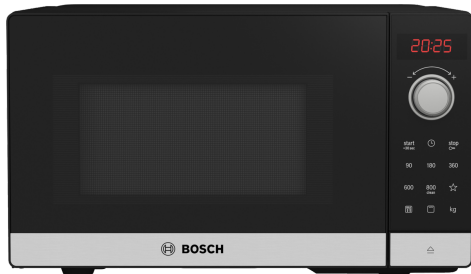

**Serie 2, Mikro, fristående, 44 x 26  
cm, Rostfritt stål  
FEL023MS2**

**Fristående mikrovågsugn för snabb  
upptining, uppvärmning och bekväm  
matlagning.**

- **AutoPilot 8** - lyckas med alla maträtter med 8 förinställda automatiska program.
- **LED-belysning**: Perfekt ljus med minimal energiförbrukning.
- **Favoritknappen**: spara dina inställningar.
- **QuickStart**: värm upp din mat med en knapptryckning.

**Tekniska data**

Övriga funktioner: .....	Grillfunktion
Typ av reglage: .....	Elektronisk
Produktmått (H x B x D): .....	260 x 442 x 345 mm
Ugnens invändiga mått (H x B x D): .....	180 x 280 x 300 mm
Anslutningskabelns längd: .....	130.0 cm
Nettovikt: .....	11.8 kg
Bruttovikt: .....	13.9 kg
EAN kod: .....	4242005296699
Maximal effekt: .....	800 W
Anslutningseffekt: .....	1270 W
Säkring: .....	10 A
Spänning: .....	220-230 V
Frekvens: .....	50 Hz
Elkontakt: .....	Jordad stickkontakt
Medföljande tillbehör: .....	1 x Galler

## Serie 2, Mikro, fristående, 44 x 26 cm, Rostfritt stål FEL023MS2