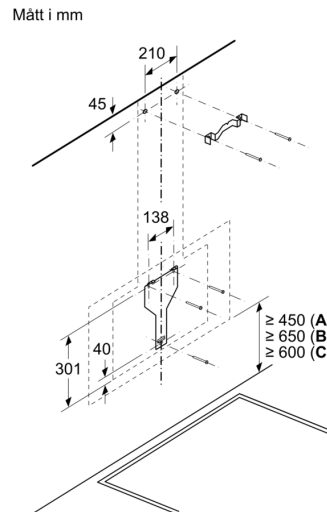

Tekniska data

Konstruktion:	Vägghängd
Anslutningskabelns längd:	130.0 cm
Höjd:	323 mm
Minsta avstånd till elektrisk häll:	450 mm
Minsta avstånd till gashäll:	650 mm
Nettovikt:	23.0 kg
Typ av reglage:	Elektronisk
Antal hastigheter:	3 lägen + intensivläge
Kapacitet frånluft:	436 m ³ /h
Luftflöde, intensivläge, återcirkulation:	441 m ³ /h
Kapacitet kolfilter:	355 m ³ /h
Luftflöde, intensivläge:	722 m ³ /h
Max luftflöde:	436 m ³ /h
Antal lampor:	2
Ljudnivå:	54 dB(A) re 1 pW
Stosdimension, diameter:	120 / 150 mm
Fettfilter, material:	Tvättbart aluminium
EAN kod:	4242002946818
Anslutningseffekt:	143 W
Säkring:	10 A
Spänning:	220-240 V
Frekvens:	50; 60 Hz
Elkontakt:	Jordad stickkontakt
Installationstyp:	Väggmonterad

* Enligt EU-förordning nr 65/2014

**Serie 6, Vägghängd fläkt, 90 cm,
Klarglas med vitt tryck
DWK97JM20**

- (1) Frånluft
 (2) Kolfilterdrift
 (3) Ventilationsutlopp - montera slitsen underifrån vid frånluft
- Mått i mm

Enhet med cirkulationsluft utan kanal
 kräver cirkulationsluftsats

Mått i mm

Mått i mm

- A: EI
 B: Gas - från grytgallrets överkant
 C: EI - för Australien och Nya Zeeland

(1) Placering
av eluttag

Ta hänsyn till
bakstyckets maxtjocklek.

Mått i mm

A: Evakuering
B: Eluttag

Från kärlstödets överkant

C: EI
D: Gas