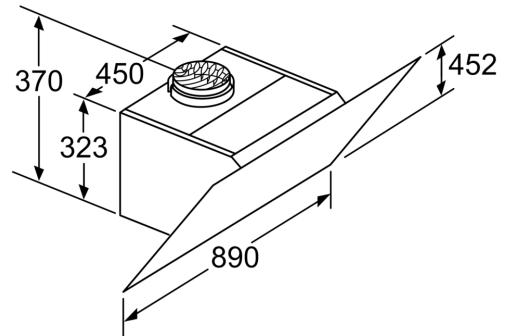

* Enligt EU-förordning nr 65/2014

**Serie 6, Vägghängd fläkt, 90 cm,
Klarglas med vitt tryck
DWK97JM20**

- (1) Frånluft
 (2) Kolfilterdrift
 (3) Ventilationsutlopp - montera slitsen underifrån vid frånluft
- Mått i mm