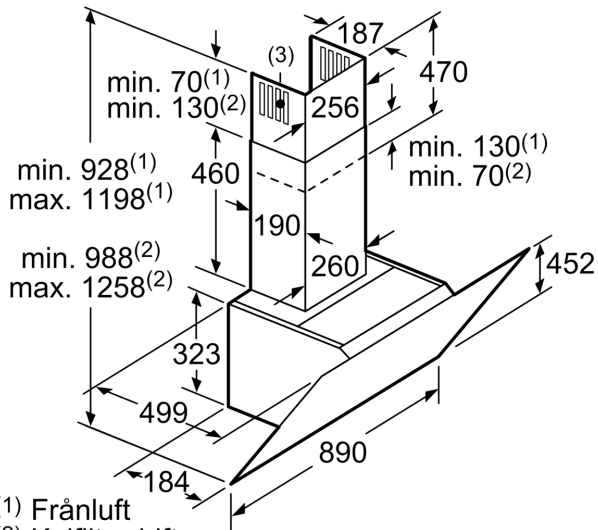

**Serie 6, Vägghängd fläkt, 90 cm,
Klarglas med vitt tryck
DWK97JM20**

- (1) Frånluft
  (2) Kolfilterdrift
  (3) Ventilationsutlopp - montera slitsen underifrån vid frånluft
2. Mått i mm