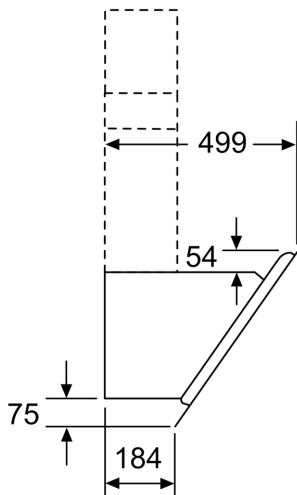

**Serie 6, Vägghängd fläkt, 90 cm,
Klarglas med vitt tryck
DWK97JM20**

- (1) Frånluft
  (2) Kolfilterdrift
  (3) Ventilationsutlopp - montera slitsen underifrån vid frånluft
2. Mått i mm

Enhet med cirkulationsluft utan kanal
kräver cirkulationsluftsats

Mått i mm

Mått i mm

1. A: EI
   B: Gas - från grytgallrets överkant
   C: EI - för Australien och Nya Zeeland