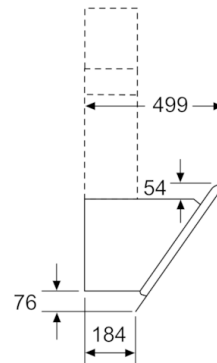

Tekniska data

Konstruktion :	Skorsten
Säkerhetsmärkning :	CE, Eurasian, Morocco, Ukraine, VDE
Anslutningskabelns längd (cm) :	130
Höjd utan skorsten (mm) :	323
Minsta avstånd till elektrisk häll :	450
Minsta avstånd till gashäll :	600
Nettovikt (kg) :	22,254
Typ av reglage :	Elektronisk
Kapacitet frånluft (m ³ /h) :	416
Luftflöde, intensivläge, återcirkulation (m ³ /h) :	615.0
Kapacitet kolfilter (m ³ /h) :	409
Luftflöde, intensivläge (m ³ /h) :	700
Antal lampor :	2
Buller (dB re 1 pW) :	58
Stosdimension, diameter (mm) :	120 / 150
Fettfilter, material :	Tvättbart aluminium
EAN kod :	4242002946771
Anslutningseffekt (W) :	263
Säkring (A) :	10
Spänning (V) :	220-240
Frekvens (Hz) :	50; 60
Elkontakt :	jordad stickkontakt
Installationstyp :	Väggmonterad

Serie | 4, Vägghängd fläkt, 90 cm, Klarglas med svart tryck DWK97HM60

Mått i mm

(1) Frånluft
(2) Kolfilterdrift
(3) Ventilationsutlopp - montera slitsen underifrån vid frånluft
Mått i mm

Enhet med cirkulationsluft utan kanal kräver cirkulationsluftsats

Mått i mm

Mått i mm

(1) Placering av eluttag

Ta hänsyn till bakstyckets maxtjocklek.

Mått i mm

Mått i mm