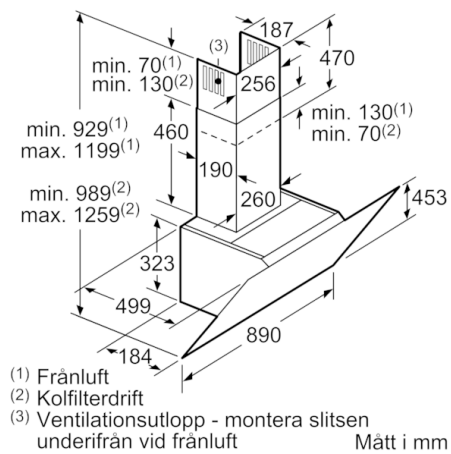

(1) Frånluft
(2) Kolfilterdrift
(3) Ventilationsutlopp - montera slitsen underifrån vid frånluft
Mått i mm