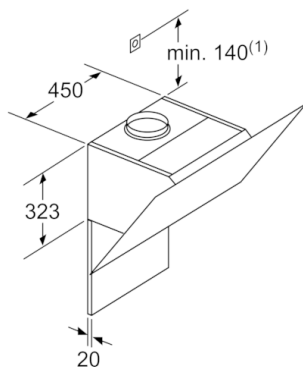

Tekniska data

Konstruktion :	Skorsten
Säkerhetsmärkning :	CE, Eurasian, Morocco, Ukraine, VDE
Anslutningskabelns längd (cm) :	130
Höjd utan skorsten (mm) :	323
Minsta avstånd till elektrisk häll :	450
Minsta avstånd till gashäll :	600
Nettovikt (kg) :	22,254
Typ av reglage :	Elektronisk
Kapacitet frånluft (m ³ /h) :	416
Luftflöde, intensivläge, återcirkulation (m ³ /h) :	615.0
Kapacitet kolfilter (m ³ /h) :	409
Luftflöde, intensivläge (m ³ /h) :	700
Antal lampor :	2
Buller (dB re 1 pW) :	58
Stosdimension, diameter (mm) :	120 / 150
Fettfilter, material :	Tvättbart aluminium
EAN kod :	4242002946771
Anslutningseffekt (W) :	263
Säkring (A) :	10
Spänning (V) :	220-240
Frekvens (Hz) :	50; 60
Elkontakt :	jordad stickkontakt
Installationstyp :	Väggmonterad

Serie | 4, Vägghängd fläkt, 90 cm, Klarglas med svart tryck DWK97HM60

Mått i mm

(1) Frånluft
(2) Kolfilterdrift
(3) Ventilationsutlopp - montera slitsen underifrån vid frånluft
Mått i mm

Enhet med cirkulationsluft utan kanal kräver cirkulationsluftsats

Mått i mm

Mått i mm

(1) Placering av eluttag

Ta hänsyn till bakstyckets maxtjocklek.

Mått i mm

Mått i mm