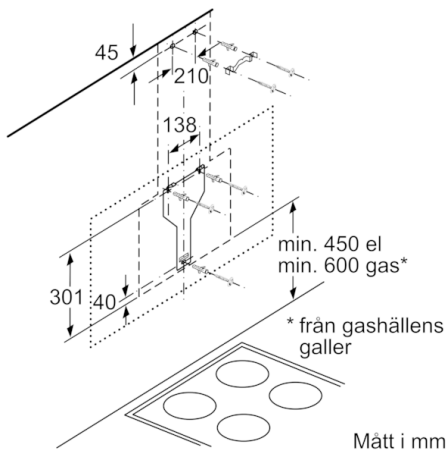

Tekniska data

Konstruktion :	Skorsten
Säkerhetsmärkning :	CE, Eurasian, Morocco, Ukraine, VDE
Anslutningskabelns längd (cm) :	130
Höjd utan skorsten (mm) :	323
Minsta avstånd till elektrisk häll :	450
Minsta avstånd till gashäll :	600
Nettovikt (kg) :	22,254
Typ av reglage :	Elektronisk
Kapacitet frånluft (m ³ /h) :	416
Luftflöde, intensivläge, återcirkulation (m ³ /h) :	615.0
Kapacitet kolfilter (m ³ /h) :	409
Luftflöde, intensivläge (m ³ /h) :	700
Antal lampor :	2
Buller (dB re 1 pW) :	58
Stosdimension, diameter (mm) :	120 / 150
Fettfilter, material :	Tvättbart aluminium
EAN kod :	4242002946771
Anslutningseffekt (W) :	263
Säkring (A) :	10
Spänning (V) :	220-240
Frekvens (Hz) :	50; 60
Elkontakt :	jordad stickkontakt
Installationstyp :	Väggmonterad

Serie | 4, Vägghängd fläkt, 90 cm, Klarglas med svart tryck DWK97HM60

Mått i mm

(1) Frånluft
(2) Kolfilterdrift
(3) Ventilationsutlopp - montera slitsen underifrån vid frånluft
Mått i mm

Enhet med cirkulationsluft utan kanal kräver cirkulationsluftsats