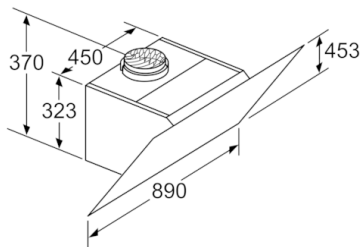

Enhet med cirkulationsluft utan kanal kräver cirkulationsluftsats

Mått i mm