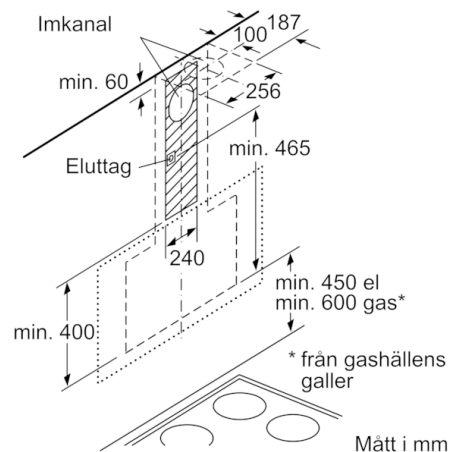

Tekniska data

Konstruktion :	Skorsten
Säkerhetsmärkning :	CE, Eurasian, Morocco, Ukraine, VDE
Anslutningskabelns längd (cm) :	130
Höjd utan skorsten (mm) :	323
Minsta avstånd till elektrisk häll :	450
Minsta avstånd till gashäll :	600
Nettovikt (kg) :	22,254
Typ av reglage :	Elektronisk
Kapacitet frånluft (m ³ /h) :	416
Luftflöde, intensivläge, återcirkulation (m ³ /h) :	615.0
Kapacitet kolfilter (m ³ /h) :	409
Luftflöde, intensivläge (m ³ /h) :	700
Antal lampor :	2
Buller (dB re 1 pW) :	58
Stosdimension, diameter (mm) :	120 / 150
Fettfilter, material :	Tvättbart aluminium
EAN kod :	4242002946771
Anslutningseffekt (W) :	263
Säkring (A) :	10
Spänning (V) :	220-240
Frekvens (Hz) :	50; 60
Elkontakt :	jordad stickkontakt
Installationstyp :	Väggmonterad

Serie | 4, Vägghängd fläkt, 90 cm, Klarglas med svart tryck DWK97HM60

Mått i mm

(1) Frånluft
(2) Kolfilterdrift
(3) Ventilationsutlopp - montera slitsen underifrån vid frånluft
Mått i mm

Enhet med cirkulationsluft utan kanal kräver cirkulationsluftsats

Mått i mm

Mått i mm

(1) Placering av eluttag

Ta hänsyn till bakstyckets maxtjocklek.

Mått i mm

Mått i mm