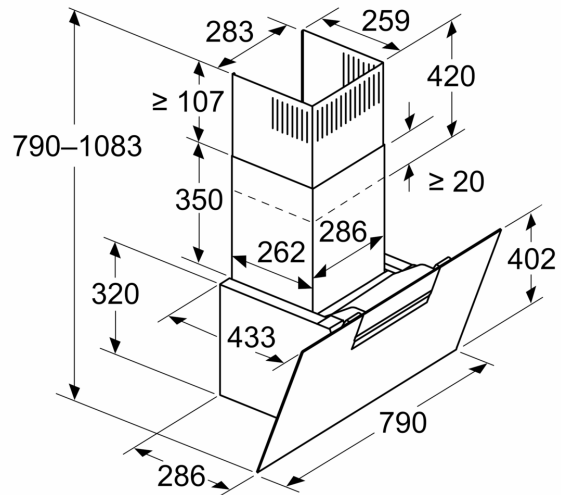

Mått i mm
Enheten är i cirkulationsluftläge