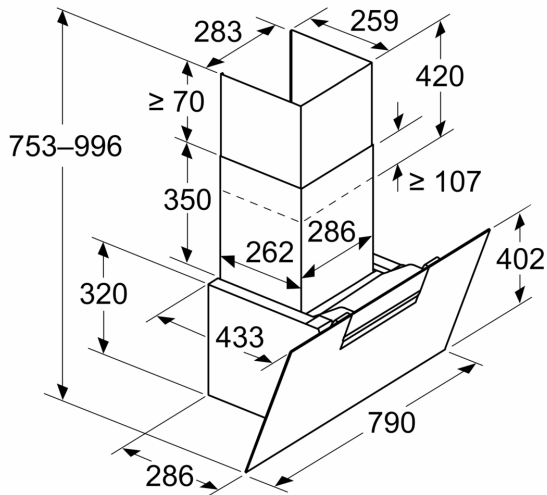

**Serie 4, Vägghängd köksfläkt, 80 cm,
Klarglas med svart tryck
DWK87FN60**

Mått i mm
Enheten är i evakueringsläge