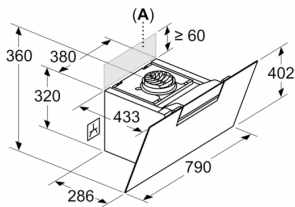

Planerings- och installationsinformation:

- Dimensioner frånluft (HxBxD): 753-996 x 790 x 433 mm
- Mått (HxBxD): 790-1083 x 790 x 433 mm
- Diameter kanal Ø 150 mm (Ø 150 följer med)
- Anslutningskabel 1.3 m
- Kallrasskydd ingår

**Serie 4, Vägghängd köksfläkt, 80 cm,
Klarglas med svart tryck
DWK87FN60**

Mått i mm
Enheten är i evakueringsläge

Mått i mm
Enheten är i cirkulationsluftläge

Mått i mm
Enheten är i cirkulationsluftläge utan kanal

Uttaget går att sätta vid sidan om eller över enheten

A: Eluttag bara utanför markerat område

Mått i mm

A: Evakueringsutlopp
B: Eluttag
C: EI
D: Gas - från grytgallrets överkant
E: EI - för Australien och Nya Zeeland

Mått i mm
Vägginstallation med skorsten

- A: EI
- B: Gas - från grytgallrets överkant
- C: EI - för Australien och Nya Zeeland

Mått i mm

- A: Max. ryggstöcklek