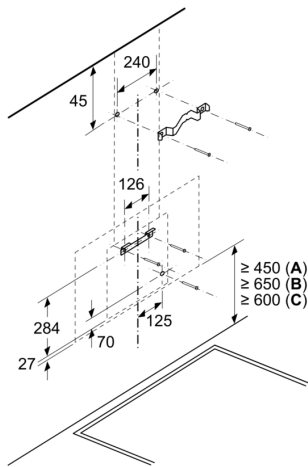

Planerings- och installationsinformation:

- Dimensioner frånluft (HxBxD): 753-996 x 790 x 433 mm
- Mått (HxBxD): 790-1083 x 790 x 433 mm
- Diameter kanal Ø 150 mm (Ø 150 följer med)
- Anslutningskabel 1.3 m
- Kallrasskydd ingår

Uttaget går att sätta vid sidan om eller över enheten

A: Eluttag bara utanför markerat område

Mått i mm

A: Evakueringsutlopp
B: Eluttag
C: EI
D: Gas - från grytgallrets överkant
E: EI - för Australien och Nya Zeeland

Mått i mm
Vägginstallation med skorsten

- A: EI
- B: Gas - från grytgallrets överkant
- C: EI - för Australien och Nya Zeeland

Mått i mm

- A: Max. ryggstöcklek