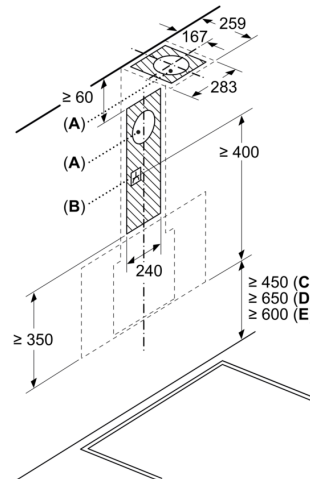

Planerings- och installationsinformation:

- Dimensioner frånluft (HxBxD): 753-996 x 790 x 433 mm
- Mått (HxBxD): 790-1083 x 790 x 433 mm
- Diameter kanal Ø 150 mm (Ø 150 följer med)
- Anslutningskabel 1.3 m
- Kallrasskydd ingår

**Serie 4, Vägghängd köksfläkt, 80 cm,
Klarglas med svart tryck
DWK87FN60**

Mått i mm
Enheten är i evakueringsläge

Mått i mm
Enheten är i cirkulationsluftläge

Mått i mm
Enheten är i cirkulationsluftläge utan kanal

Uttaget går att sätta vid sidan om eller över enheten

A: Eluttag bara utanför markerat område

Mått i mm

A: Evakueringsutlopp
B: Eluttag
C: EI
D: Gas - från grytgallrets överkant
E: EI - för Australien och Nya Zeeland

Mått i mm
Vägginstallation med skorsten

- A: EI
- B: Gas - från grytgallrets överkant
- C: EI - för Australien och Nya Zeeland

Mått i mm

- A: Max. ryggstöcklek