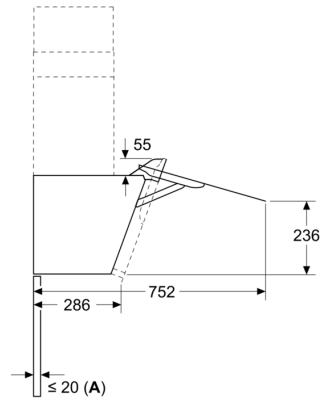

Planerings- och installationsinformation:

- Dimensioner frånluft (HxBxD): 753-996 x 790 x 433 mm
- Mått (HxBxD): 790-1083 x 790 x 433 mm
- Diameter kanal Ø 150 mm (Ø 150 följer med)
- Anslutningskabel 1.3 m
- Kallrasskydd ingår

Uttaget går att sätta vid sidan om eller över enheten

A: Eluttag bara utanför markerat område

Mått i mm

A: Evakueringsutlopp
B: Eluttag
C: EI
D: Gas - från grytgallrets överkant
E: EI - för Australien och Nya Zeeland

Mått i mm
Vägginstallation med skorsten

- A: EI
- B: Gas - från grytgallrets överkant
- C: EI - för Australien och Nya Zeeland

Mått i mm

- A: Max. ryggstöcklek