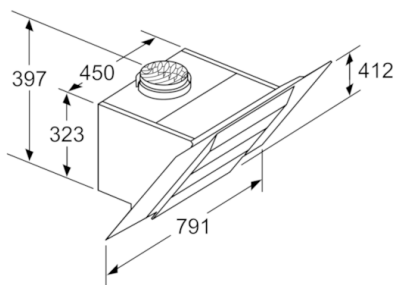

Tekniska data

Konstruktion :	Skorsten
Säkerhetsmärkning :	CE, Eurasian, VDE
Anslutningskabelns längd (cm) :	130
Höjd utan skorsten (mm) :	323
Minsta avstånd till elektrisk häll :	450
Minsta avstånd till gashäll :	600
Nettovikt (kg) :	19,103
Typ av reglage :	Elektronisk
Kapacitet frånluft (m ³ /h) :	409
Luftflöde, intensivläge, återcirkulation (m ³ /h) :	565.0
Kapacitet kolfilter (m ³ /h) :	386
Luftflöde, intensivläge (m ³ /h) :	676
Antal lampor :	2
Buller (dB re 1 pW) :	57
Stosdimension, diameter (mm) :	150 / 120
Fettfilter, material :	Tvättbart aluminium
EAN kod :	4242005073924
Anslutningseffekt (W) :	263
Säkring (A) :	10
Spänning (V) :	220-240
Frekvens (Hz) :	60; 50
Elkontakt :	jordad stickkontakt
Installationstyp :	Väggmonterad

* Enligt EU-förordning nr 65/2014

Serie | 4, Vägghängd fläkt, 80 cm, Klarglas med svart tryck DWK87BM60

Mått i mm

Mått i mm

Enhet med cirkulationsluft utan kanal
kräver cirkulationsluftsats

Mått i mm

Mått i mm

(1) Placering av eluttag

Ta hänsyn till bakstyckets maxtjocklek.

Mått i mm

Mått i mm