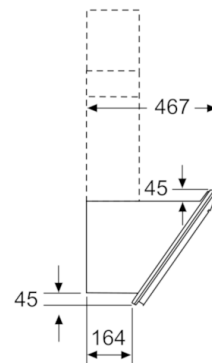

Tekniska data

Konstruktion :	Skorsten
Säkerhetsmärkning :	CE, Eurasian, VDE
Anslutningskabelns längd (cm) :	130
Höjd utan skorsten (mm) :	323
Minsta avstånd till elektrisk häll :	450
Minsta avstånd till gashäll :	600
Nettovikt (kg) :	19,103
Typ av reglage :	Elektronisk
Kapacitet frånluft (m ³ /h) :	409
Luftflöde, intensivläge, återcirkulation (m ³ /h) :	565.0
Kapacitet kolfilter (m ³ /h) :	386
Luftflöde, intensivläge (m ³ /h) :	676
Antal lampor :	2
Buller (dB re 1 pW) :	57
Stosdimension, diameter (mm) :	150 / 120
Fettfilter, material :	Tvättbart aluminium
EAN kod :	4242005073924
Anslutningseffekt (W) :	263
Säkring (A) :	10
Spänning (V) :	220-240
Frekvens (Hz) :	60; 50
Elkontakt :	jordad stickkontakt
Installationstyp :	Väggmonterad

* Enligt EU-förordning nr 65/2014

Serie | 4, Vägghängd fläkt, 80 cm, Klarglas med svart tryck DWK87BM60

Mått i mm

Mått i mm

Enhet med cirkulationsluft utan kanal
kräver cirkulationsluftsats

Mått i mm

Mått i mm

(1) Placering av eluttag

Ta hänsyn till bakstyckets maxtjocklek.

Mått i mm

Mått i mm