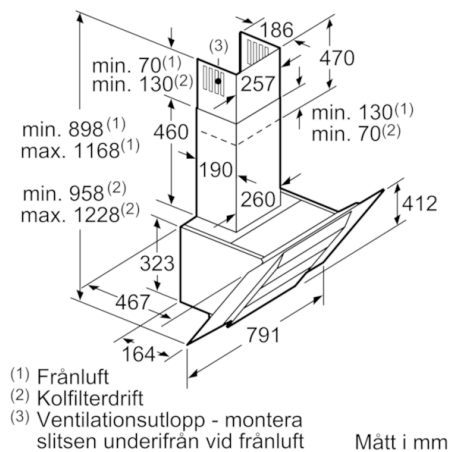

Tekniska data

Konstruktion :	Skorsten
Säkerhetsmärkning :	CE, Eurasian, VDE
Anslutningskabelns längd (cm) :	130
Höjd utan skorsten (mm) :	323
Minsta avstånd till elektrisk häll :	450
Minsta avstånd till gashäll :	600
Nettovikt (kg) :	19,103
Typ av reglage :	Elektronisk
Kapacitet frånluft (m ³ /h) :	409
Luftflöde, intensivläge, återcirkulation (m ³ /h) :	565.0
Kapacitet kolfilter (m ³ /h) :	386
Luftflöde, intensivläge (m ³ /h) :	676
Antal lampor :	2
Buller (dB re 1 pW) :	57
Stosdimension, diameter (mm) :	150 / 120
Fettfilter, material :	Tvättbart aluminium
EAN kod :	4242005073924
Anslutningseffekt (W) :	263
Säkring (A) :	10
Spänning (V) :	220-240
Frekvens (Hz) :	60; 50
Elkontakt :	jordad stickkontakt
Installationstyp :	Väggmonterad

* Enligt EU-förordning nr 65/2014

Serie | 4, Vägghängd fläkt, 80 cm, Klarglas med svart tryck DWK87BM60

Mått i mm

Mått i mm

Enhet med cirkulationsluft utan kanal
kräver cirkulationsluftsats

Mått i mm

Mått i mm