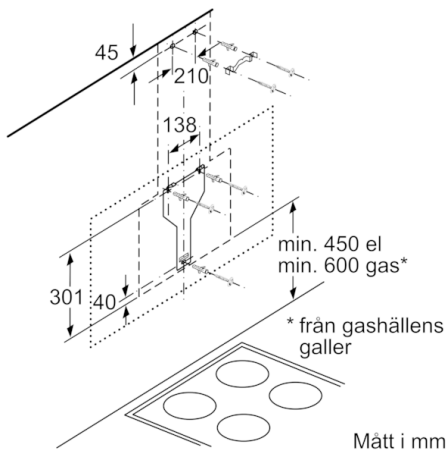

Tekniska data

Konstruktion :	Skorsten
Säkerhetsmärkning :	CE, Eurasian, VDE
Anslutningskabelns längd (cm) :	130
Höjd utan skorsten (mm) :	323
Minsta avstånd till elektrisk häll :	450
Minsta avstånd till gashäll :	600
Nettovikt (kg) :	19,103
Typ av reglage :	Elektronisk
Kapacitet frånluft (m ³ /h) :	409
Luftflöde, intensivläge, återcirkulation (m ³ /h) :	565.0
Kapacitet kolfilter (m ³ /h) :	386
Luftflöde, intensivläge (m ³ /h) :	676
Antal lampor :	2
Buller (dB re 1 pW) :	57
Stosdimension, diameter (mm) :	150 / 120
Fettfilter, material :	Tvättbart aluminium
EAN kod :	4242005073924
Anslutningseffekt (W) :	263
Säkring (A) :	10
Spänning (V) :	220-240
Frekvens (Hz) :	60; 50
Elkontakt :	jordad stickkontakt
Installationstyp :	Väggmonterad

* Enligt EU-förordning nr 65/2014

Serie | 4, Vägghängd fläkt, 80 cm, Klarglas med svart tryck DWK87BM60

Mått i mm

Mått i mm

Enhet med cirkulationsluft utan kanal
kräver cirkulationsluftsats

Mått i mm

Mått i mm