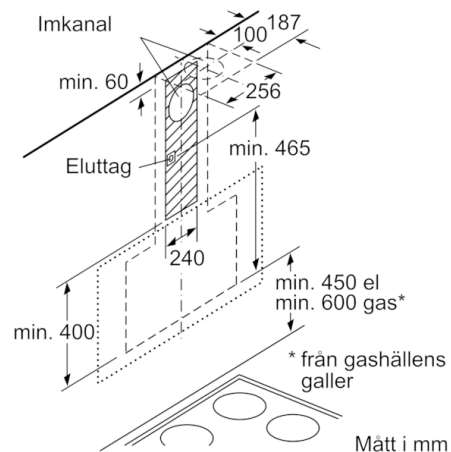

Tekniska data

Konstruktion :	Skorsten
Säkerhetsmärkning :	CE, Eurasian, VDE
Anslutningskabelns längd (cm) :	130
Höjd utan skorsten (mm) :	323
Minsta avstånd till elektrisk häll :	450
Minsta avstånd till gashäll :	600
Nettovikt (kg) :	19,103
Typ av reglage :	Elektronisk
Kapacitet frånluft (m ³ /h) :	409
Luftflöde, intensivläge, återcirkulation (m ³ /h) :	565.0
Kapacitet kolfilter (m ³ /h) :	386
Luftflöde, intensivläge (m ³ /h) :	676
Antal lampor :	2
Buller (dB re 1 pW) :	57
Stosdimension, diameter (mm) :	150 / 120
Fettfilter, material :	Tvättbart aluminium
EAN kod :	4242005073924
Anslutningseffekt (W) :	263
Säkring (A) :	10
Spänning (V) :	220-240
Frekvens (Hz) :	60; 50
Elkontakt :	jordad stickkontakt
Installationstyp :	Väggmonterad

* Enligt EU-förordning nr 65/2014

Serie | 4, Vägghängd fläkt, 80 cm, Klarglas med svart tryck DWK87BM60

Mått i mm

Mått i mm

Enhet med cirkulationsluft utan kanal
kräver cirkulationsluftsats

Mått i mm

Mått i mm

(1) Placering av eluttag

Ta hänsyn till bakstyckets maxtjocklek.

Mått i mm

Mått i mm