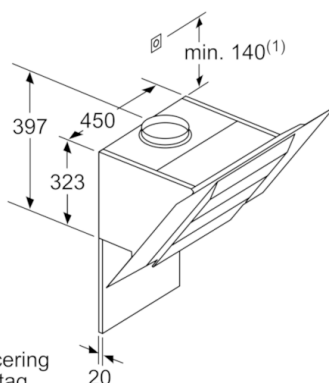

Tekniska data

Konstruktion :	Skorsten
Säkerhetsmärkning :	CE, Eurasian, VDE
Anslutningskabelns längd (cm) :	130
Höjd utan skorsten (mm) :	323
Minsta avstånd till elektrisk häll :	450
Minsta avstånd till gashäll :	600
Nettovikt (kg) :	19,103
Typ av reglage :	Elektronisk
Kapacitet frånluft (m ³ /h) :	409
Luftflöde, intensivläge, återcirkulation (m ³ /h) :	565.0
Kapacitet kolfilter (m ³ /h) :	386
Luftflöde, intensivläge (m ³ /h) :	676
Antal lampor :	2
Buller (dB re 1 pW) :	57
Stosdimension, diameter (mm) :	150 / 120
Fettfilter, material :	Tvättbart aluminium
EAN kod :	4242005073924
Anslutningseffekt (W) :	263
Säkring (A) :	10
Spänning (V) :	220-240
Frekvens (Hz) :	60; 50
Elkontakt :	jordad stickkontakt
Installationstyp :	Väggmonterad

* Enligt EU-förordning nr 65/2014

Serie | 4, Vägghängd fläkt, 80 cm, Klarglas med svart tryck DWK87BM60

Mått i mm

Mått i mm

Enhet med cirkulationsluft utan kanal
kräver cirkulationsluftsats

Mått i mm

Mått i mm

(1) Placering av eluttag

Ta hänsyn till bakstyckets maxtjocklek.

Mått i mm

Mått i mm