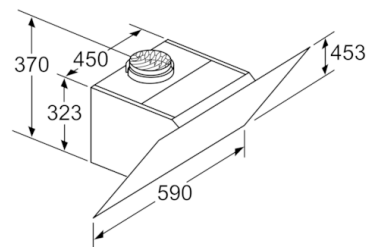

Enhet med cirkulationsluft utan kanal kräver cirkulationsluftsats
Mått i mm