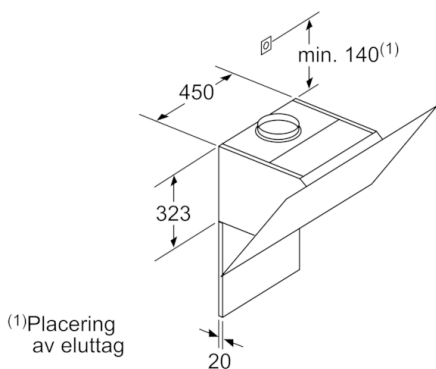

Tekniska data

Konstruktion :	Skorsten
Säkerhetsmärkning :	CE, Eurasian, Ukraine, VDE
Anslutningskabelns längd (cm) :	130
Höjd utan skorsten (mm) :	323
Minsta avstånd till elektrisk häll :	450
Minsta avstånd till gashäll :	600
Nettovikt (kg) :	19,646
Typ av reglage :	Elektronisk
Kapacitet frånluft (m ³ /h) :	416
Luftflöde, intensivläge, återcirkulation (m ³ /h) :	615.0
Kapacitet kolfilter (m ³ /h) :	409
Luftflöde, intensivläge (m ³ /h) :	700
Antal lampor :	2
Buller (dB re 1 pW) :	58
Stosdimension, diameter (mm) :	120 / 150
Fettfilter, material :	Tvättbart aluminium
EAN kod :	4242002946696
Anslutningseffekt (W) :	263
Säkring (A) :	10
Spänning (V) :	220-240
Frekvens (Hz) :	50; 60
Elkontakt :	jordad stickkontakt
Installationstyp :	Väggmonterad

* Enligt EU-förordning nr 65/2014

Serie | 4, Vägghängd fläkt, 60 cm, Klarglas med svart tryck DWK67HM60

Mått i mm

(1) Frånluft
(2) Kolfilterdrift
(3) Ventilationsutlopp - montera slitsen underifrån vid frånluft
Mått i mm

Mått i mm

Enhet med cirkulationsluft utan kanal kräver cirkulationsluftsats
Mått i mm

(1)Placering av eluttag

Ta hänsyn till bakstyckets maxtjocklek.

Mått i mm

Mått i mm