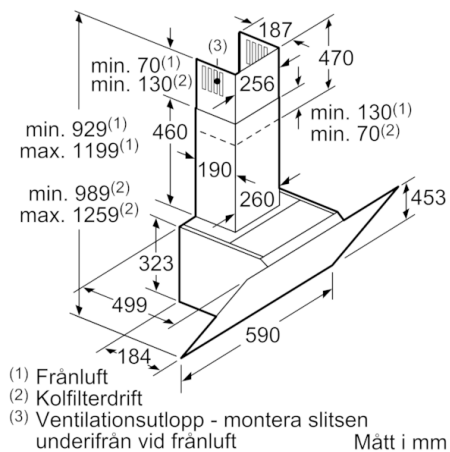

Tekniska data

Konstruktion :	Skorsten
Säkerhetsmärkning :	CE, Eurasian, Ukraine, VDE
Anslutningskabelns längd (cm) :	130
Höjd utan skorsten (mm) :	323
Minsta avstånd till elektrisk häll :	450
Minsta avstånd till gashäll :	600
Nettovikt (kg) :	19,646
Typ av reglage :	Elektronisk
Kapacitet frånluft (m ³ /h) :	416
Luftflöde, intensivläge, återcirkulation (m ³ /h) :	615.0
Kapacitet kolfilter (m ³ /h) :	409
Luftflöde, intensivläge (m ³ /h) :	700
Antal lampor :	2
Buller (dB re 1 pW) :	58
Stosdimension, diameter (mm) :	120 / 150
Fettfilter, material :	Tvättbart aluminium
EAN kod :	4242002946696
Anslutningseffekt (W) :	263
Säkring (A) :	10
Spänning (V) :	220-240
Frekvens (Hz) :	50; 60
Elkontakt :	jordad stickkontakt
Installationstyp :	Väggmonterad

* Enligt EU-förordning nr 65/2014

Serie | 4, Vägghängd fläkt, 60 cm, Klarglas med svart tryck DWK67HM60

Mått i mm

(1) Frånluft
(2) Kolfilterdrift
(3) Ventilationsutlopp - montera slitsen underifrån vid frånluft
Mått i mm