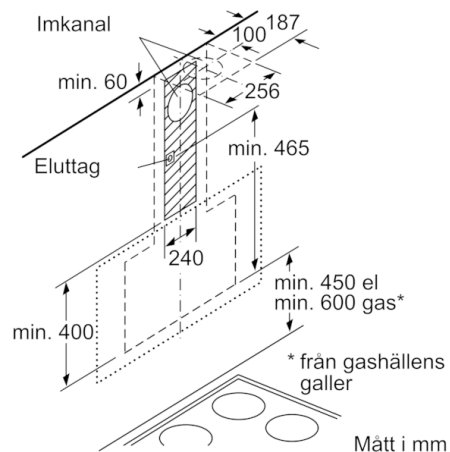

Tekniska data

Konstruktion :	Skorsten
Säkerhetsmärkning :	CE, Eurasian, Ukraine, VDE
Anslutningskabelns längd (cm) :	130
Höjd utan skorsten (mm) :	323
Minsta avstånd till elektrisk häll :	450
Minsta avstånd till gashäll :	600
Nettovikt (kg) :	19,646
Typ av reglage :	Elektronisk
Kapacitet frånluft (m ³ /h) :	416
Luftflöde, intensivläge, återcirkulation (m ³ /h) :	615.0
Kapacitet kolfilter (m ³ /h) :	409
Luftflöde, intensivläge (m ³ /h) :	700
Antal lampor :	2
Buller (dB re 1 pW) :	58
Stosdimension, diameter (mm) :	120 / 150
Fettfilter, material :	Tvättbart aluminium
EAN kod :	4242002946696
Anslutningseffekt (W) :	263
Säkring (A) :	10
Spänning (V) :	220-240
Frekvens (Hz) :	50; 60
Elkontakt :	jordad stickkontakt
Installationstyp :	Väggmonterad

* Enligt EU-förordning nr 65/2014

Serie | 4, Vägghängd fläkt, 60 cm, Klarglas med svart tryck DWK67HM60

Mått i mm

(1) Frånluft
(2) Kolfilterdrift
(3) Ventilationsutlopp - montera slitsen underifrån vid frånluft
Mått i mm

Mått i mm

Enhet med cirkulationsluft utan kanal kräver cirkulationsluftsats
Mått i mm

(1)Placering av eluttag

Ta hänsyn till bakstyckets maxtjocklek.

Mått i mm

Mått i mm