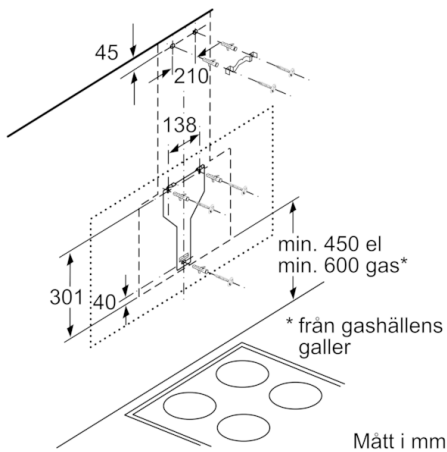

Tekniska data

Konstruktion :	Skorsten
Säkerhetsmärkning :	CE, Eurasian, Ukraine, VDE
Anslutningskabelns längd (cm) :	130
Höjd utan skorsten (mm) :	323
Minsta avstånd till elektrisk häll :	450
Minsta avstånd till gashäll :	600
Nettovikt (kg) :	19,646
Typ av reglage :	Elektronisk
Kapacitet frånluft (m ³ /h) :	416
Luftflöde, intensivläge, återcirkulation (m ³ /h) :	615.0
Kapacitet kolfilter (m ³ /h) :	409
Luftflöde, intensivläge (m ³ /h) :	700
Antal lampor :	2
Buller (dB re 1 pW) :	58
Stosdimension, diameter (mm) :	120 / 150
Fettfilter, material :	Tvättbart aluminium
EAN kod :	4242002946696
Anslutningseffekt (W) :	263
Säkring (A) :	10
Spänning (V) :	220-240
Frekvens (Hz) :	50; 60
Elkontakt :	jordad stickkontakt
Installationstyp :	Väggmonterad

* Enligt EU-förordning nr 65/2014

Serie | 4, Vägghängd fläkt, 60 cm, Klarglas med svart tryck DWK67HM60

Mått i mm

(1) Frånluft
(2) Kolfilterdrift
(3) Ventilationsutlopp - montera slitsen underifrån vid frånluft
Mått i mm