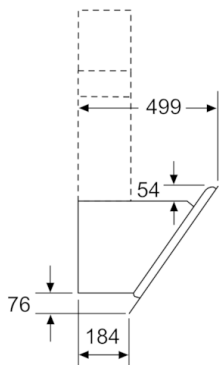

Tekniska data

Konstruktion :	Skorsten
Säkerhetsmärkning :	CE, Eurasian, Ukraine, VDE
Anslutningskabelns längd (cm) :	130
Höjd utan skorsten (mm) :	323
Minsta avstånd till elektrisk häll :	450
Minsta avstånd till gashäll :	600
Nettovikt (kg) :	19,646
Typ av reglage :	Elektronisk
Kapacitet frånluft (m ³ /h) :	416
Luftflöde, intensivläge, återcirkulation (m ³ /h) :	615.0
Kapacitet kolfilter (m ³ /h) :	409
Luftflöde, intensivläge (m ³ /h) :	700
Antal lampor :	2
Buller (dB re 1 pW) :	58
Stosdimension, diameter (mm) :	120 / 150
Fettfilter, material :	Tvättbart aluminium
EAN kod :	4242002946696
Anslutningseffekt (W) :	263
Säkring (A) :	10
Spänning (V) :	220-240
Frekvens (Hz) :	50; 60
Elkontakt :	jordad stickkontakt
Installationstyp :	Väggmonterad

* Enligt EU-förordning nr 65/2014

Serie | 4, Vägghängd fläkt, 60 cm, Klarglas med svart tryck DWK67HM60

Mått i mm

(1) Frånluft
(2) Kolfilterdrift
(3) Ventilationsutlopp - montera slitsen underifrån vid frånluft
Mått i mm

Mått i mm

Enhet med cirkulationsluft utan kanal kräver cirkulationsluftsats
Mått i mm

(1)Placering av eluttag

Ta hänsyn till bakstyckets maxtjocklek.

Mått i mm

Mått i mm