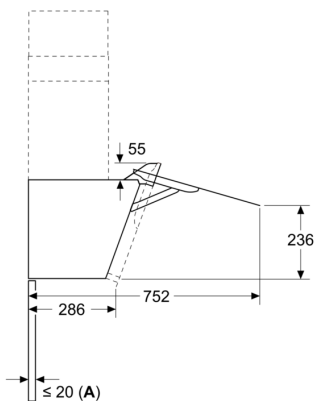

Planerings- och installationsinformation:

- Dimensioner frånluft (HxBxD): 753-996 x 590 x 433 mm
- Mått (HxBxD): 790-1083 x 590 x 433 mm
- Diameter kanal Ø 150 mm (Ø 150 följer med)
- Anslutningskabel 1.3 m
- Kallrasskydd ingår

Serie 4, Vägghängd köksfläkt, 60 cm, Klarglas med svart tryck DWK67FN60

Mått i mm

- A: Evakueringsutlopp
- B: Eluttag
- C: EI
- D: Gas - från grytgallrets överkant
- E: EI - för Australien och Nya Zeeland

Mått i mm
Vägginstallation med skorsten

- A: EI
- B: Gas - från grytgallrets överkant
- C: EI - för Australien och Nya Zeeland

Mått i mm

- A: Max. ryggfjocklek

Mått i mm
Enheten är i evakueringsläge

Mått i mm
Enheten är i cirkulationsluftläge

Mått i mm
Enheten är i cirkulationsluftläge utan kanal

Uttaget går att sätta vid sidan om eller över enheten

A: Eluttag bara utanför markerat område