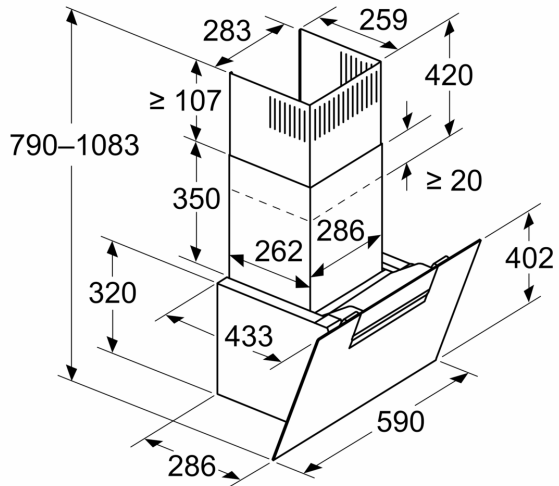

Planerings- och installationsinformation:

- Dimensioner frånluft (HxBxD): 753-996 x 590 x 433 mm
- Mått (HxBxD): 790-1083 x 590 x 433 mm
- Diameter kanal Ø 150 mm (Ø 150 följer med)
- Anslutningskabel 1.3 m
- Kallrasskydd ingår

Mått i mm
Vägginstallation med skorsten

- A: EI
- B: Gas - från grytgallrets överkant
- C: EI - för Australien och Nya Zeeland

Mått i mm

- A: Max. ryggfjocklek

Mått i mm
Enheten är i evakueringsläge

Mått i mm
Enheten är i cirkulationsluftläge

Mått i mm
Enheten är i cirkulationsluftläge utan kanal

Uttaget går att sätta vid sidan om eller över enheten

A: Eluttag bara utanför markerat område