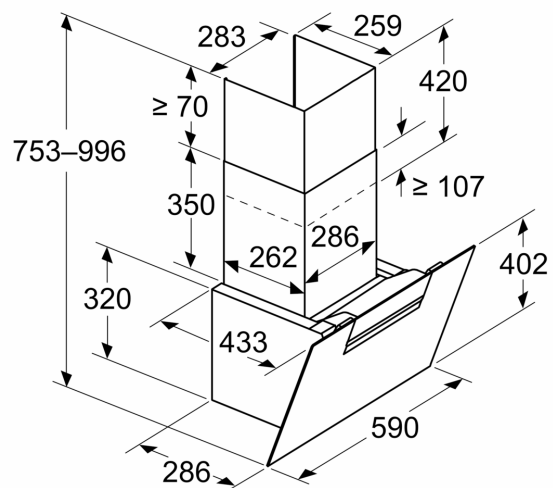

Planerings- och installationsinformation:

- Dimensioner frånluft (HxBxD): 753-996 x 590 x 433 mm
- Mått (HxBxD): 790-1083 x 590 x 433 mm
- Diameter kanal Ø 150 mm (Ø 150 följer med)
- Anslutningskabel 1.3 m
- Kallrasskydd ingår

Mått i mm
Vägginstallation med skorsten

- A: EI
- B: Gas - från grytgallrets överkant
- C: EI - för Australien och Nya Zeeland

Mått i mm

- A: Max. ryggfjocklek

Mått i mm
Enheten är i evakueringsläge

Mått i mm
Enheten är i cirkulationsluftläge

Mått i mm
Enheten är i cirkulationsluftläge utan kanal

Uttaget går att sätta vid sidan om eller över enheten

A: Eluttag bara utanför markerat område