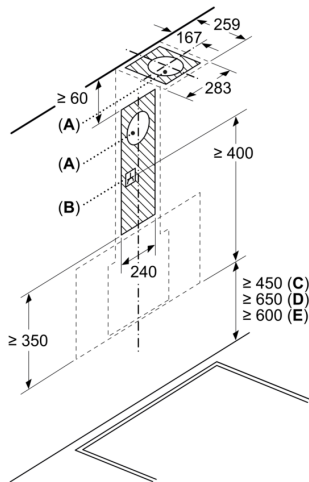

Serie 4, Vägghängd köksfläkt, 60 cm, Klarglas med svart tryck DWK67FN60

Mått i mm