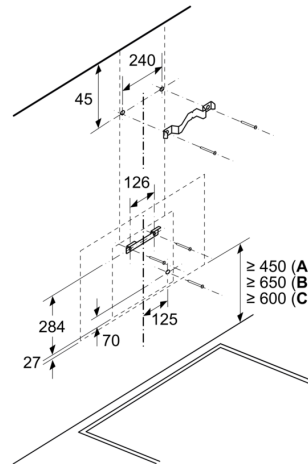

Planerings- och installationsinformation:

- Dimensioner frånluft (HxBxD): 753-996 x 590 x 433 mm
- Mått (HxBxD): 790-1083 x 590 x 433 mm
- Diameter kanal Ø 150 mm (Ø 150 följer med)
- Anslutningskabel 1.3 m
- Kallrasskydd ingår

Serie 4, Vägghängd köksfläkt, 60 cm, Klarglas med svart tryck DWK67FN60

Mått i mm

- A: Evakueringsutlopp
- B: Eluttag
- C: EI
- D: Gas - från grytgallrets överkant
- E: EI - för Australien och Nya Zeeland

Mått i mm
Vägginstallation med skorsten

- A: EI
- B: Gas - från grytgallrets överkant
- C: EI - för Australien och Nya Zeeland

Mått i mm

- A: Max. ryggfjocklek

Mått i mm
Enheten är i evakueringsläge

Mått i mm
Enheten är i cirkulationsluftläge