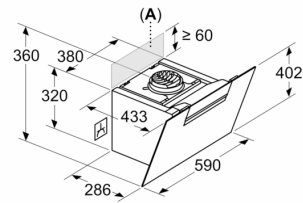

Planerings- och installationsinformation:

- Dimensioner frånluft (HxBxD): 753-996 x 590 x 433 mm
- Mått (HxBxD): 790-1083 x 590 x 433 mm
- Diameter kanal Ø 150 mm (Ø 150 följer med)
- Anslutningskabel 1.3 m
- Kallrasskydd ingår

Mått i mm
Vägginstallation med skorsten

- A: EI
- B: Gas - från grytgallrets överkant
- C: EI - för Australien och Nya Zeeland

Mått i mm

- A: Max. ryggfjocklek

Mått i mm
Enheten är i evakueringsläge

Mått i mm
Enheten är i cirkulationsluftläge

Mått i mm
Enheten är i cirkulationsluftläge utan kanal

Uttaget går att sätta vid sidan om eller över enheten

A: Eluttag bara utanför markerat område