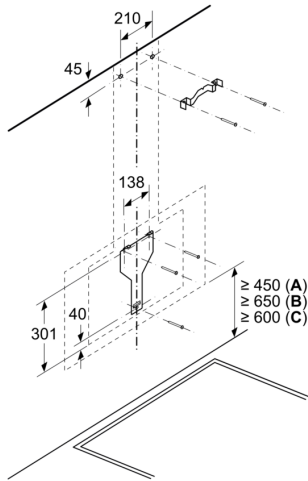

**Serie 4, Vägghängd köksfläkt, 60 cm,
Klarglas med svart tryck
DWK67CM60**

Mått i mm

- A: EI
B: Gas - från grytgallrets överkant
C: EI - för Australien och Nya Zeeland

Mått i mm

- A: Evakuering
B: Eluttag
Från kärlostödens överkant
C: EI
D: Gas