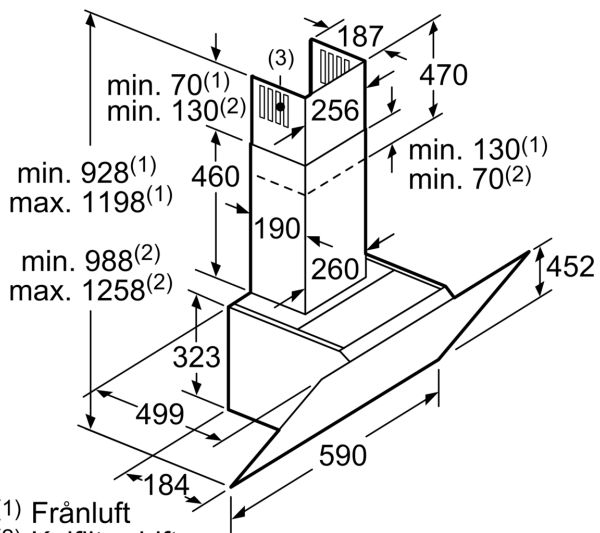

Konstruktion:	Vägghängd
Anslutningskabelns längd:	130.0 cm
Höjd:	323 mm
Minsta avstånd till elektrisk häll:	450 mm
Minsta avstånd till gashäll:	650 mm
Nettovikt:	19.6 kg
Typ av reglage:	Elektronisk
Antal hastigheter:	3 lägen + intensivläge
Kapacitet frånluft:	416 m ³ /h
Boost position utgång återcirkulerande:	469 m ³ /h
Max luftflöde återcirkulation:	367 m ³ /h
Luftflöde, intensivläge:	700 m ³ /h
Max luftflöde:	416 m ³ /h
Antal lampor:	2
Ljudnivå:	58 dB(A) re 1pW
Diameter på luftutlopp:	120 / 150 mm
Material för fettfilter:	Tvättbart aluminium
EAN kod:	4242005172931
Anslutningseffekt:	263 W
Säkringsskydd:	10 A
Spänning:	220-240 V
Frekvens:	50; 60 Hz
Elkontakt:	Jordad stickkontakt
Installationstyp:	Väggmonterad

**Serie 4, Vägghängd köksfläkt, 60 cm,
Klarglas med svart tryck
DWK67CM60**

Mått i mm

- A: EI
B: Gas - från grytgallrets överkant
C: EI - för Australien och Nya Zeeland

Mått i mm

- A: Evakuering
B: Eluttag
Från kärlostödens överkant
C: EI
D: Gas

- (1) Frånluft
(2) Kolfilterdrift
(3) Ventilationsutlopp - montera slitsen underifrån vid frånluft
- Mått i mm

Enhet med cirkulationsluft
utan kanal
kräver cirkulationsluftsats

Mått i mm

Mått i mm