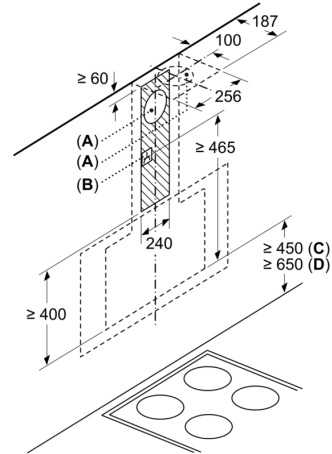

**Serie 4, Vägghängd köksfläkt, 60 cm,
Klarglas med svart tryck
DWK67CM60**

Mått i mm

- A: EI
B: Gas - från grytgallrets överkant
C: EI - för Australien och Nya Zeeland

Mått i mm

- A: Evakuering
B: Eluttag
Från kärlostödens överkant
C: EI
D: Gas