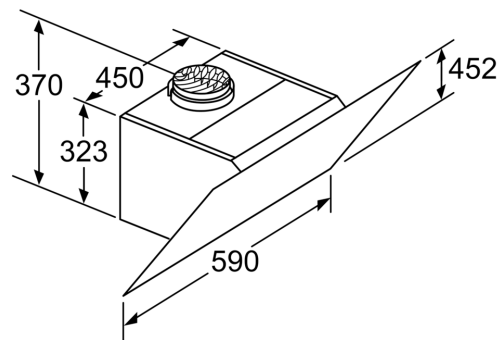

Enhet med cirkulationsluft
utan kanal
kräver cirkulationsluftsats

Mått i mm