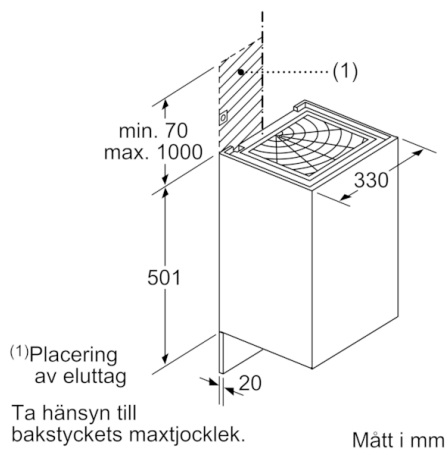

Serie | 6, Vägghängd fläkt, 33 cm, Svart DWI37JM60

Mått i mm