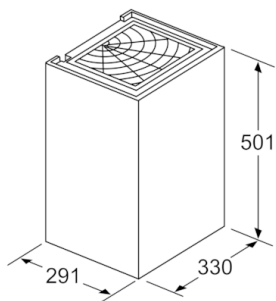

Serie | 6, Vägghängd fläkt, 33 cm, Svart DWI37JM60

Mått i mm