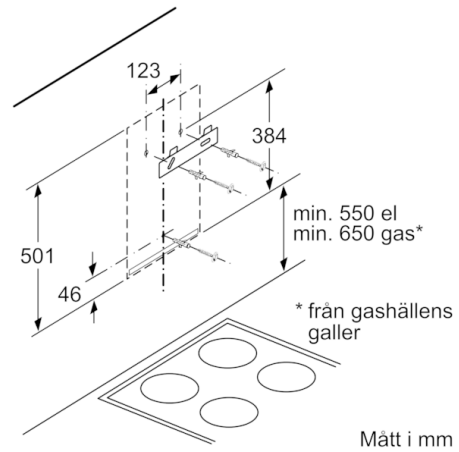

Serie | 6, Vägghängd fläkt, 33 cm, Svart DWI37JM60

Mått i mm