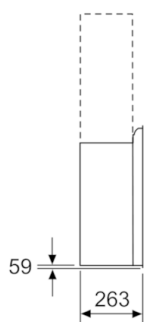

Serie | 8, Vägghängd fläkt, 90 cm, Klarglas med svart tryck DWF97RW69

(1) Placering av eluttag

Ta hänsyn till bakstyckets maxtjocklek.

Mått i mm

Mått i mm

(1) Frånluft
(2) Kolfilterdrift
(3) Ventilationsutlopp - montera slitsen underifrån vid frånluft

Mått i mm

Enhet med cirkulationsluft utan kanal kräver cirkulationsluftsats

Mått i mm

Mått i mm

Mått i mm