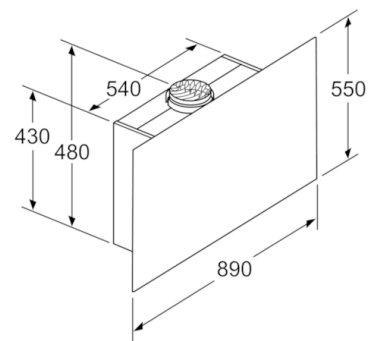

Serie | 8, Vägghängd fläkt, 90 cm, Klarglas med svart tryck DWF97RW69

(1) Placering av eluttag

Ta hänsyn till bakstyckets maxtjocklek.

Mått i mm

Mått i mm

(1) Frånluft
(2) Kolfilterdrift
(3) Ventilationsutlopp - montera slitsen underifrån vid frånluft

Mått i mm

Enhet med cirkulationsluft utan kanal kräver cirkulationsluftsats

Mått i mm

Mått i mm

Mått i mm