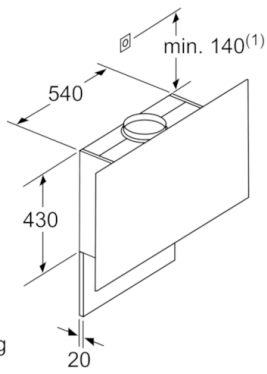

Serie | 8, Vägghängd fläkt, 90 cm, Klarglas med svart tryck DWF97RW69

(1) Placering av eluttag

Ta hänsyn till bakstyckets maxtjocklek.

Mått i mm