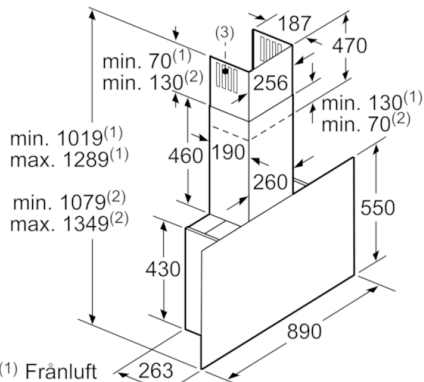

Tekniska data

Konstruktion :	Skorsten
Säkerhetsmärkning :	CE, VDE
Anslutningskabelns längd (cm) :	130
Höjd utan skorsten (mm) :	430
Minsta avstånd till elektrisk häll :	450
Nettovikt (kg) :	26,366
Typ av reglage :	Elektronisk
Antal hastigheter :	3 lägen + 2 intensivläge
Max. luftflöde (m ³ /h) :	394
Luftflöde, intensivläge, återcirkulation (m ³ /h) :	527.0
Luftflöde, intensivläge (m ³ /h) :	717
Antal lampor :	2
Buller (dB re 1 pW) :	57
Stosdimension, diameter (mm) :	120 / 150
EAN kod :	4242002946603
Anslutningseffekt (W) :	150
Säkring (A) :	10
Spänning (V) :	220-240
Frekvens (Hz) :	50; 60
Elkontakt :	jordad stickkontakt
Installationstyp :	Väggmonterad

Serie | 8, Vägghängd fläkt, 90 cm, Klarglas med svart tryck DWF97RW69

(1) Placering av eluttag

Ta hänsyn till bakstyckets maxtjocklek.

Mått i mm

Mått i mm

(1) Frånluft
(2) Kolfilterdrift
(3) Ventilationsutlopp - montera slitsen underifrån vid frånluft

Mått i mm

Enhet med cirkulationsluft utan kanal kräver cirkulationsluftsats

Mått i mm

Mått i mm

Mått i mm