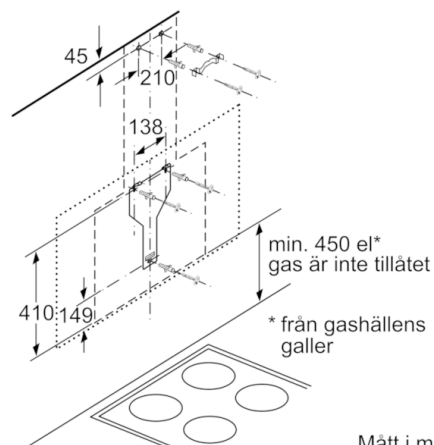

Tekniska data

Konstruktion :	Skorsten
Säkerhetsmärkning :	CE, VDE
Anslutningskabelns längd (cm) :	130
Höjd utan skorsten (mm) :	430
Minsta avstånd till elektrisk häll :	450
Nettovikt (kg) :	26,366
Typ av reglage :	Elektronisk
Antal hastigheter :	3 lägen + 2 intensivläge
Max. luftflöde (m ³ /h) :	394
Luftflöde, intensivläge, återcirkulation (m ³ /h) :	527.0
Luftflöde, intensivläge (m ³ /h) :	717
Antal lampor :	2
Buller (dB re 1 pW) :	57
Stosdimension, diameter (mm) :	120 / 150
EAN kod :	4242002946603
Anslutningseffekt (W) :	150
Säkring (A) :	10
Spänning (V) :	220-240
Frekvens (Hz) :	50; 60
Elkontakt :	jordad stickkontakt
Installationstyp :	Väggmonterad

Serie | 8, Vägghängd fläkt, 90 cm, Klarglas med svart tryck DWF97RW69

(1) Placering av eluttag

Ta hänsyn till bakstyckets maxtjocklek.

Mått i mm

Mått i mm

(1) Frånluft
(2) Kolfilterdrift
(3) Ventilationsutlopp - montera slitsen underifrån vid frånluft

Mått i mm

Enhet med cirkulationsluft utan kanal kräver cirkulationsluftsats

Mått i mm

Mått i mm

Mått i mm