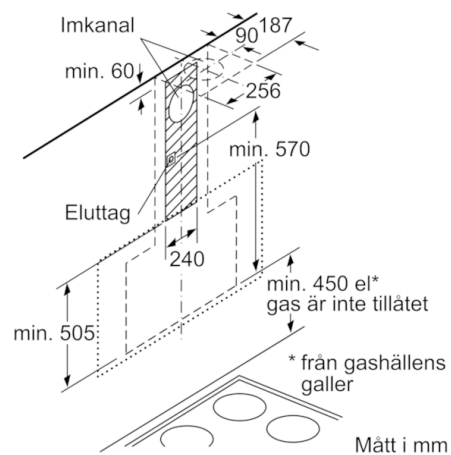

Tekniska data

Konstruktion :	Skorsten
Säkerhetsmärkning :	CE, VDE
Anslutningskabelns längd (cm) :	130
Höjd utan skorsten (mm) :	430
Minsta avstånd till elektrisk häll :	450
Nettovikt (kg) :	26,366
Typ av reglage :	Elektronisk
Antal hastigheter :	3 lägen + 2 intensivläge
Max. luftflöde (m ³ /h) :	394
Luftflöde, intensivläge, återcirkulation (m ³ /h) :	527.0
Luftflöde, intensivläge (m ³ /h) :	717
Antal lampor :	2
Buller (dB re 1 pW) :	57
Stosdimension, diameter (mm) :	120 / 150
EAN kod :	4242002946603
Anslutningseffekt (W) :	150
Säkring (A) :	10
Spänning (V) :	220-240
Frekvens (Hz) :	50; 60
Elkontakt :	jordad stickkontakt
Installationstyp :	Väggmonterad

Serie | 8, Vägghängd fläkt, 90 cm, Klarglas med svart tryck DWF97RW69

(1) Placering av eluttag

Ta hänsyn till bakstyckets maxtjocklek.

Mått i mm

Mått i mm

(1) Frånluft
(2) Kolfilterdrift
(3) Ventilationsutlopp - montera slitsen underifrån vid frånluft

Mått i mm

Enhet med cirkulationsluft utan kanal kräver cirkulationsluftsats

Mått i mm

Mått i mm

Mått i mm