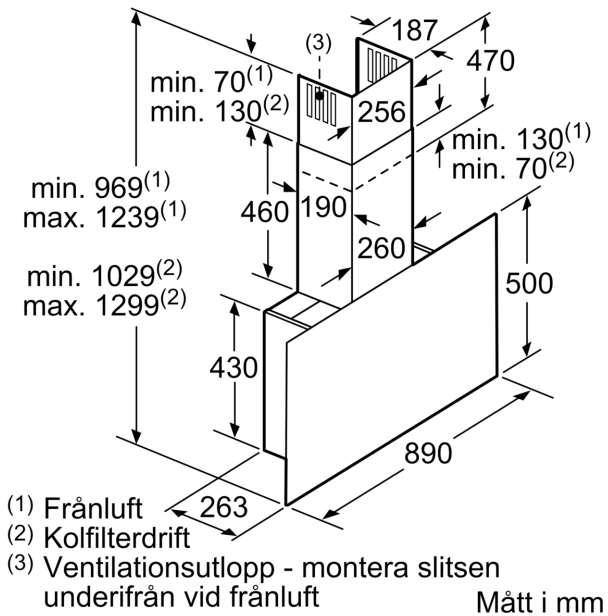

**Serie 6, Vägghängd köksfläkt, 90 cm,
Klarglas med svart tryck
DWF97KM60**

Enhet med cirkulationsluft
utan kanal
kräver cirkulationsluftsats

Mått i mm