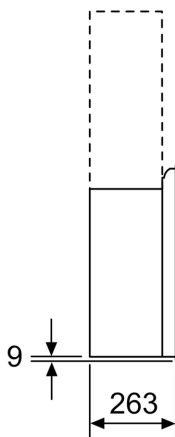

**Serie 6, Vägghängd köksfläkt, 90 cm,
Klarglas med svart tryck
DWF97KM60**

Enhet med cirkulationsluft
utan kanal
kräver cirkulationsluftsats

Mått i mm

Mått i mm

Ta hänsyn till
bakstyckets maxtjocklek.

Mått i mm