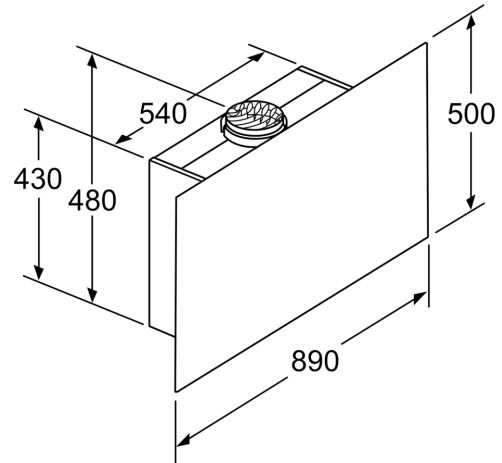

**Serie 6, Vägghängd köksfläkt, 90 cm,
Klarglas med svart tryck
DWF97KM60**

Enhet med cirkulationsluft
utan kanal
kräver cirkulationsluftsats

Mått i mm