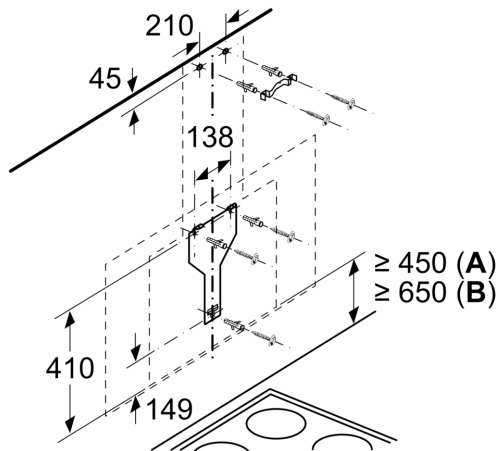

* Enligt EU-förordning nr 65/2014

**Serie 6, Vägghängd köksfläkt, 90 cm,
Klarglas med svart tryck
DWF97KM60**

Enhet med cirkulationsluft
utan kanal
kräver cirkulationsluftsats

Mått i mm

Mått i mm

Ta hänsyn till
bakstyckets maxtjocklek.

Mått i mm

Mått i mm

Från kärlstödets överkant

A: EI
B: Gas

Mått i mm

A: Evakuering
B: Eluttag

Från kärlstödets överkant

C: EI
D: Gas