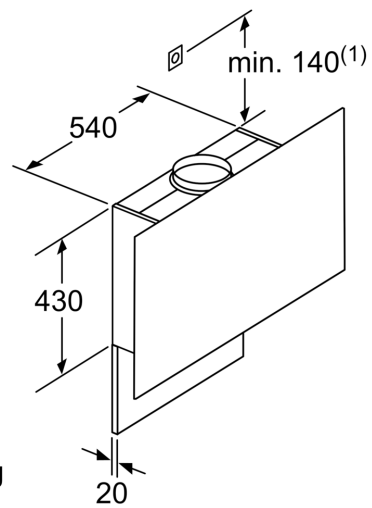

* Enligt EU-förordning nr 65/2014

**Serie 6, Vägghängd köksfläkt, 90 cm,
Klarglas med svart tryck
DWF97KM60**

Enhet med cirkulationsluft
utan kanal
kräver cirkulationsluftsats

Mått i mm

Mått i mm

Ta hänsyn till
bakstyckets maxtjocklek.

Mått i mm

Mått i mm

Från kärlstödets överkant

A: EI
B: Gas

Mått i mm

A: Evakuering
B: Eluttag

Från kärlstödets överkant

C: EI
D: Gas