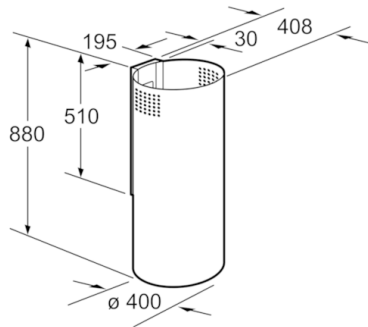

**Tekniska data**

Färg skorsten :	rostfritt stål
Konstruktion :	Skorsten
Säkerhetsmärkning :	CE, VDE
Anslutningskabelns längd (cm) :	130
Höjd på förlängningsdelen (mm) :	880/880
Höjd utan skorsten (mm) :	880
Minsta avstånd till elektrisk häll :	550
Minsta avstånd till gashäll :	650
Nettovikt (kg) :	15,060
Typ av reglage :	Mekanisk
Antal hastigheter :	3
Max. luftflöde (m <sup>3</sup> /h) :	590
Max. luftflöde, återcirkulation (m <sup>3</sup> /h) :	380
Antal lampor :	2
Buller (dB re 1 pW) :	66
Stosdimension, diameter (mm) :	150 / 120
Fettfilter, material :	Tvättbart rostfritt stål
EAN kod :	4242002497389
Anslutningseffekt (W) :	290
Säkring (A) :	10
Spänning (V) :	220-240
Frekvens (Hz) :	50
Elkontakt :	jordad stickkontakt
Installationstyp :	Väggmonterad

4 242002 497389

**Serie | 2, Vägghängd fläkt, 40 cm, rostfritt stål**  
**DWC041650**

**Vägghängd fläktkåpa – ger mer flexibilitet i formgivningen av köket.**

---

**Användning / Effekt**

- Energiklass: D (på en skala från A++ till E)
- Max kapacitet enligt DIN/EN 61591: 590 m<sup>3</sup>/h
- Ljudnivå enligt EN 60704-3 och EN 60704-2-13 vid högsta normalläge, frånluft: 66 dB(A) re 1 pW (52 dB(A) re 20 µPa ljudtryck)
- 3 hastigheter

**Installation**

- För frånluft eller kolfilterdrift
- Kallrasskydd ingår

**Serie | 2, Vägghängd fläkt, 40 cm, rostfritt stål**  
**DWC041650**

Mått i mm

Mått i mm

Mått i mm