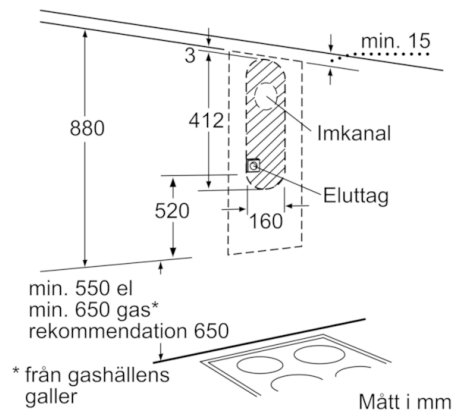

**Tekniska data**

Färg skorsten :	rostfritt stål
Konstruktion :	Skorsten
Säkerhetsmärkning :	CE, VDE
Anslutningskabelns längd (cm) :	130
Höjd på förlängningsdelen (mm) :	880/880
Höjd utan skorsten (mm) :	880
Minsta avstånd till elektrisk häll :	550
Minsta avstånd till gashäll :	650
Nettovikt (kg) :	15,060
Typ av reglage :	Mekanisk
Antal hastigheter :	3
Max. luftflöde (m <sup>3</sup> /h) :	590
Max. luftflöde, återcirkulation (m <sup>3</sup> /h) :	380
Antal lampor :	2
Buller (dB re 1 pW) :	66
Stosdimension, diameter (mm) :	150 / 120
Fettfilter, material :	Tvättbart rostfritt stål
EAN kod :	4242002497389
Anslutningseffekt (W) :	290
Säkring (A) :	10
Spänning (V) :	220-240
Frekvens (Hz) :	50
Elkontakt :	jordad stickkontakt
Installationstyp :	Väggmonterad

4 242002 497389

**Serie | 2, Vägghängd fläkt, 40 cm, rostfritt stål**  
**DWC041650**

**Vägghängd fläktkåpa – ger mer flexibilitet i formgivningen av köket.**

---

**Användning / Effekt**

- Energiklass: D (på en skala från A++ till E)
- Max kapacitet enligt DIN/EN 61591: 590 m<sup>3</sup>/h
- Ljudnivå enligt EN 60704-3 och EN 60704-2-13 vid högsta normalläge, frånluft: 66 dB(A) re 1 pW (52 dB(A) re 20 µPa ljudtryck)
- 3 hastigheter

**Installation**

- För frånluft eller kolfilterdrift
- Kallrasskydd ingår

**Serie | 2, Vägghängd fläkt, 40 cm, rostfritt stål**  
**DWC041650**

Mått i mm

Mått i mm

Mått i mm