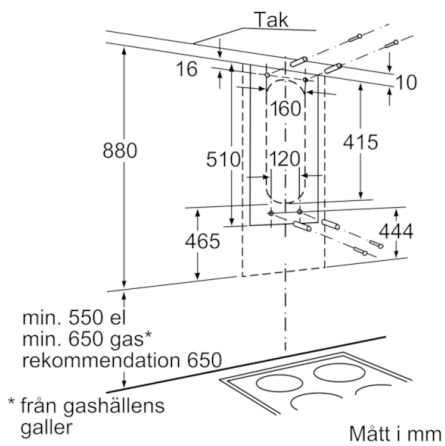

**Tekniska data**

Färg skorsten :	rostfritt stål
Konstruktion :	Skorsten
Säkerhetsmärkning :	CE, VDE
Anslutningskabelns längd (cm) :	130
Höjd på förlängningsdelen (mm) :	880/880
Höjd utan skorsten (mm) :	880
Minsta avstånd till elektrisk häll :	550
Minsta avstånd till gashäll :	650
Nettovikt (kg) :	15,060
Typ av reglage :	Mekanisk
Antal hastigheter :	3
Max. luftflöde (m <sup>3</sup> /h) :	590
Max. luftflöde, återcirkulation (m <sup>3</sup> /h) :	380
Antal lampor :	2
Buller (dB re 1 pW) :	66
Stosdimension, diameter (mm) :	150 / 120
Fettfilter, material :	Tvättbart rostfritt stål
EAN kod :	4242002497389
Anslutningseffekt (W) :	290
Säkring (A) :	10
Spänning (V) :	220-240
Frekvens (Hz) :	50
Elkontakt :	jordad stickkontakt
Installationstyp :	Väggmonterad

4 242002 497389

**Serie | 2, Vägghängd fläkt, 40 cm, rostfritt stål**  
**DWC041650**

**Vägghängd fläktkåpa – ger mer flexibilitet i formgivningen av köket.**

---

**Användning / Effekt**

- Energiklass: D (på en skala från A++ till E)
- Max kapacitet enligt DIN/EN 61591: 590 m<sup>3</sup>/h
- Ljudnivå enligt EN 60704-3 och EN 60704-2-13 vid högsta normalläge, frånluft: 66 dB(A) re 1 pW (52 dB(A) re 20 µPa ljudtryck)
- 3 hastigheter

**Installation**

- För frånluft eller kolfilterdrift
- Kallrasskydd ingår

**Serie | 2, Vägghängd fläkt, 40 cm, rostfritt stål**  
**DWC041650**

Mått i mm

Mått i mm

Mått i mm