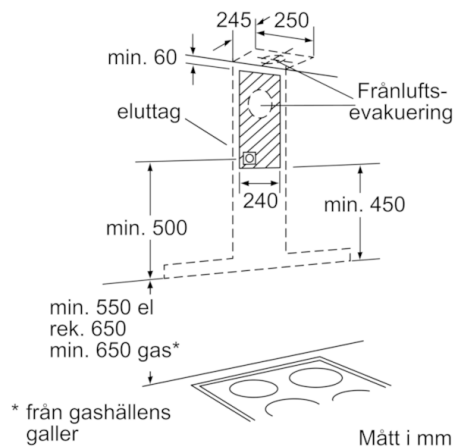

Tekniska data

Konstruktion :	Skorsten
Säkerhetsmärkning :	CE, VDE
Anslutningskabelns längd (cm) :	130
Höjd på förlängningsdelen (mm) :	582-908/582-1018
Höjd utan skorsten (mm) :	46
Minsta avstånd till elektrisk häll :	550
Minsta avstånd till gashäll :	650
Nettovikt (kg) :	16,129
Typ av reglage :	Elektronisk
Antal hastigheter :	3 lägen + 2 intensivläge
Max. luftflöde (m ³ /h) :	390
Luftflöde, intensivläge, återcirkulation (m ³ /h) :	350.0
Luftflöde, intensivläge (m ³ /h) :	600
Antal lampor :	2
Buller (dB re 1 pW) :	61
Stosdimension, diameter (mm) :	120 / 150
Fettfilter, material :	Tvättbart rostfritt stål
EAN kod :	4242002774817
Anslutningseffekt (W) :	166
Säkring (A) :	10
Spänning (V) :	220-240
Frekvens (Hz) :	50; 60
Elkontakt :	jordad stickkontakt
Installationstyp :	Väggmonterad

Serie | 6, Vägghängd fläkt, 60 cm, rostfritt stål DWB068E59

Vägghängd fläktkåpa – ger mer flexibilitet i formgivningen av köket.

Användning / Effekt

- Energiklass: A (på en skala från A++ till E)
- Luftflöde enligt DIN/EN 61591 ø 15 cm: normal 390 m³/h, intensiv 600 m³/h
- Ljudnivå enligt EN 60704-3 och EN 60704-2-13 vid högsta normalläge, frånluft: 61 dB(A) re 1 pW (47 dB(A) re 20 µPa ljudtryck)
- 3 lägen + 2 intensiv
- Eftergångsautomatik, 10 minuter
- Elektronisk styrning: knappar, digital display

Serie | 6, Vägghängd fläkt, 60 cm, rostfritt stål
DWB068E59

- (1) Frånluft
- (2) Kolfilterdrift
- (3) Ventilationsutlopp - montera slitsen underifrån vid frånluften

Mått i mm

Mått i mm

Mått i mm

Mått i mm