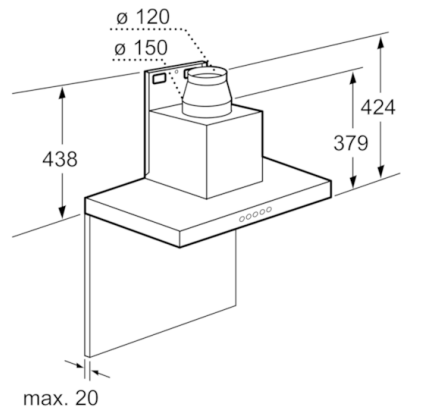

Tekniska data

Konstruktion :	Skorsten
Säkerhetsmärkning :	CE, VDE
Anslutningskabelns längd (cm) :	130
Höjd på förlängningsdelen (mm) :	582-908/582-1018
Höjd utan skorsten (mm) :	46
Minsta avstånd till elektrisk häll :	550
Minsta avstånd till gashäll :	650
Nettovikt (kg) :	16,129
Typ av reglage :	Elektronisk
Antal hastigheter :	3 lägen + 2 intensivläge
Max. luftflöde (m ³ /h) :	390
Luftflöde, intensivläge, återcirkulation (m ³ /h) :	350.0
Luftflöde, intensivläge (m ³ /h) :	600
Antal lampor :	2
Buller (dB re 1 pW) :	61
Stosdimension, diameter (mm) :	120 / 150
Fettfilter, material :	Tvättbart rostfritt stål
EAN kod :	4242002774817
Anslutningseffekt (W) :	166
Säkring (A) :	10
Spänning (V) :	220-240
Frekvens (Hz) :	50; 60
Elkontakt :	jordad stickkontakt
Installationstyp :	Väggmonterad

Serie | 6, Vägghängd fläkt, 60 cm, rostfritt stål
DWB068E59

- (1) Frånluft
- (2) Kolfilterdrift
- (3) Ventilationsutlopp - montera slitsen underifrån vid frånluften

Mått i mm

Mått i mm

Mått i mm

Mått i mm