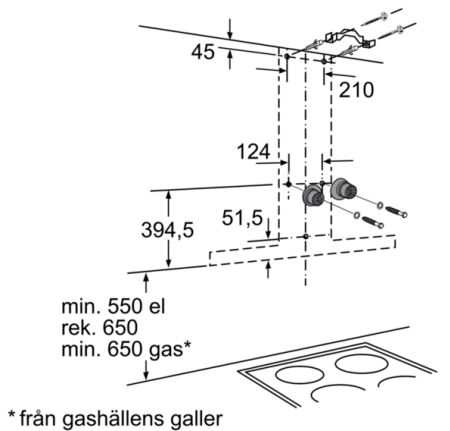

Tekniska data

Konstruktion :	Skorsten
Säkerhetsmärkning :	CE, VDE
Anslutningskabelns längd (cm) :	130
Höjd på förlängningsdelen (mm) :	582-908/582-1018
Höjd utan skorsten (mm) :	46
Minsta avstånd till elektrisk häll :	550
Minsta avstånd till gashäll :	650
Nettovikt (kg) :	16,129
Typ av reglage :	Elektronisk
Antal hastigheter :	3 lägen + 2 intensivläge
Max. luftflöde (m ³ /h) :	390
Luftflöde, intensivläge, återcirkulation (m ³ /h) :	350.0
Luftflöde, intensivläge (m ³ /h) :	600
Antal lampor :	2
Buller (dB re 1 pW) :	61
Stosdimension, diameter (mm) :	120 / 150
Fettfilter, material :	Tvättbart rostfritt stål
EAN kod :	4242002774817
Anslutningseffekt (W) :	166
Säkring (A) :	10
Spänning (V) :	220-240
Frekvens (Hz) :	50; 60
Elkontakt :	jordad stickkontakt
Installationstyp :	Väggmonterad

Serie | 6, Vägghängd fläkt, 60 cm, rostfritt stål DWB068E59

Vägghängd fläktkåpa – ger mer flexibilitet i formgivningen av köket.

Användning / Effekt

- Energiklass: A (på en skala från A++ till E)
- Luftflöde enligt DIN/EN 61591 ø 15 cm: normal 390 m³/h, intensiv 600 m³/h
- Ljudnivå enligt EN 60704-3 och EN 60704-2-13 vid högsta normalläge, frånluft: 61 dB(A) re 1 pW (47 dB(A) re 20 µPa ljudtryck)
- 3 lägen + 2 intensiv
- Eftergångsautomatik, 10 minuter
- Elektronisk styrning: knappar, digital display

Serie | 6, Vägghängd fläkt, 60 cm, rostfritt stål
DWB068E59

- (1) Frånluft
- (2) Kolfilterdrift
- (3) Ventilationsutlopp - montera slitsen underifrån vid frånluften

Mått i mm

Mått i mm

Mått i mm

Mått i mm