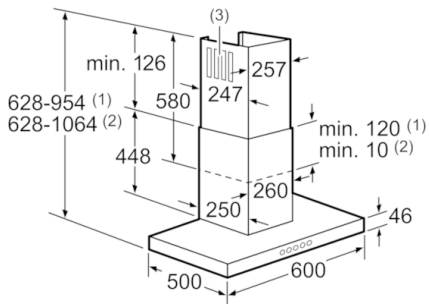

Serie | 6, Vägghängd fläkt, 60 cm, rostfritt stål
DWB068E59

- (1) Frånluft
- (2) Kolfilterdrift
- (3) Ventilationsutlopp - montera slitsen underifrån vid frånluften

Mått i mm