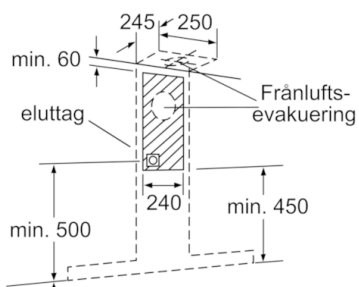

Tekniska data

Färg skorsten :	rostfritt stål
Konstruktion :	Skorsten
Säkerhetsmärkning :	CE, Eurasian, VDE
Anslutningskabelns längd (cm) :	130
Höjd på förlängningsdelen (mm) :	582-908/582-1018
Höjd utan skorsten (mm) :	46
Minsta avstånd till elektrisk häll :	550
Minsta avstånd till gashäll :	650
Nettovikt (kg) :	14,784
Typ av reglage :	Elektronisk
Antal hastigheter :	3 lägen + 2 intensivläge
Max. luftflöde (m ³ /h) :	440
Luftflöde, intensivläge, återcirkulation (m ³ /h) :	380
Max. luftflöde, återcirkulation (m ³ /h) :	310
Luftflöde, intensivläge (m ³ /h) :	790
Antal lampor :	2
Buller (dB re 1 pW) :	59
Stosdimension, diameter (mm) :	120 / 150
Fettfilter, material :	Tvättbart aluminium
EAN kod :	4242002774725
Anslutningseffekt (W) :	166
Säkring (A) :	10
Spänning (V) :	220-240
Frekvens (Hz) :	60; 50
Elkontakt :	jordad stickkontakt
Installationstyp :	Väggmonterad

Serie | 6, Vägghängd fläkt, 60 cm, rostfritt stål
DWB068E50

- (1) Frånluft
- (2) Kolfilterdrift
- (3) Ventilationsutlopp - montera slitsen underifrån vid frånluften

Mått i mm

* från gashällens galler

Mått i mm

min. 550 el
rek. 650
min. 650 gas*

* från gashällens galler

Mått i mm

Ska enheten ha bakstycke, ta hänsyn till designen.

Mått i mm

Mått i mm