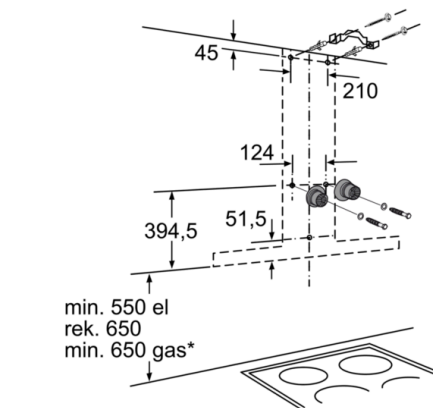

Tekniska data

Färg skorsten :	rostfritt stål
Konstruktion :	Skorsten
Säkerhetsmärkning :	CE, Eurasian, VDE
Anslutningskabelns längd (cm) :	130
Höjd på förlängningsdelen (mm) :	582-908/582-1018
Höjd utan skorsten (mm) :	46
Minsta avstånd till elektrisk häll :	550
Minsta avstånd till gashäll :	650
Nettovikt (kg) :	14,784
Typ av reglage :	Elektronisk
Antal hastigheter :	3 lägen + 2 intensivläge
Max. luftflöde (m ³ /h) :	440
Luftflöde, intensivläge, återcirkulation (m ³ /h) :	380
Max. luftflöde, återcirkulation (m ³ /h) :	310
Luftflöde, intensivläge (m ³ /h) :	790
Antal lampor :	2
Buller (dB re 1 pW) :	59
Stosdimension, diameter (mm) :	120 / 150
Fettfilter, material :	Tvättbart aluminium
EAN kod :	4242002774725
Anslutningseffekt (W) :	166
Säkring (A) :	10
Spänning (V) :	220-240
Frekvens (Hz) :	60; 50
Elkontakt :	jordad stickkontakt
Installationstyp :	Väggmonterad

Serie | 6, Vägghängd fläkt, 60 cm, rostfritt stål
DWB068E50

- (1) Frånluft
- (2) Kolfilterdrift
- (3) Ventilationsutlopp - montera slitsen underifrån vid frånluften

Mått i mm

* från gashällens galler

Mått i mm

min. 550 el
rek. 650
min. 650 gas*

* från gashällens galler

Mått i mm

Ska enheten ha bakstycke, ta hänsyn till designen.

Mått i mm

Mått i mm