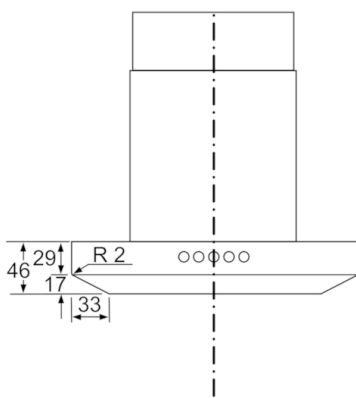

Tekniska data

Färg skorsten :	rostfritt stål
Konstruktion :	Skorsten
Säkerhetsmärkning :	CE, Eurasian, VDE
Anslutningskabelns längd (cm) :	130
Höjd på förlängningsdelen (mm) :	582-908/582-1018
Höjd utan skorsten (mm) :	46
Minsta avstånd till elektrisk häll :	550
Minsta avstånd till gashäll :	650
Nettovikt (kg) :	14,784
Typ av reglage :	Elektronisk
Antal hastigheter :	3 lägen + 2 intensivläge
Max. luftflöde (m ³ /h) :	440
Luftflöde, intensivläge, återcirkulation (m ³ /h) :	380
Max. luftflöde, återcirkulation (m ³ /h) :	310
Luftflöde, intensivläge (m ³ /h) :	790
Antal lampor :	2
Buller (dB re 1 pW) :	59
Stosdimension, diameter (mm) :	120 / 150
Fettfilter, material :	Tvättbart aluminium
EAN kod :	4242002774725
Anslutningseffekt (W) :	166
Säkring (A) :	10
Spänning (V) :	220-240
Frekvens (Hz) :	60; 50
Elkontakt :	jordad stickkontakt
Installationstyp :	Väggmonterad

min. 550 el
rek. 650
min. 650 gas*

* från gashällens galler

Mått i mm

Ska enheten ha bakstycke, ta hänsyn till designen.

Mått i mm

Mått i mm