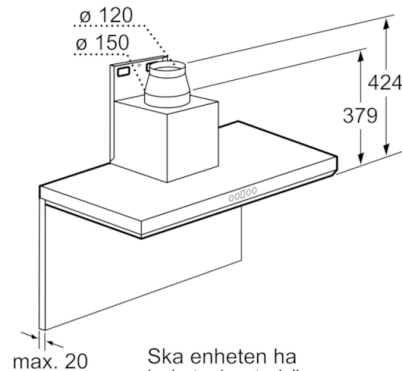

Tekniska data

Färg skorsten :	rostfritt stål
Konstruktion :	Skorsten
Säkerhetsmärkning :	CE, Eurasian, VDE
Anslutningskabelns längd (cm) :	130
Höjd på förlängningsdelen (mm) :	582-908/582-1018
Höjd utan skorsten (mm) :	46
Minsta avstånd till elektrisk häll :	550
Minsta avstånd till gashäll :	650
Nettovikt (kg) :	14,784
Typ av reglage :	Elektronisk
Antal hastigheter :	3 lägen + 2 intensivläge
Max. luftflöde (m ³ /h) :	440
Luftflöde, intensivläge, återcirkulation (m ³ /h) :	380
Max. luftflöde, återcirkulation (m ³ /h) :	310
Luftflöde, intensivläge (m ³ /h) :	790
Antal lampor :	2
Buller (dB re 1 pW) :	59
Stosdimension, diameter (mm) :	120 / 150
Fettfilter, material :	Tvättbart aluminium
EAN kod :	4242002774725
Anslutningseffekt (W) :	166
Säkring (A) :	10
Spänning (V) :	220-240
Frekvens (Hz) :	60; 50
Elkontakt :	jordad stickkontakt
Installationstyp :	Väggmonterad

Serie | 6, Vägghängd fläkt, 60 cm, rostfritt stål
DWB068E50

- (1) Frånluft
- (2) Kolfilterdrift
- (3) Ventilationsutlopp - montera slitsen underifrån vid frånluften

Mått i mm

* från gashällens galler

Mått i mm

min. 550 el
rek. 650
min. 650 gas*

* från gashällens galler

Mått i mm

Ska enheten ha bakstycke, ta hänsyn till designen.

Mått i mm

Mått i mm