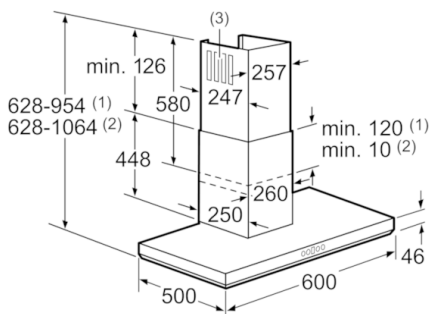

Serie | 6, Vägghängd fläkt, 60 cm, rostfritt stål
DWB068E50

- (1) Frånluft
- (2) Kolfilterdrift
- (3) Ventilationsutlopp - montera slitsen underifrån vid frånluften

Mått i mm