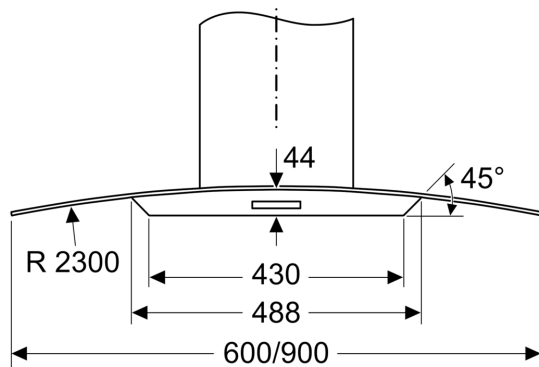

Konstruktion: Vägghängd
Anslutningskabelns längd: 130.0 cm
Höjd på förlängningsdelen: 576-897/576-1007 mm
Höjd: 50 mm
Minsta avstånd till elektrisk häll: 550 mm
Minsta avstånd till gashäll: 650 mm
Nettovikt: 15.7 kg
Typ av reglage: Elektronisk
Antal hastigheter: 3 lägen + intensivläge
Kapacitet frånluft: 371 m³/h
Boost position utgång återcirkulerande: 441 m³/h
Max luftflöde återcirkulation: 337 m³/h
Max luftflöde, intensivläge: 610 m³/h
Max luftflöde: 371 m³/h
Antal lampor: 2
Ljudnivå: 61 dB(A) re 1pW
Diameter på luftutlopp: 120 / 150 mm
Material för fettfilter: Tvättbart aluminium
EAN kod: 4242005036134
Anslutningseffekt: 220 W
Säkringsskydd: 10 A
Spänning: 220-240 V
Frekvens: 50; 60 Hz
Elkontakt: Jordad stickkontakt
Installationstyp: Vägghörsad

Mått i mm

Mått i mm

Mått i mm

Mått i mm

Mått för dimensionering av bakstycken.
Se till så att alla mått ligger inom
toleranserna. Kontrollera de verkliga
måtten på befintlig enhet.