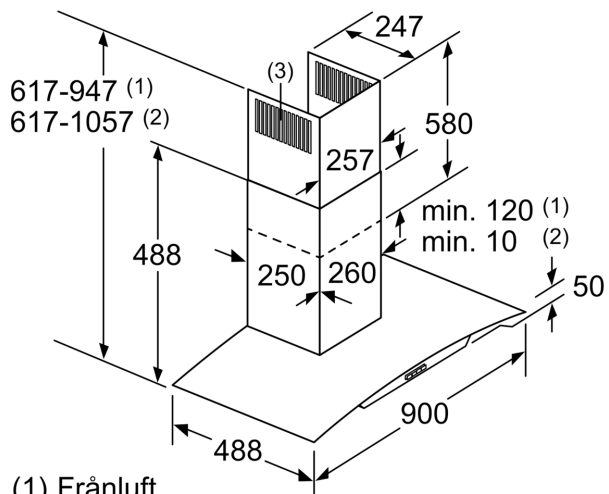

Konstruktion: Vägghängd
Anslutningskabelns längd: 130.0 cm
Höjd på förlängningsdelen: 576-897/576-1007 mm
Höjd: 50 mm
Minsta avstånd till elektrisk häll: 550 mm
Minsta avstånd till gashäll: 650 mm
Nettovikt: 15.7 kg
Typ av reglage: Elektronisk
Antal hastigheter: 3 lägen + intensivläge
Kapacitet frånluft: 371 m³/h
Boost position utgång återcirkulerande: 441 m³/h
Max luftflöde återcirkulation: 337 m³/h
Max luftflöde, intensivläge: 610 m³/h
Max luftflöde: 371 m³/h
Antal lampor: 2
Ljudnivå: 61 dB(A) re 1pW
Diameter på luftutlopp: 120 / 150 mm
Material för fettfilter: Tvättbart aluminium
EAN kod: 4242005036134
Anslutningseffekt: 220 W
Säkringsskydd: 10 A
Spänning: 220-240 V
Frekvens: 50; 60 Hz
Elkontakt: Jordad stickkontakt
Installationstyp: Vägghörsad

**Serie 4, Vägghängd köksfläkt, 90 cm,
Klarglas
DWA96DM50**

- (1) Frånluft
- (2) Kolfilterdrift
- (3) Ventilationsutlopp - montera slitsen underifrån vid frånluft

Mått i mm

Om enheten ska ha bakstycke, ta hänsyn till det vid design.