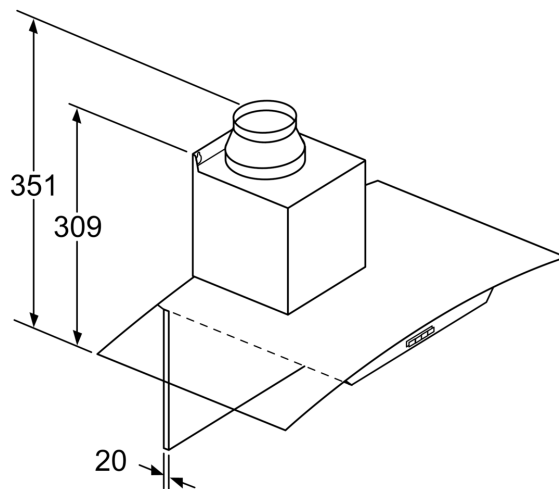

**Serie 4, Vägghängd köksfläkt, 90 cm,
Klarglas
DWA96DM50**

- (1) Frånluft
- (2) Kolfilterdrift
- (3) Ventilationsutlopp - montera slitsen underifrån vid frånluft

Mått i mm

Om enheten ska ha bakstycke, ta hänsyn till det vid design.