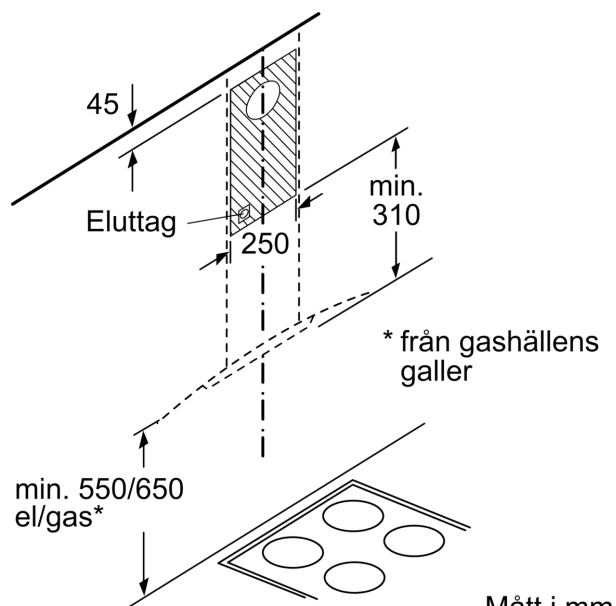

Konstruktion: Vägghängd
Anslutningskabelns längd: 130.0 cm
Höjd på förlängningsdelen: 576-897/576-1007 mm
Höjd: 50 mm
Minsta avstånd till elektrisk häll: 550 mm
Minsta avstånd till gashäll: 650 mm
Nettovikt: 15.7 kg
Typ av reglage: Elektronisk
Antal hastigheter: 3 lägen + intensivläge
Kapacitet frånluft: 371 m³/h
Boost position utgång återcirkulerande: 441 m³/h
Max luftflöde återcirkulation: 337 m³/h
Max luftflöde, intensivläge: 610 m³/h
Max luftflöde: 371 m³/h
Antal lampor: 2
Ljudnivå: 61 dB(A) re 1pW
Diameter på luftutlopp: 120 / 150 mm
Material för fettfilter: Tvättbart aluminium
EAN kod: 4242005036134
Anslutningseffekt: 220 W
Säkringsskydd: 10 A
Spänning: 220-240 V
Frekvens: 50; 60 Hz
Elkontakt: Jordad stickkontakt
Installationstyp: Vägghörsad

**Serie 4, Vägghängd köksfläkt, 90 cm,
Klarglas
DWA96DM50**

- (1) Frånluft
- (2) Kolfilterdrift
- (3) Ventilationsutlopp - montera slitsen underifrån vid frånluft

Mått i mm

Om enheten ska ha bakstycke, ta hänsyn till det vid design.

Mått i mm

Mått i mm

Mått i mm

Mått i mm

Mått för dimensionering av bakstycken.
Se till så att alla mått ligger inom
toleranserna. Kontrollera de verkliga
måtten på befintlig enhet.