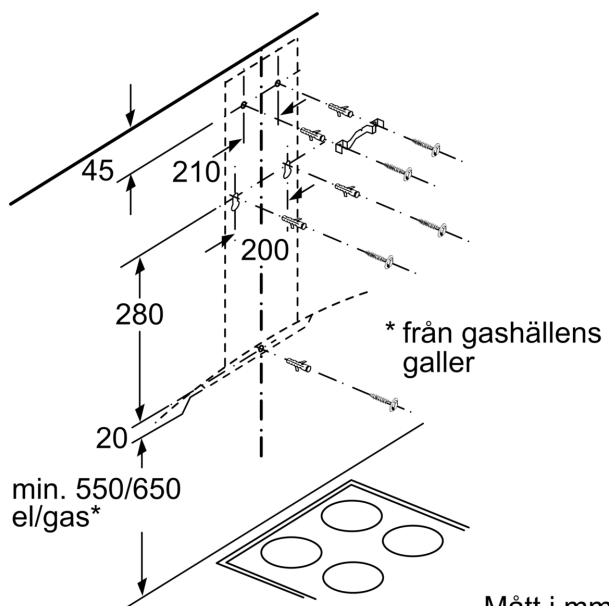

Konstruktion: Vägghängd
Anslutningskabelns längd: 130.0 cm
Höjd på förlängningsdelen: 576-897/576-1007 mm
Höjd: 50 mm
Minsta avstånd till elektrisk häll: 550 mm
Minsta avstånd till gashäll: 650 mm
Nettovikt: 15.7 kg
Typ av reglage: Elektronisk
Antal hastigheter: 3 lägen + intensivläge
Kapacitet frånluft: 371 m³/h
Boost position utgång återcirkulerande: 441 m³/h
Max luftflöde återcirkulation: 337 m³/h
Max luftflöde, intensivläge: 610 m³/h
Max luftflöde: 371 m³/h
Antal lampor: 2
Ljudnivå: 61 dB(A) re 1pW
Diameter på luftutlopp: 120 / 150 mm
Material för fettfilter: Tvättbart aluminium
EAN kod: 4242005036134
Anslutningseffekt: 220 W
Säkringsskydd: 10 A
Spänning: 220-240 V
Frekvens: 50; 60 Hz
Elkontakt: Jordad stickkontakt
Installationstyp: Vägghörsad

**Serie 4, Vägghängd köksfläkt, 90 cm,
Klarglas
DWA96DM50**

- (1) Frånluft
- (2) Kolfilterdrift
- (3) Ventilationsutlopp - montera slitsen underifrån vid frånluft

Mått i mm

Om enheten ska ha bakstycke, ta hänsyn till det vid design.

Mått i mm

Mått i mm

Mått i mm

Mått i mm

Mått för dimensionering av bakstycken.
Se till så att alla mått ligger inom
toleranserna. Kontrollera de verkliga
måtten på befintlig enhet.