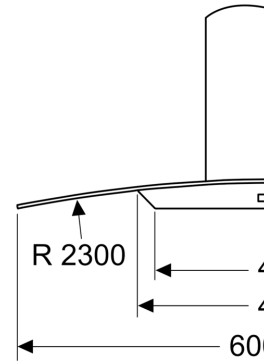

Tekniska data

Konstruktion:	Vägghängd
Anslutningskabelns längd:	130.0 cm
Höjd på förlängningsdelen:	576-897/576-1007 mm
Höjd:	50 mm
Minsta avstånd till elektrisk häll:	550 mm
Minsta avstånd till gashäll:	650 mm
Nettovikt:	13.8 kg
Typ av reglage:	Elektronisk
Antal hastigheter:	3 lägen + intensivläge
Kapacitet frånluft:	401 m ³ /h
Boost position utgång återcirkulerande:	441 m ³ /h
Max luftflöde återcirkulation:	337 m ³ /h
Luftflöde, intensivläge:	615 m ³ /h
Max luftflöde:	401 m ³ /h
Antal lampor:	2
Ljudnivå:	59 dB(A) re 1 pW
Diameter på luftutlopp:	120 / 150 mm
Material för fettfilter:	Tvättbart aluminium
EAN kod:	4242005050925
Anslutningseffekt:	220 W
Säkringsskydd:	10 A
Spänning:	220-240 V
Frekvens:	50; 60 Hz
Elkontakt:	Jordad stickkontakt
Installationstyp:	Väggmonterad

**Serie 4, Vägghängd köksfläkt, 60 cm,
Klarglas
DWA66DM50**

Om enheten ska ha b
ta hänsyn till det vid de

Mått i mm

Mått för dimensionerir
Se till så att alla mått i
toleranserna. Kontroll
mått på befintlig enl