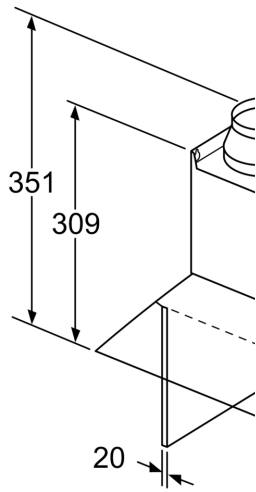

Tekniska data

Konstruktion:	Vägghängd
Anslutningskabelns längd:	130.0 cm
Höjd på förlängningsdelen:	576-897/576-1007 mm
Höjd:	50 mm
Minsta avstånd till elektrisk häll:	550 mm
Minsta avstånd till gashäll:	650 mm
Nettovikt:	13.8 kg
Typ av reglage:	Elektronisk
Antal hastigheter:	3 lägen + intensivläge
Kapacitet frånluft:	401 m ³ /h
Boost position utgång återcirkulerande:	441 m ³ /h
Max luftflöde återcirkulation:	337 m ³ /h
Luftflöde, intensivläge:	615 m ³ /h
Max luftflöde:	401 m ³ /h
Antal lampor:	2
Ljudnivå:	59 dB(A) re 1 pW
Diameter på luftutlopp:	120 / 150 mm
Material för fettfilter:	Tvättbart aluminium
EAN kod:	4242005050925
Anslutningseffekt:	220 W
Säkringsskydd:	10 A
Spänning:	220-240 V
Frekvens:	50; 60 Hz
Elkontakt:	Jordad stickkontakt
Installationstyp:	Väggmonterad

**Serie 4, Vägghängd köksfläkt, 60 cm,
Klarglas
DWA66DM50**

Om enheten ska ha b
ta hänsyn till det vid de

Mått i mm

Mått för dimensionerir
Se till så att alla mått i
toleranserna. Kontroll
mått på befintlig enl