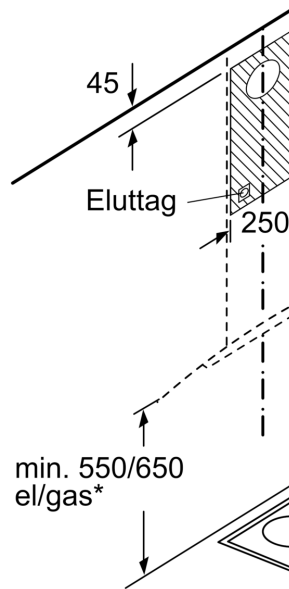

Tekniska data

Konstruktion:	Vägghängd
Anslutningskabelns längd:	130.0 cm
Höjd på förlängningsdelen:	576-897/576-1007 mm
Höjd:	50 mm
Minsta avstånd till elektrisk häll:	550 mm
Minsta avstånd till gashäll:	650 mm
Nettovikt:	13.8 kg
Typ av reglage:	Elektronisk
Antal hastigheter:	3 lägen + intensivläge
Kapacitet frånluft:	401 m ³ /h
Boost position utgång återcirkulerande:	441 m ³ /h
Max luftflöde återcirkulation:	337 m ³ /h
Luftflöde, intensivläge:	615 m ³ /h
Max luftflöde:	401 m ³ /h
Antal lampor:	2
Ljudnivå:	59 dB(A) re 1 pW
Diameter på luftutlopp:	120 / 150 mm
Material för fettfilter:	Tvättbart aluminium
EAN kod:	4242005050925
Anslutningseffekt:	220 W
Säkringsskydd:	10 A
Spänning:	220-240 V
Frekvens:	50; 60 Hz
Elkontakt:	Jordad stickkontakt
Installationstyp:	Väggmonterad

**Serie 4, Vägghängd köksfläkt, 60 cm,
Klarglas
DWA66DM50**

Om enheten ska ha b
ta hänsyn till det vid de

Mått i mm

Mått för dimensionerir
Se till så att alla mått i
toleranserna. Kontroll
mått på befintlig enl