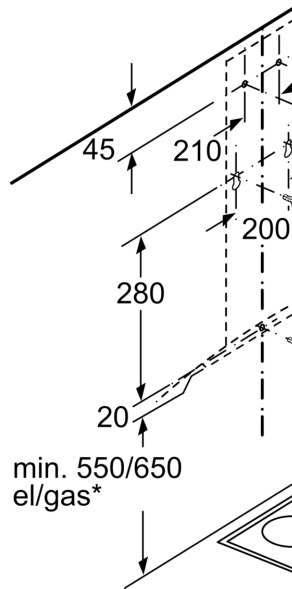

Tekniska data

Konstruktion:	Vägghängd
Anslutningskabelns längd:	130.0 cm
Höjd på förlängningsdelen:	576-897/576-1007 mm
Höjd:	50 mm
Minsta avstånd till elektrisk häll:	550 mm
Minsta avstånd till gashäll:	650 mm
Nettovikt:	13.8 kg
Typ av reglage:	Elektronisk
Antal hastigheter:	3 lägen + intensivläge
Kapacitet frånluft:	401 m ³ /h
Boost position utgång återcirkulerande:	441 m ³ /h
Max luftflöde återcirkulation:	337 m ³ /h
Luftflöde, intensivläge:	615 m ³ /h
Max luftflöde:	401 m ³ /h
Antal lampor:	2
Ljudnivå:	59 dB(A) re 1 pW
Diameter på luftutlopp:	120 / 150 mm
Material för fettfilter:	Tvättbart aluminium
EAN kod:	4242005050925
Anslutningseffekt:	220 W
Säkringsskydd:	10 A
Spänning:	220-240 V
Frekvens:	50; 60 Hz
Elkontakt:	Jordad stickkontakt
Installationstyp:	Väggmonterad

4 242005 050925

Serie 4, Vägghängd köksfläkt, 60 cm, Klarglas DWA66DM50

**Fläkt i glasdesign- hög kapacitet
kombinerat med stilren design som
matchar ditt kök.**

Användning / Effekt

- Energiklass: B (på en skala från A++ till E)
- Luftflöde enligt DIN/EN 61591 \varnothing 15 cm: normal 400 m³/h, intensiv 615 m³/h
- Ljudnivå enligt EN 60704-3 und EN 60704-2-13 vid högsta normalläge, frånluft: 59 dB(A) re 1 pW, intensiv: 69 dB dB(A) re 1 pW
- Med Clean Air Plus kolfilterset (extratillbehör):
- Kapacitet kolfilterdrift: Max. normal användning:337m³/h
- Intensiv:441m³/h
- Ljudnivå kolfilterdrift: Max. normal användning:70dB(A) re 1 pW
- Intensiv:74 dB(A) re 1 pW
- 3 hastigheter och intensivläge
- Elektronisk styrning

**Serie 4, Vägghängd köksfläkt, 60 cm,
Klarglas
DWA66DM50**

Om enheten ska ha b
ta hänsyn till det vid de

Mått i mm

Mått för dimensionerir
Se till så att alla mått i
toleranserna. Kontroll
mått på befintlig enl