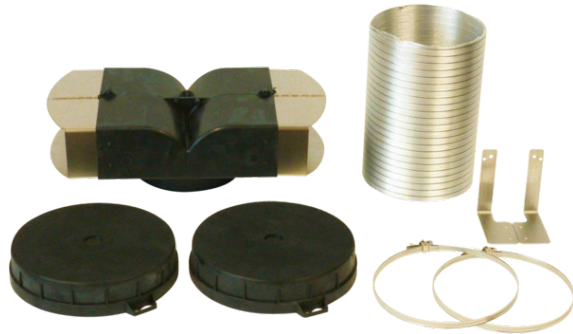

Tillbehör
DHZ5425**Tekniska data**

Emballagemått (H x B x D) (mm) :	270 x 600 x 220
Pallmått i cm (H x B x D) :	204.0 x 80.0 x 120.0
Antal per pall :	42
Nettovikt (kg) :	2,374
Bruttovikt (kg) :	2,9
EAN kod :	4242002439433

4 242002 439433

Tillbehör

DHZ5425

- Består av: kolfilter, adapter, böjbar slang, slangklämmor, monteringsmaterial
- Passar till DWC041650