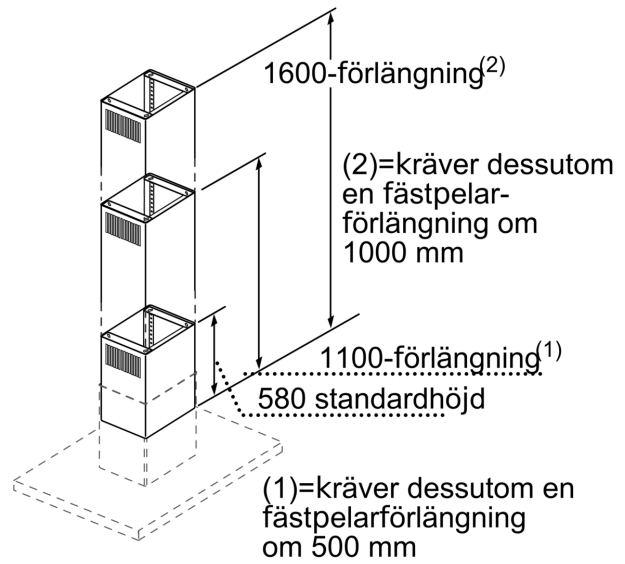

Skorstensförlängning, 1600 mm DHZ1255

Mått i mm

Mått i mm