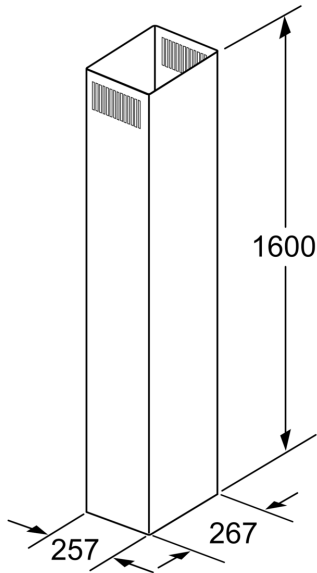

### Tekniska data

Emballagemått (H x B x D): ..... 1710 x 330 x 460 mm  
Pallmått i cm (H x B x D): ..... 186.0 x 80.0 x 120.0  
Antal per pall: ..... 4  
Nettovikt: ..... 9.1 kg  
Bruttovikt: ..... 14.9 kg  
EAN kod: ..... 4242002634005

## Skorstensförlängning, 1600 mm DHZ1255

Mått i mm

Mått i mm