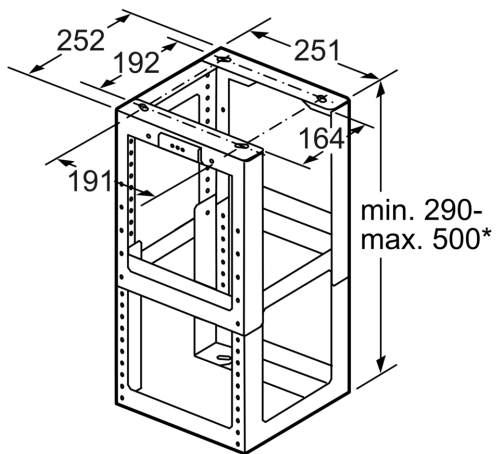

Förbindelseelement fläktar DHZ1250

- Krävs vid montage av skorstensförlängning på frihängande fläktar
- För en skorstenshöjd på 1100-1500 mm. Totala höjden av fläkten beror på modell.

Tekniska data

Emballagemått (H x B x D):365 x 360 x 460 mm
Pallmått i cm (H x B x D): 100.0 x 80.0 x 120.0
Antal per pall: 10
Nettovikt: 3.2 kg
Bruttovikt: 4.6 kg
EAN kod:4242002509105

Förbindelseelement fläktar DHZ1250

* med höjdställning i 20 mm steg

Mått i mm