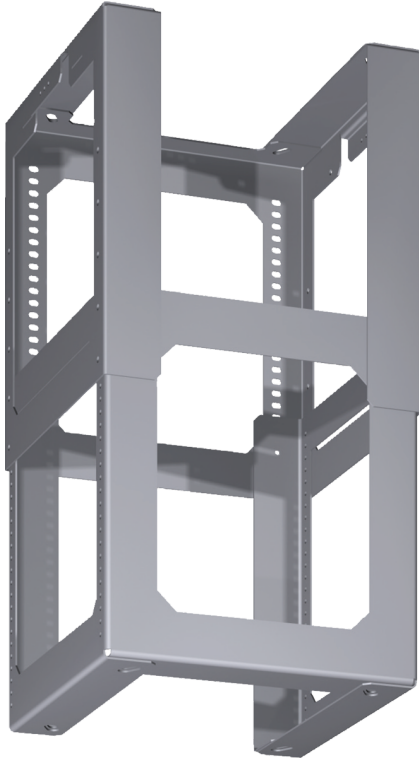

Förbindelseelement fläktar DHZ1250

- Krävs vid montage av skorstensförlängning på frihängande fläktar
- För en skorstenshöjd på 1100-1500 mm. Totala höjden av fläkten beror på modell.

Tekniska data

Emballagemått (H x B x D):365 x 360 x 460 mm
Pallmått i cm (H x B x D): 100.0 x 80.0 x 120.0
Antal per pall: 10
Nettovikt: 3.2 kg
Bruttovikt: 4.6 kg
EAN kod:4242002509105

Förbindelseelement fläktar DHZ1250

* med höjdställning i 20 mm steg

Mått i mm