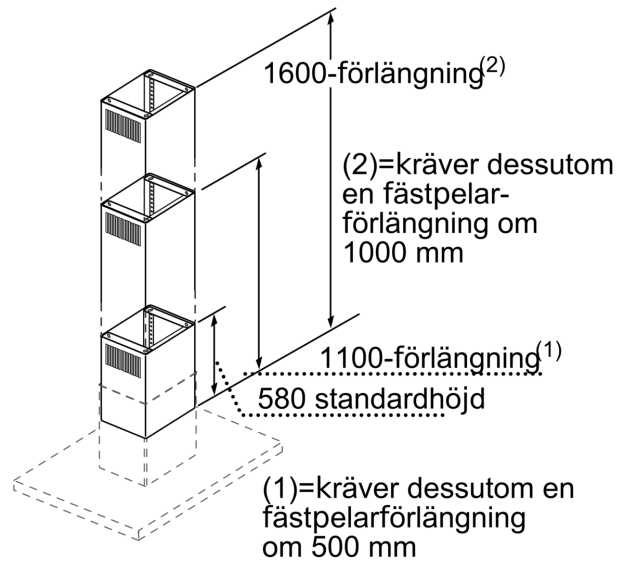

Skorstensförlängning, 1100 mm DHZ1245

Mått i mm

Mått i mm