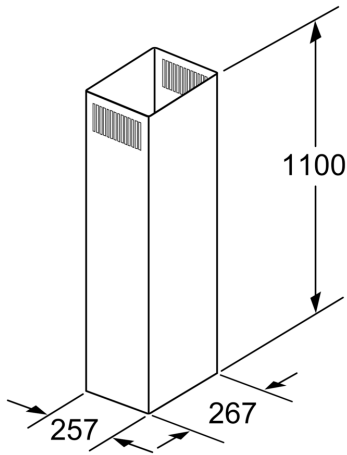

---

**Tekniska data**

Emballagemått (H x B x D): .....1220 x 310 x 320 mm

Pallmått i cm (H x B x D): ..... 138.0 x 80.0 x 120.0

Antal per pall: ..... 6

Nettovikt: ..... 3.5 kg

Bruttovikt: ..... 8.8 kg

EAN kod: .....4242002633992

## Skorstensförlängning, 1100 mm DHZ1245

Mått i mm

Mått i mm