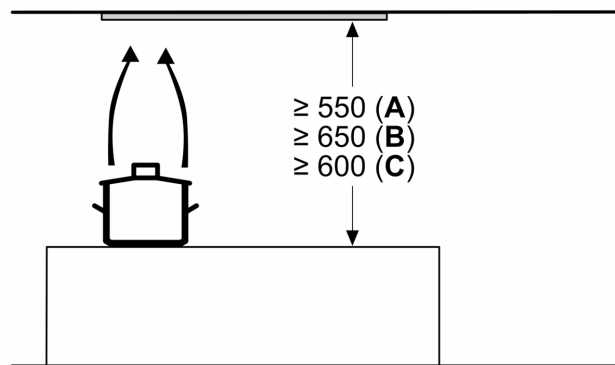

#### Installation

- För frånluft eller kolfilterdrift
- Kallrasskydd ingår
- Filterlock rostfritt stål

**Serie 6, Inbyggnadsfläkt för skåp  
eller kåpa, 52 cm, Rostfritt stål  
DHL585B**

Mått i mm

Mått i mm

Mått i mm

Mått i mm

**A:** EI

**B:** Gas - från grytgallrets överkant

**C:** EI - för Australien och Nya Zeeland