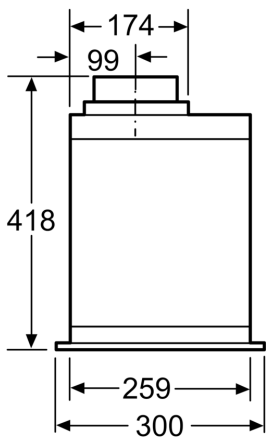

**Serie 6, Inbyggnadsfläkt för skåp
eller kåpa, 52 cm, Rostfritt stål
DHL585B**

Mått i mm