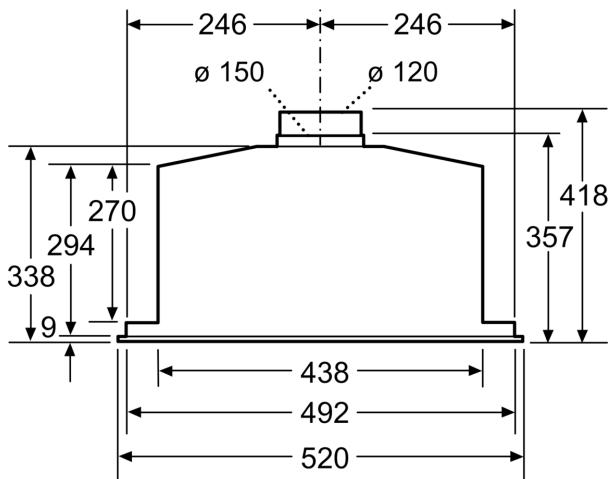

### Tekniska data

Konstruktion: .....	Built-in/Built-under
Anslutningskabelns längd: .....	150.0 cm
Nischmått (H x B x D): .....	418mm x 496.0mm x 264mm mm
Minsta avstånd till elektrisk håll: .....	500 mm
Minsta avstånd till gashäll: .....	650 mm
Nettovikt: .....	8.2 kg
Typ av reglage: .....	Elektronisk
Antal hastigheter: .....	3 lägen + intensivläge
Kapacitet frånluft: .....	575 m <sup>3</sup> /h
Luftflöde, intensivläge, återcirkulation: .....	606 m <sup>3</sup> /h
Kapacitet kolfilter: .....	541 m <sup>3</sup> /h
Luftflöde, intensivläge: .....	650 m <sup>3</sup> /h
Max luftflöde: .....	575 m <sup>3</sup> /h
Antal lampor: .....	2
Ljudnivå: .....	67 dB(A) re 1 pW
Stosdimension, diameter: .....	120 / 150 mm
Fettfilter, material: .....	Tvättbart aluminium
EAN kod: .....	4242002831145
Anslutningseffekt: .....	277 W
Säkring: .....	3 A
Spänning: .....	220-240 V
Frekvens: .....	50 Hz
Elkontakt: .....	Jordad stickkontakt
Installationstyp: .....	Inbyggd

#### Installation

- För frånluft eller kolfilterdrift
- Kallrasskydd ingår
- Filterlock rostfritt stål

**Serie 6, Inbyggnadsfläkt för skåp  
eller kåpa, 52 cm, Rostfritt stål  
DHL585B**

Mått i mm

Mått i mm

Mått i mm

Mått i mm

**A:** EI

**B:** Gas - från grytgallrets överkant

**C:** EI - för Australien och Nya Zeeland