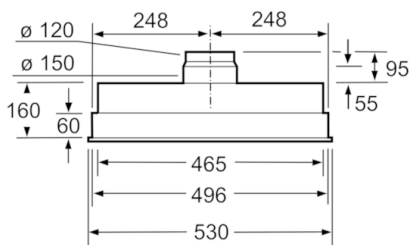

**Serie | 4, Inbyggnadsfläkt för skåp eller kåpa,
silvermetallic
DHL545SSD**

Mått i mm

Mått i mm