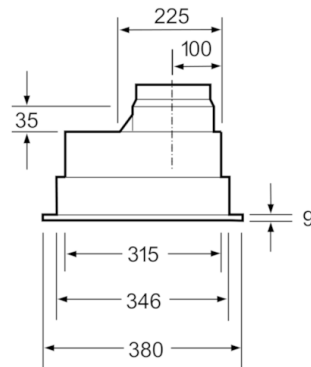

**Serie | 4, Inbyggnadsfläkt för skåp eller kåpa,
silvermetallic
DHL545SSD**

Mått i mm

Mått i mm

Mått i mm