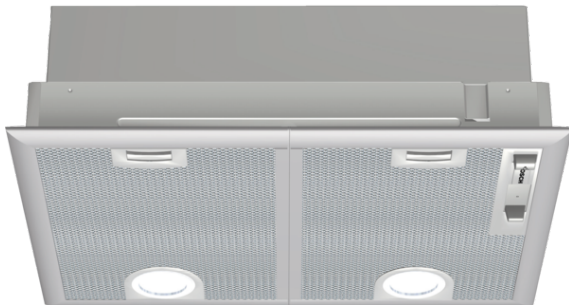

**Serie | 4, Inbyggadsfläkt för skåp  
eller kåpa, silvermetallic  
DHL545SSD**

**Köksfläkt som ger flexibilitet i planeringen  
av köket, monteras antingen på väggen eller  
över köksön**

- Med en kapacitet på upp till 490 m<sup>3</sup>/h renas luften i köket snabbt.
- Halogenbelysning ger optimalt ljus över spisen med låg energiförbrukning.
- Intensivläge avlägsnar kraftigt matos extra snabbt och effektivt.
- Extra tyst och effektiv med en ljudnivå på bara 47 dB.

**Tekniska data**

Konstruktion :	Traditionell
Säkerhetsmärkning :	CE, VDE
Anslutningskabelns längd (cm) :	130
Nischmått i mm (H x B x D) :	255mm x 500mm x 350mm
Minsta avstånd till elektrisk håll :	650
Minsta avstånd till gashäll :	650
Nettovikt (kg) :	8,539
Typ av reglage :	Mekanisk
Max. luftflöde (m <sup>3</sup> /h) :	380
Luftflöde, intensivläge, återcirkulation (m <sup>3</sup> /h) :	380
Max. luftflöde, återcirkulation (m <sup>3</sup> /h) :	340
Luftflöde, intensivläge (m <sup>3</sup> /h) :	490
Antal lampor :	2
Buller (dB re 1 pW) :	61
Stosdimension, diameter (mm) :	150 / 120
Fettfilter, material :	Tvättbart aluminium
EAN kod :	4242002261188
Anslutningseffekt (W) :	310
Säkring (A) :	10
Spänning (V) :	220-240
Frekvens (Hz) :	50
Elkontakt :	jordad stickkontakt
Installationstyp :	Inbyggd

## Serie | 4, Inbyggndsfläkt för skåp eller kåpa, silvermetallic DHL545SSD