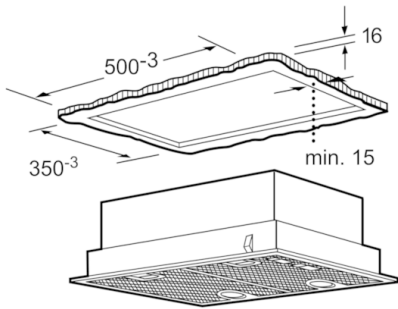

**Serie | 4, Inbyggnadsfläkt för skåp eller kåpa,
silvermetallic
DHL545SSD**

Mått i mm