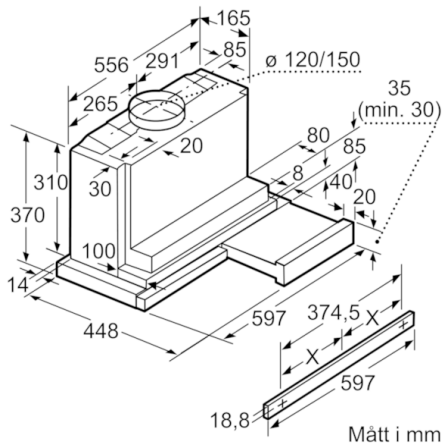

Tekniska data

Konstruktion :	Utdragbara fläktar
Säkerhetsmärkning :	CE, VDE
Anslutningskabelns längd (cm) :	130
Nischmått i mm (H x B x D) :	435mm x 556mm x 273mm
Minsta avstånd till elektrisk håll :	430
Minsta avstånd till gashäll :	650
Nettovikt (kg) :	12,948
Typ av reglage :	Mekanisk
Max. luftflöde (m ³ /h) :	370
Luftflöde, intensivläge, återcirkulation (m ³ /h) :	330
Max. luftflöde, återcirkulation (m ³ /h) :	290
Luftflöde, intensivläge (m ³ /h) :	490
Antal lampor :	2
Buller (dB re 1 pW) :	60
Stosdimension, diameter (mm) :	150 / 120
Fettfilter, material :	Tvättbart aluminium
EAN kod :	4242002322544
Anslutningseffekt (W) :	310
Säkring (A) :	10
Spänning (V) :	220-240
Frekvens (Hz) :	50
Elkontakt :	jordad stickkontakt
Installationstyp :	Inbyggd

Mått i mm