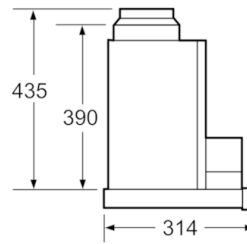

Tekniska data

Konstruktion :	Utdragbara fläktar
Säkerhetsmärkning :	CE, VDE
Anslutningskabelns längd (cm) :	130
Nischmått i mm (H x B x D) :	435mm x 556mm x 273mm
Minsta avstånd till elektrisk håll :	430
Minsta avstånd till gashäll :	650
Nettovikt (kg) :	12,948
Typ av reglage :	Mekanisk
Max. luftflöde (m ³ /h) :	370
Luftflöde, intensivläge, återcirkulation (m ³ /h) :	330
Max. luftflöde, återcirkulation (m ³ /h) :	290
Luftflöde, intensivläge (m ³ /h) :	490
Antal lampor :	2
Buller (dB re 1 pW) :	60
Stosdimension, diameter (mm) :	150 / 120
Fettfilter, material :	Tvättbart aluminium
EAN kod :	4242002322544
Anslutningseffekt (W) :	310
Säkring (A) :	10
Spänning (V) :	220-240
Frekvens (Hz) :	50
Elkontakt :	jordad stickkontakt
Installationstyp :	Inbyggd

Mått i mm