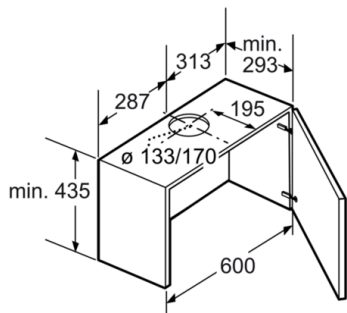

Tekniska data

Konstruktion :	Utdragbara fläktar
Säkerhetsmärkning :	CE, VDE
Anslutningskabelns längd (cm) :	130
Nischmått i mm (H x B x D) :	435mm x 556mm x 273mm
Minsta avstånd till elektrisk håll :	430
Minsta avstånd till gashäll :	650
Nettovikt (kg) :	12,948
Typ av reglage :	Mekanisk
Max. luftflöde (m ³ /h) :	370
Luftflöde, intensivläge, återcirkulation (m ³ /h) :	330
Max. luftflöde, återcirkulation (m ³ /h) :	290
Luftflöde, intensivläge (m ³ /h) :	490
Antal lampor :	2
Buller (dB re 1 pW) :	60
Stosdimension, diameter (mm) :	150 / 120
Fettfilter, material :	Tvättbart aluminium
EAN kod :	4242002322544
Anslutningseffekt (W) :	310
Säkring (A) :	10
Spänning (V) :	220-240
Frekvens (Hz) :	50
Elkontakt :	jordad stickkontakt
Installationstyp :	Inbyggd

Mått i mm