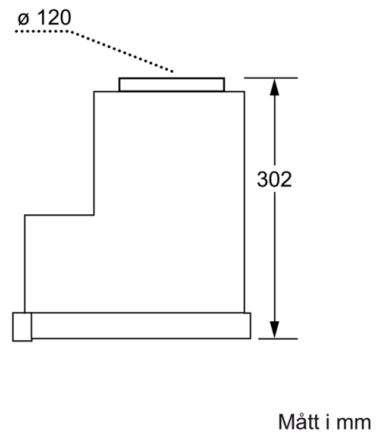

Design

- För montering i ett 60 cm brett väggskåp
- Vippströmbrytare
- Belysning 2 x 7 W, låg energiförbrukning

Komfort

- Metallfettfilter, kan maskindiskas
- För frånluft eller kolfilterdrift

Installation

- Kallrasskydd ingår

**Serie | 4, Utdragbar fläkt, 60 cm,
silvermetallic
DHI635HSD**

Mått i mm

Mått i mm

Mått i mm

Mått i mm