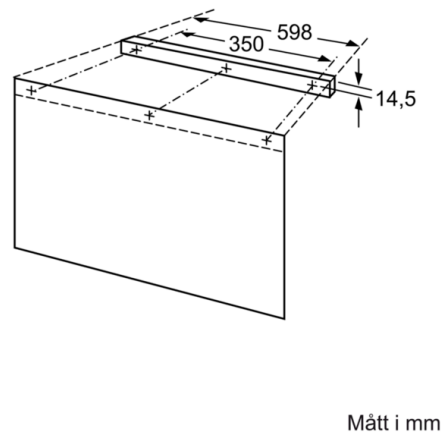

- Kallrasskydd ingår

**Serie | 4, Utdragbar fläkt, 60 cm,
silvermetallic
DHI635HSD**

Mått i mm

Mått i mm

Mått i mm

Mått i mm