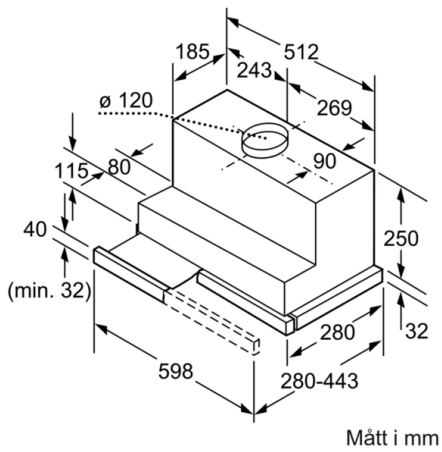

Design

- För montering i ett 60 cm brett väggskåp
- Vippströmbrytare
- Belysning 2 x 7 W, låg energiförbrukning

Komfort

- Metallfettfilter, kan maskindiskas
- För frånluft eller kolfilterdrift

Installation

- Kallrasskydd ingår

**Serie | 4, Utdragbar fläkt, 60 cm,
silvermetallic
DHI635HSD**

Mått i mm

Mått i mm

Mått i mm

Mått i mm