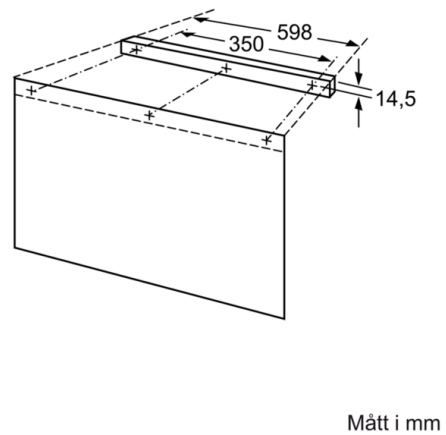

**Serie | 4, Utdragbar fläkt, 60 cm,
silvermetallic
DHI632LSD**

Mått i mm

Mått i mm

Mått i mm

Mått i mm