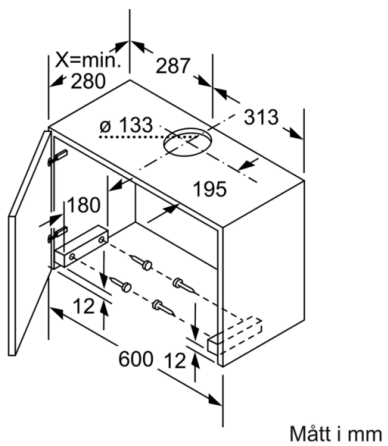

Design

- För montering i ett 60 cm brett väggskåp
- Vippströmbrytare

Komfort

- Belysning 2 x 7 W, låg energiförbrukning
- Metallfettfilter, kan maskindiskas

Installation

- För frånluft eller kolfilterdrift
- Kallrasskydd ingår

**Serie | 4, Utdragbar fläkt, 60 cm,
silvermetallic
DHI632LSD**

Mått i mm

Mått i mm

Mått i mm

Mått i mm