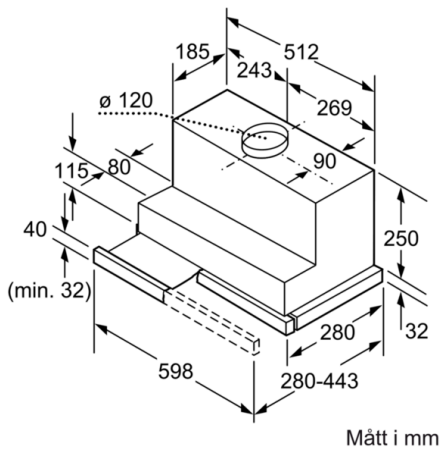

Design

- För montering i ett 60 cm brett väggskåp
- Vippströmbrytare

Komfort

- Belysning 2 x 7 W, låg energiförbrukning
- Metallfettfilter, kan maskindiskas

Installation

- För frånluft eller kolfilterdrift
- Kallrasskydd ingår

**Serie | 4, Utdragbar fläkt, 60 cm,
silvermetallic
DHI632LSD**

Mått i mm

Mått i mm

Mått i mm

Mått i mm