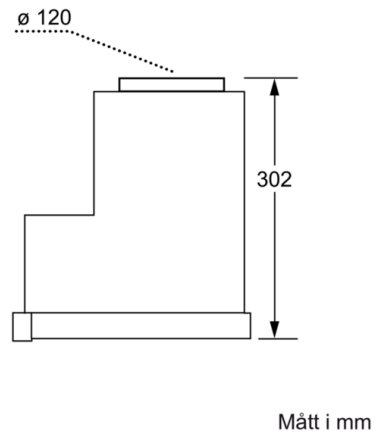

Design

- För montering i ett 60 cm brett väggskåp
- Vippströmbrytare

Komfort

- Belysning 2 x 7 W, låg energiförbrukning
- Metallfettfilter, kan maskindiskas

Installation

- För frånluft eller kolfilterdrift
- Kallrasskydd ingår

**Serie | 4, Utdragbar fläkt, 60 cm,
silvermetallic
DHI632LSD**

Mått i mm

Mått i mm

Mått i mm

Mått i mm