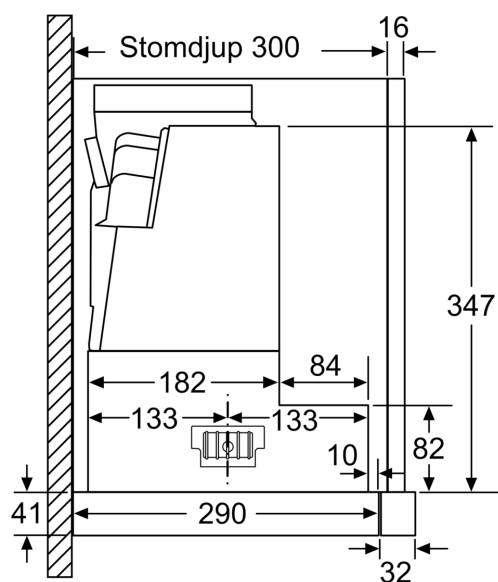

Tekniska data

Konstruktion:	Utdragbar
Anslutningskabelns längd:	175 cm
Nischmått (H x B x D):	385mm x 524.0mm x 290mm mm
Höjd:	426 mm
Minsta avstånd till elektrisk häll:	430 mm
Minsta avstånd till gashäll:	650 mm
Nettovikt:	11.8 kg
Typ av reglage:	Elektronisk
Antal hastighetsinställningar:	3 lägen + 2 intensivläge
Kapacitet frånluft:	392 m ³ /h
Boost position utgång (recirkulation):	628 m ³ /h
Max luftflöde recirkulation:	358 m ³ /h
Luftflöde, intensivläge:	717 m ³ /h
Max luftflöde:	392 m ³ /h
Antal lampor:	2
Ljudnivå, dB:	53 dB(A) re 1pW
Diameter på luftutlopp:	120 / 150 mm
Material för fettfilter:	Tvättbart rostfritt stål
EAN kod:	4242005232079
Anslutningseffekt:	144 W
Säkringsskydd:	10 A
Spänning:	220-240 V
Frekvens:	50; 60 Hz
Elkontakt:	Jordad stickkontakt
Installationstyp:	Inbyggd

Installation

- Dimensioner (HxBxD): 426 x 598 x 290 mm
- Diameter kanal Ø 150 mm (Ø 120 följer med)
- Kallrasskydd ingår

Tekniska specifikationer

- Normal förbrukning: 37.8 kWh/år*

* Enligt EU-förordning nr 65/2014

**Serie 8, Utdragbar köksfläkt, 60 cm,
Rostfritt stål
DFS067K51**

Tiefenanpassung
des Filterauszuges
Bei gar an drüberpassa
bis 29 mm möglich
flaktutdraget upp till 29 mm

Mått i mm

Mått i mm

Mått i mm

Mått i mm