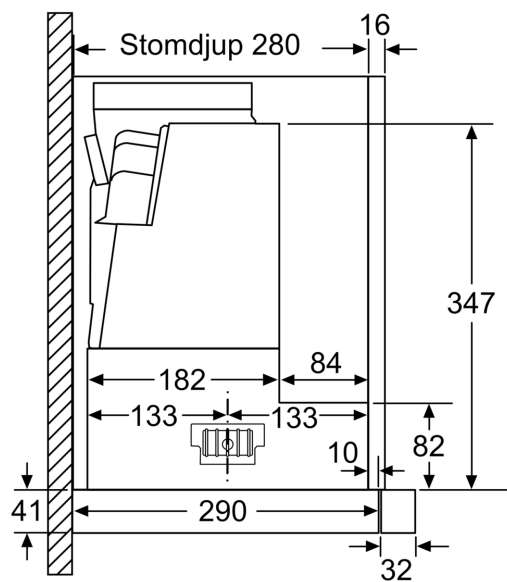

Tekniska data

Konstruktion:	Utdragbar
Anslutningskabelns längd:	175 cm
Nischmått (H x B x D):	385mm x 524.0mm x 290mm mm
Höjd:	426 mm
Minsta avstånd till elektrisk häll:	430 mm
Minsta avstånd till gashäll:	650 mm
Nettovikt:	11.8 kg
Typ av reglage:	Elektronisk
Antal hastighetsinställningar:	3 lägen + 2 intensivläge
Kapacitet frånluft:	392 m ³ /h
Boost position utgång (recirkulation):	628 m ³ /h
Max luftflöde recirkulation:	358 m ³ /h
Luftflöde, intensivläge:	717 m ³ /h
Max luftflöde:	392 m ³ /h
Antal lampor:	2
Ljudnivå, dB:	53 dB(A) re 1pW
Diameter på luftutlopp:	120 / 150 mm
Material för fettfilter:	Tvättbart rostfritt stål
EAN kod:	4242005232079
Anslutningseffekt:	144 W
Säkringsskydd:	10 A
Spänning:	220-240 V
Frekvens:	50; 60 Hz
Elkontakt:	Jordad stickkontakt
Installationstyp:	Inbyggd

Installation

- Dimensioner (HxBxD): 426 x 598 x 290 mm
- Diameter kanal Ø 150 mm (Ø 120 följer med)
- Kallrasskydd ingår

Tekniska specifikationer

- Normal förbrukning: 37.8 kWh/år*

* Enligt EU-förordning nr 65/2014

**Serie 8, Utdragbar köksfläkt, 60 cm,
Rostfritt stål
DFS067K51**

Tiefenanpassung
des Filterauszuges
Bei gar an drüberpassa
bis 29 mm möglich
flaktutdraget upp till 29 mm

Mått i mm

Mått i mm

Mått i mm

Mått i mm