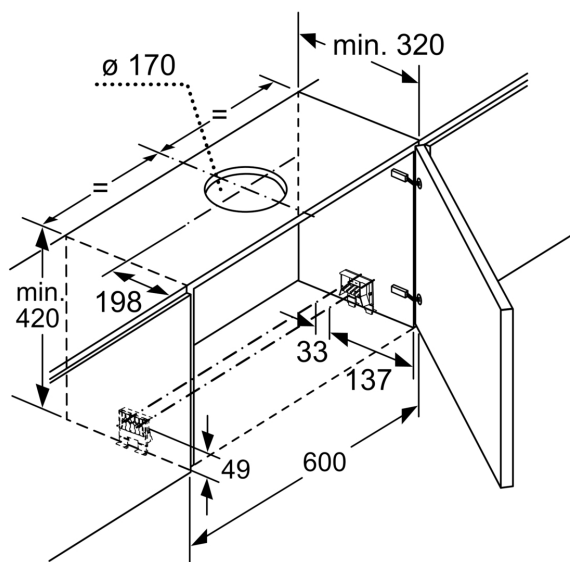

Tekniska data

Konstruktion:	Utdragbar
Anslutningskabelns längd:	175 cm
Nischmått (H x B x D):	385mm x 524.0mm x 290mm mm
Höjd:	426 mm
Minsta avstånd till elektrisk häll:	430 mm
Minsta avstånd till gashäll:	650 mm
Nettovikt:	11.8 kg
Typ av reglage:	Elektronisk
Antal hastighetsinställningar:	3 lägen + 2 intensivläge
Kapacitet frånluft:	392 m ³ /h
Boost position utgång (recirkulation):	628 m ³ /h
Max luftflöde recirkulation:	358 m ³ /h
Luftflöde, intensivläge:	717 m ³ /h
Max luftflöde:	392 m ³ /h
Antal lampor:	2
Ljudnivå, dB:	53 dB(A) re 1pW
Diameter på luftutlopp:	120 / 150 mm
Material för fettfilter:	Tvättbart rostfritt stål
EAN kod:	4242005232079
Anslutningseffekt:	144 W
Säkringsskydd:	10 A
Spänning:	220-240 V
Frekvens:	50; 60 Hz
Elkontakt:	Jordad stickkontakt
Installationstyp:	Inbyggd

Installation

- Dimensioner (HxBxD): 426 x 598 x 290 mm
- Diameter kanal Ø 150 mm (Ø 120 följer med)
- Kallrasskydd ingår

Tekniska specifikationer

- Normal förbrukning: 37.8 kWh/år*

* Enligt EU-förordning nr 65/2014

**Serie 8, Utdragbar köksfläkt, 60 cm,
Rostfritt stål
DFS067K51**

Tiefenanpassung
des Filterauszuges
Bei gar an drüberpassa
bis 29 mm möglich
flaktutdraget upp till 29 mm

Mått i mm

Mått i mm

Mått i mm

Mått i mm