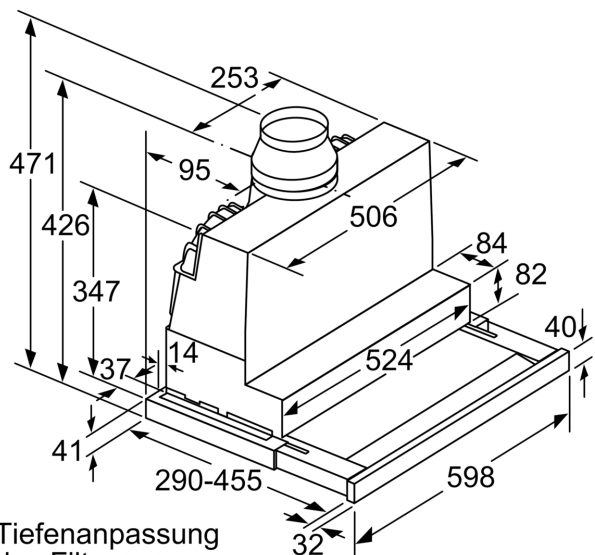

Tekniska data

Konstruktion:	Utdragbar
Anslutningskabelns längd:	175 cm
Nischmått (H x B x D):	385mm x 524.0mm x 290mm mm
Höjd:	426 mm
Minsta avstånd till elektrisk häll:	430 mm
Minsta avstånd till gashäll:	650 mm
Nettovikt:	11.8 kg
Typ av reglage:	Elektronisk
Antal hastighetsinställningar:	3 lägen + 2 intensivläge
Kapacitet frånluft:	392 m ³ /h
Boost position utgång (recirkulation):	628 m ³ /h
Max luftflöde recirkulation:	358 m ³ /h
Luftflöde, intensivläge:	717 m ³ /h
Max luftflöde:	392 m ³ /h
Antal lampor:	2
Ljudnivå, dB:	53 dB(A) re 1pW
Diameter på luftutlopp:	120 / 150 mm
Material för fettfilter:	Tvättbart rostfritt stål
EAN kod:	4242005232079
Anslutningseffekt:	144 W
Säkringsskydd:	10 A
Spänning:	220-240 V
Frekvens:	50; 60 Hz
Elkontakt:	Jordad stickkontakt
Installationstyp:	Inbyggd

Installation

- Dimensioner (HxBxD): 426 x 598 x 290 mm
- Diameter kanal Ø 150 mm (Ø 120 följer med)
- Kallrasskydd ingår

Tekniska specifikationer

- Normal förbrukning: 37.8 kWh/år*

* Enligt EU-förordning nr 65/2014

**Serie 8, Utdragbar köksfläkt, 60 cm,
Rostfritt stål
DFS067K51**

Tiefenanpassung
des Filterauszuges
Bei gar an drüberpassa
bis 29 mm möglich
flaktutdraget upp till 29 mm

Mått i mm

Mått i mm

Mått i mm

Mått i mm