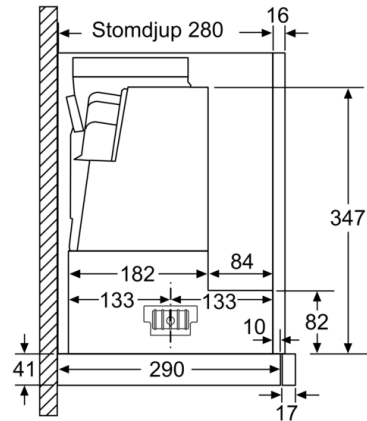

Tekniska data

Konstruktion : Pull-out
Säkerhetsmärkning : CE, VDE
Anslutningskabelns längd : 175 cm
Nischmått (H x B x D) : 385mm x 524.0mm x 290mm mm
Minsta avstånd till elektrisk häll : 430 mm
Minsta avstånd till gashäll : 650 mm
Nettovikt : 11,6 kg
Typ av reglage : Elektronisk
Antal hastigheter : 3 lägen + 2 intensivläge
Kapacitet frånluft : 388 m³/h
Luftflöde, intensivläge, återcirkulation : 628 m³/h
Kapacitet kolfilter : 358 m³/h
Luftflöde, intensivläge : 739 m³/h
Antal lampor : 2
Buller : 54 dB(A) re 1 pW
Stosdimension, diameter : 150 / 120 mm
Fettfilter, material : Tvättbart aluminium
EAN kod : 4242002947167
Anslutningseffekt : 146 W
Säkring : 10 A
Spänning : 220-240 V
Frekvens : 60; 50 Hz
Elkontakt : jordad stickkontakt
Installationstyp : Inbyggd

Serie | 6, Utdragbar fläkt, 60 cm, Rostfritt stål
DFS067E51

Mått i mm

Mått i mm

Mått i mm

Mått i mm

Mått i mm

Mått i mm

Serie | 6, Utdragbar fläkt, 60 cm, Rostfritt stål
DFS067E51

Det går att djupanpassa
fläktutdraget upp till 29 mm

Mått i mm