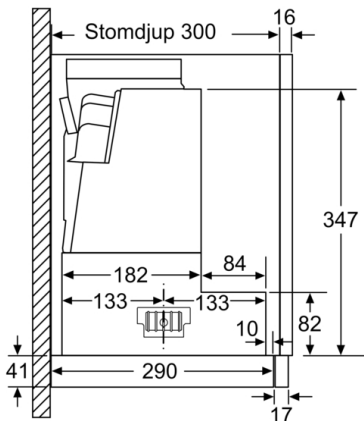

Tekniska data

Konstruktion : Pull-out
Säkerhetsmärkning : CE, VDE
Anslutningskabelns längd : 175 cm
Nischmått (H x B x D) : 385mm x 524.0mm x 290mm mm
Minsta avstånd till elektrisk häll : 430 mm
Minsta avstånd till gashäll : 650 mm
Nettovikt : 11,6 kg
Typ av reglage : Elektronisk
Antal hastigheter : 3 lägen + 2 intensivläge
Kapacitet frånluft : 388 m³/h
Luftflöde, intensivläge, återcirkulation : 628 m³/h
Kapacitet kolfilter : 358 m³/h
Luftflöde, intensivläge : 739 m³/h
Antal lampor : 2
Buller : 54 dB(A) re 1 pW
Stosdimension, diameter : 150 / 120 mm
Fettfilter, material : Tvättbart aluminium
EAN kod : 4242002947167
Anslutningseffekt : 146 W
Säkring : 10 A
Spänning : 220-240 V
Frekvens : 60; 50 Hz
Elkontakt : jordad stickkontakt
Installationstyp : Inbyggd

Serie | 6, Utdragbar fläkt, 60 cm, Rostfritt stål
DFS067E51

Mått i mm

Mått i mm

Mått i mm

Mått i mm

Mått i mm

Mått i mm

Serie | 6, Utdragbar fläkt, 60 cm, Rostfritt stål
DFS067E51

Det går att djupanpassa
fläktutdraget upp till 29 mm

Mått i mm