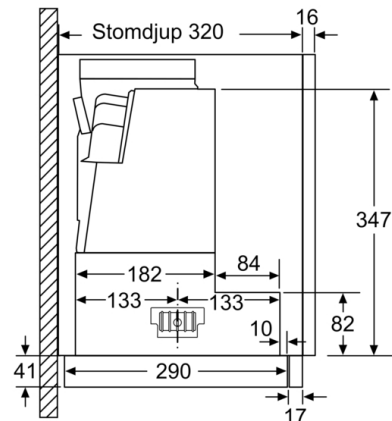

Tekniska data

Konstruktion : Pull-out
Säkerhetsmärkning : CE, VDE
Anslutningskabelns längd : 175 cm
Nischmått (H x B x D) : 385mm x 524.0mm x 290mm mm
Minsta avstånd till elektrisk häll : 430 mm
Minsta avstånd till gashäll : 650 mm
Nettovikt : 11,6 kg
Typ av reglage : Elektronisk
Antal hastigheter : 3 lägen + 2 intensivläge
Kapacitet frånluft : 388 m³/h
Luftflöde, intensivläge, återcirkulation : 628 m³/h
Kapacitet kolfilter : 358 m³/h
Luftflöde, intensivläge : 739 m³/h
Antal lampor : 2
Buller : 54 dB(A) re 1 pW
Stosdimension, diameter : 150 / 120 mm
Fettfilter, material : Tvättbart aluminium
EAN kod : 4242002947167
Anslutningseffekt : 146 W
Säkring : 10 A
Spänning : 220-240 V
Frekvens : 60; 50 Hz
Elkontakt : jordad stickkontakt
Installationstyp : Inbyggd

Serie | 6, Utdragbar fläkt, 60 cm, Rostfritt stål
DFS067E51

Mått i mm

Mått i mm

Mått i mm

Mått i mm

Mått i mm

Mått i mm

Serie | 6, Utdragbar fläkt, 60 cm, Rostfritt stål
DFS067E51

Det går att djupanpassa
fläktutdraget upp till 29 mm

Mått i mm