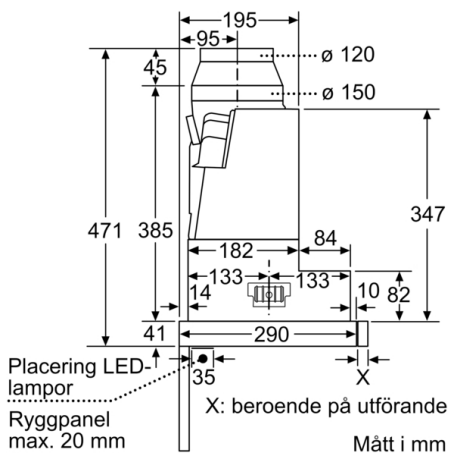

Tekniska data

Konstruktion : Pull-out
Säkerhetsmärkning : CE, VDE
Anslutningskabelns längd : 175 cm
Nischmått (H x B x D) : 385mm x 524.0mm x 290mm mm
Minsta avstånd till elektrisk häll : 430 mm
Minsta avstånd till gashäll : 650 mm
Nettovikt : 11,6 kg
Typ av reglage : Elektronisk
Antal hastigheter : 3 lägen + 2 intensivläge
Kapacitet frånluft : 388 m³/h
Luftflöde, intensivläge, återcirkulation : 628 m³/h
Kapacitet kolfilter : 358 m³/h
Luftflöde, intensivläge : 739 m³/h
Antal lampor : 2
Buller : 54 dB(A) re 1 pW
Stosdimension, diameter : 150 / 120 mm
Fettfilter, material : Tvättbart aluminium
EAN kod : 4242002947167
Anslutningseffekt : 146 W
Säkring : 10 A
Spänning : 220-240 V
Frekvens : 60; 50 Hz
Elkontakt : jordad stickkontakt
Installationstyp : Inbyggd

Serie | 6, Utdragbar fläkt, 60 cm, Rostfritt stål
DFS067E51

Mått i mm

Mått i mm

Mått i mm

Mått i mm

Mått i mm

Mått i mm

Serie | 6, Utdragbar fläkt, 60 cm, Rostfritt stål
DFS067E51

Det går att djupanpassa
fläktutdraget upp till 29 mm

Mått i mm