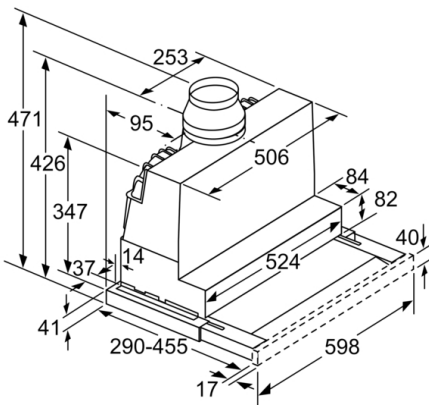

Tekniska data

Konstruktion : Pull-out
Säkerhetsmärkning : CE, VDE
Anslutningskabelns längd : 175 cm
Nischmått (H x B x D) : 385mm x 524.0mm x 290mm mm
Minsta avstånd till elektrisk häll : 430 mm
Minsta avstånd till gashäll : 650 mm
Nettovikt : 11,6 kg
Typ av reglage : Elektronisk
Antal hastigheter : 3 lägen + 2 intensivläge
Kapacitet frånluft : 388 m³/h
Luftflöde, intensivläge, återcirkulation : 628 m³/h
Kapacitet kolfilter : 358 m³/h
Luftflöde, intensivläge : 739 m³/h
Antal lampor : 2
Buller : 54 dB(A) re 1 pW
Stosdimension, diameter : 150 / 120 mm
Fettfilter, material : Tvättbart aluminium
EAN kod : 4242002947167
Anslutningseffekt : 146 W
Säkring : 10 A
Spänning : 220-240 V
Frekvens : 60; 50 Hz
Elkontakt : jordad stickkontakt
Installationstyp : Inbyggd

Serie | 6, Utdragbar fläkt, 60 cm, Rostfritt stål
DFS067E51

Mått i mm

Mått i mm

Mått i mm

Mått i mm

Mått i mm

Mått i mm

Serie | 6, Utdragbar fläkt, 60 cm, Rostfritt stål
DFS067E51

Det går att djupanpassa
fläktutdraget upp till 29 mm

Mått i mm