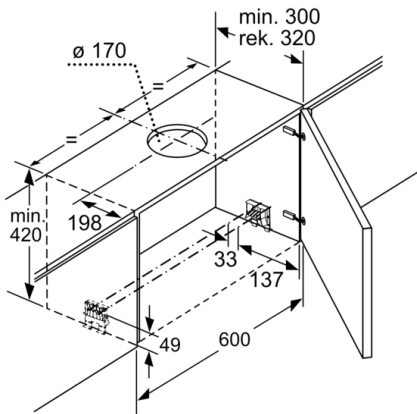

Serie | 6, Utdragbar fläkt, 60 cm, Rostfritt stål
DFS067E51

Mått i mm