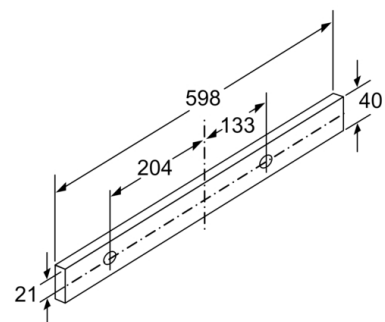

Serie | 6, Utdragbar fläkt, 60 cm, Rostfritt stål
DFS067E51

Mått i mm

Mått i mm

Mått i mm

Mått i mm

Mått i mm

Mått i mm

Serie | 6, Utdragbar fläkt, 60 cm, Rostfritt stål
DFS067E51

Det går att djupanpassa
fläktutdraget upp till 29 mm

Mått i mm